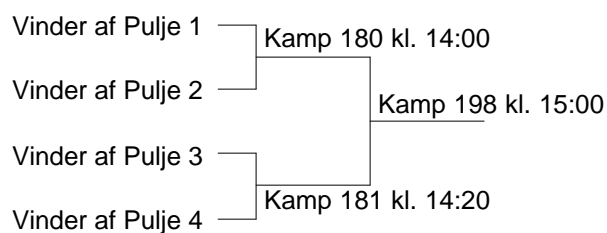

Herresingle U11 Slutspil 1