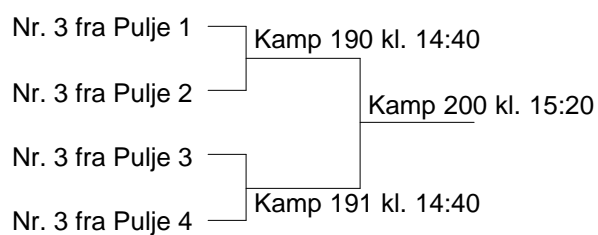

Herresingle U11 Pulje 4

| | | |
|--------------------------|---------------------|--------------------------|
| 14 Mikkel Haagensen | Holbæk | 14-15 Kamp 113 kl. 10:20 |
| 15 Mikkel Ringstoft Leth | Topstykket Birkerød | 16-17 Kamp 114 kl. 10:20 |
| 16 Rasmus Post Meyhoff | Køge | 14-16 Kamp 131 kl. 11:20 |
| 17 Marius Danmark | Topstykket Birkerød | 15-17 Kamp 132 kl. 11:20 |
| | | 14-17 Kamp 149 kl. 12:20 |
| | | 15-16 Kamp 150 kl. 12:20 |

Herresingle U11 Slutspil 1

Herresingle U11 Slutspil 2

Herresingle U11 Slutspil 3

Herresingle U11 Slutspil 4

Badminton Sjælland

Herresingle U13 Pulje 1

| | | |
|-----------------------------|---------------------|------------------------|
| 1 Mads Gustav Dueled Kruise | Køge | 1-2 Kamp 115 kl. 10:40 |
| | | 3-4 Kamp 116 kl. 10:40 |
| 2 Sebastian Schwartz | Bagsværd | 1-3 Kamp 133 kl. 11:40 |
| | | 2-4 Kamp 134 kl. 11:40 |
| 3 Gustav Engqvist | Såby | 1-4 Kamp 151 kl. 12:40 |
| | | 2-3 Kamp 152 kl. 12:40 |
| 4 Rasmus Ringstoft Leth | Topstykket Birkerød | |