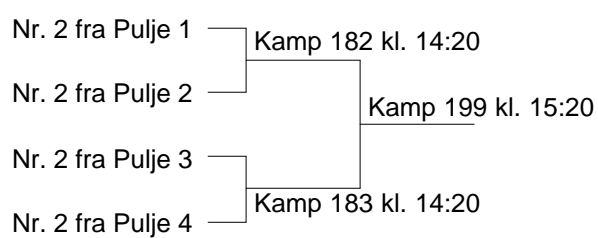

Herresingle U11 Slutspil 2