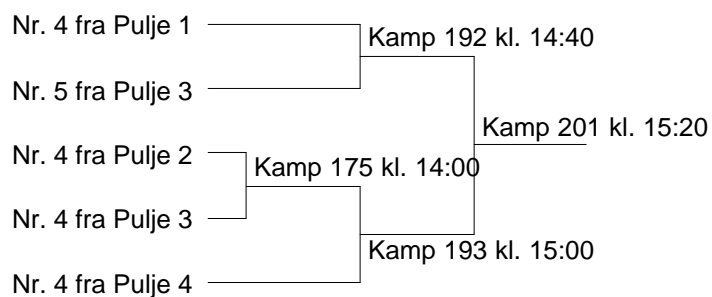

Herresingle U11 Slutspil 1

Herresingle U11 Slutspil 2

Herresingle U11 Slutspil 3

Herresingle U11 Slutspil 4

Badminton Sjælland

Herresingle U13 Pulje 1

| | | |
|-----------------------------|---------------------|------------------------|
| 1 Mads Gustav Dueled Kruise | Køge | 1-2 Kamp 115 kl. 10:40 |
| | | 3-4 Kamp 116 kl. 10:40 |
| 2 Sebastian Schwartz | Bagsværd | 1-3 Kamp 133 kl. 11:40 |
| | | 2-4 Kamp 134 kl. 11:40 |
| 3 Gustav Engqvist | Såby | 1-4 Kamp 151 kl. 12:40 |
| | | 2-3 Kamp 152 kl. 12:40 |
| 4 Rasmus Ringstoft Leth | Topstykket Birkerød | |