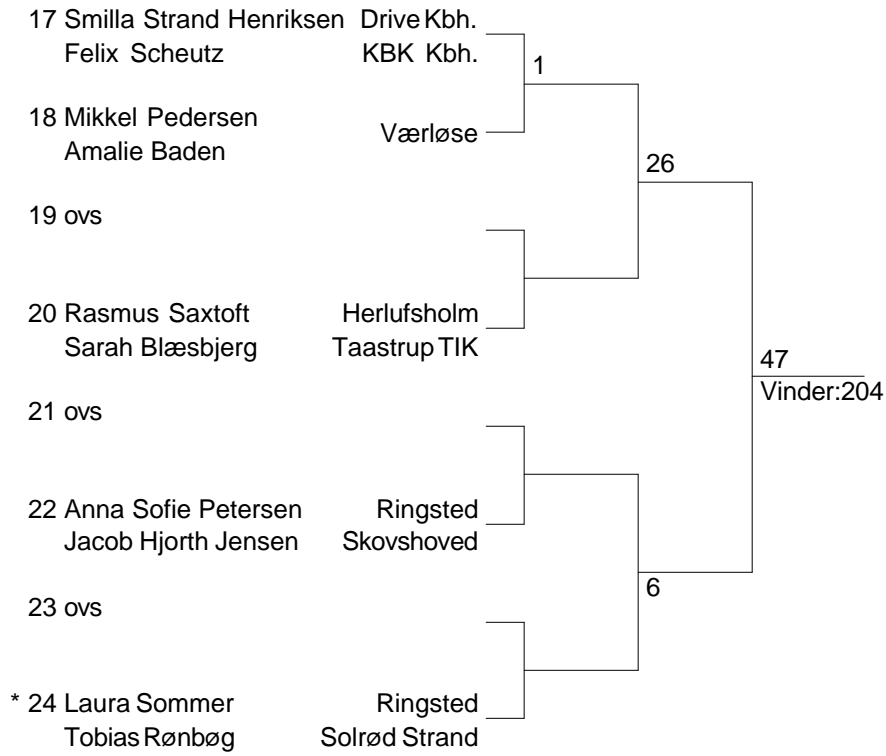

**Damedouble U15 M 3/3**

Vinder af kamp 219	230
Vinder af kamp 220	

**TRANSOCEAN  
SPORT**

**Mixed double U15 M 1/5**

**TRANSOCEAN  
SPORT**

**Mixed double U15 M 2/5**

**TRANSOCEAN  
SPORT**

**Mixed double U15 M 3/5**