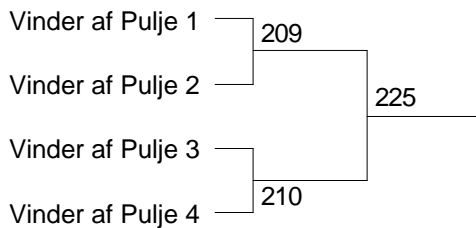

Damesingle U13 M Pulje 3

	S	V	T	sæt	point
8 Naja Abildgaard Badminton Roskilde	0	0	0	0-0	0-0
9 Sofie K. B. Jensen Måløv	0	0	0	0-0	0-0
10 Mie Andersson Skovshoved	0	0	0	0-0	0-0
11 Molly Oline Due Sidelmann Værløse	0	0	0	0-0	0-0

S=kampe spillet, V=kampe vundet, T=kampe tabt

8 Naja Abildgaard, Badminton Roskilde - 9 Sofie K. B. Jensen, Måløv	12
10 Mie Andersson, Skovshoved - 11 Molly Oline Due Sidelmann, Værløse	13
8 Naja Abildgaard, Badminton Roskilde - 10 Mie Andersson, Skovshoved	33
9 Sofie K. B. Jensen, Måløv - 11 Molly Oline Due Sidelmann, Værløse	34
8 Naja Abildgaard, Badminton Roskilde - 11 Molly Oline Due Sidelmann, Værløse	61
9 Sofie K. B. Jensen, Måløv - 10 Mie Andersson, Skovshoved	62

Damesingle U13 M Pulje 4

	S	V	T	sæt	point
12 Filippa Erichsen Værløse	0	0	0	0-0	0-0
13 Caroline Stehr Slangerup	0	0	0	0-0	0-0
* 14 Trille Tanghøj Vanløse	0	0	0	0-0	0-0

S=kampe spillet, V=kampe vundet, T=kampe tabt

12 Filippa Erichsen, Værløse - 13 Caroline Stehr, Slangerup	14
12 Filippa Erichsen, Værløse - 14 Trille Tanghøj, Vanløse	35
13 Caroline Stehr, Slangerup - 14 Trille Tanghøj, Vanløse	63

Damesingle U13 M Puljevinder Finale

**TRANSOCEAN
SPORT**