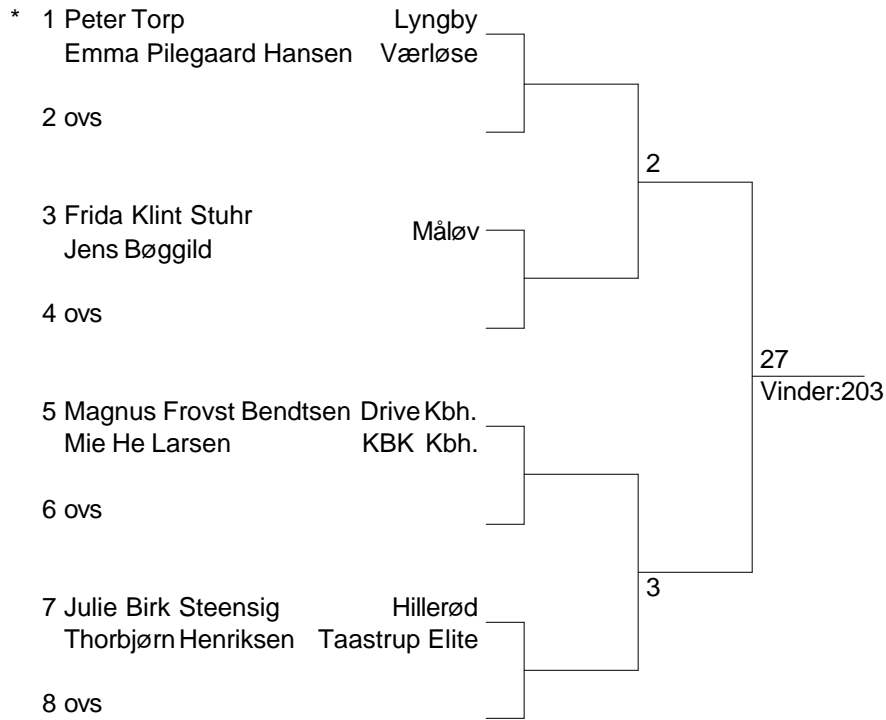

**Damedouble U15 M 3/3**

Vinder af kamp 219	230
Vinder af kamp 220	

**TRANSOCEAN  
SPORT**

**Mixed double U15 M 1/5**

**TRANSOCEAN  
SPORT**

**Mixed double U15 M 2/5**

**TRANSOCEAN  
SPORT**

**Mixed double U15 M 3/5**