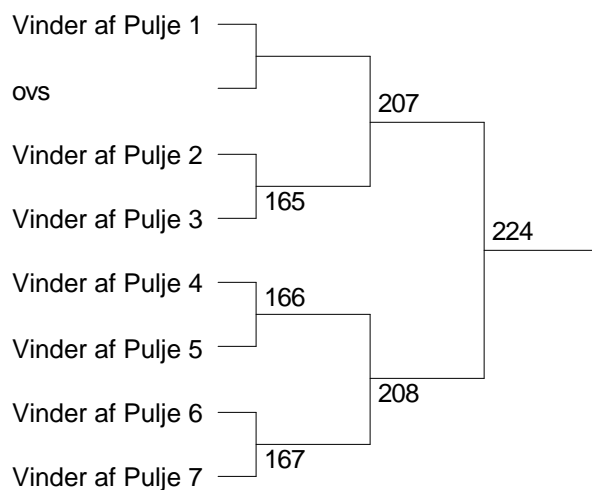

Herresingle U15 M Pulje 7

		S	V	T	sæt	point
19 Thorbjørn Henriksen	Taastrup Elite	0	0	0	0-0	0-0
20 Nikolaj Strikart Nielsen	KMB2010	0	0	0	0-0	0-0
* 21 Peter Torp	Lyngby	0	0	0	0-0	0-0

S=kampe spillet, V=kampe vundet, T=kampe tabt

19 Thorbjørn Henriksen, Taastrup Elite - 20 Nikolaj Strikart Nielsen, KMB2010	110
19 Thorbjørn Henriksen, Taastrup Elite - 21 Peter Torp, Lyngby	134
20 Nikolaj Strikart Nielsen, KMB2010 - 21 Peter Torp, Lyngby	159

Herresingle U15 M Puljevinder Finale

**TRANSOCEAN
SPORT**