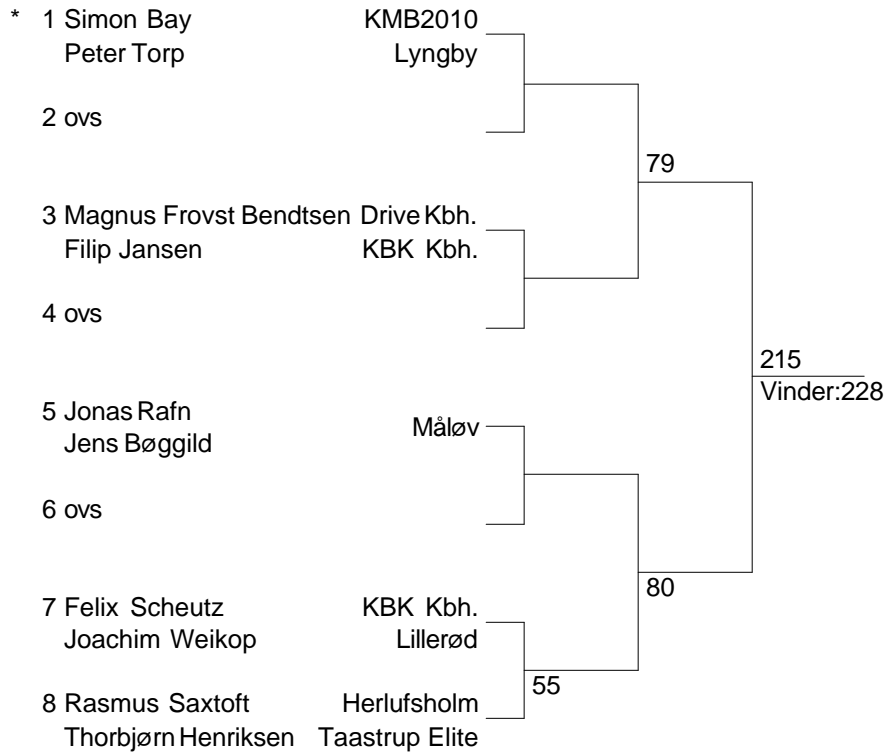

### Herresingle U15 M Puljevinder Finale

**TRANSOCEAN  
SPORT**

**Herredouble U15 M 1/3**

**TRANSOCEAN  
SPORT**

**Herredouble U15 M 2/3**

**Herredouble U15 M 3/3**

**TRANSOCEAN  
SPORT**

TIK Badminton