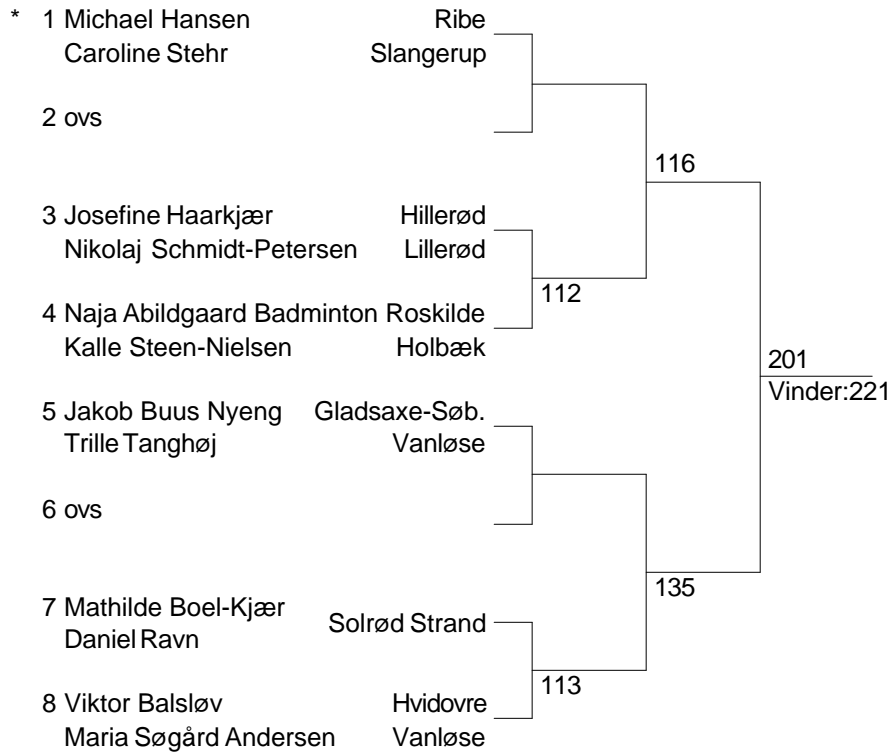

### Damesingle U13 M Puljevinder Finale

**TRANSOCEAN  
SPORT**

**Damedouble U13 M**

**TRANSOCEAN  
SPORT**

**Mixed double U13 M 1/3**

**TRANSOCEAN  
SPORT**

**Mixed double U13 M 2/3**

**Mixed double U13 M 3/3**