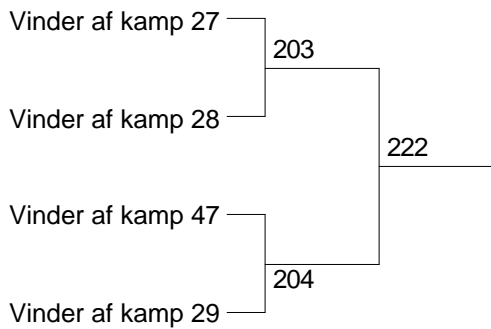

Mixed double U15 M 5/5