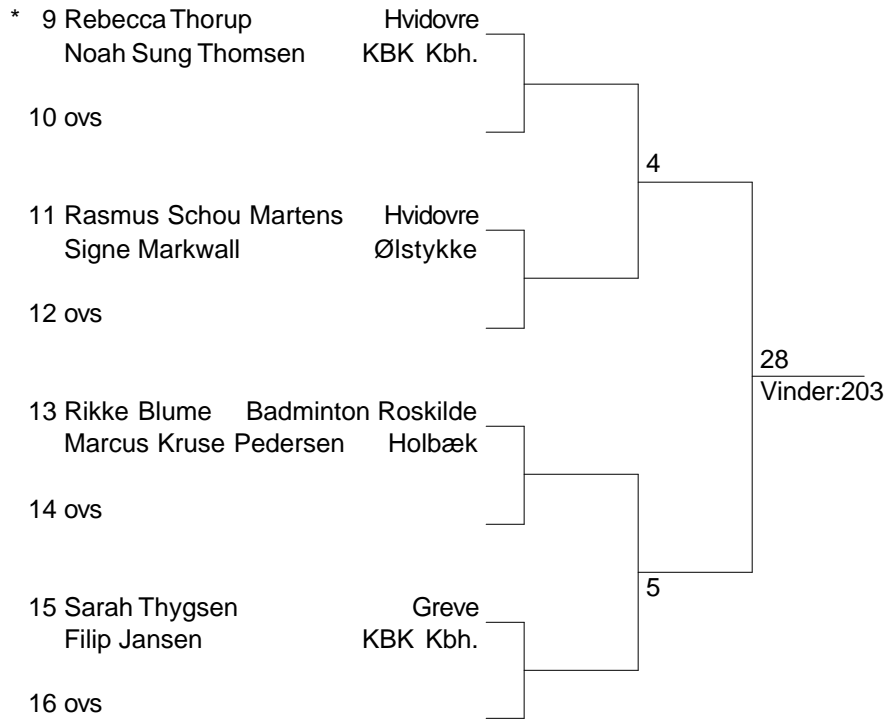

**Damedouble U15 M 3/3**

Vinder af kamp 219	230
Vinder af kamp 220	

**TRANSOCEAN  
SPORT**

**Mixed double U15 M 1/5**

**TRANSOCEAN  
SPORT**

**Mixed double U15 M 2/5**

**TRANSOCEAN  
SPORT**

**Mixed double U15 M 3/5**