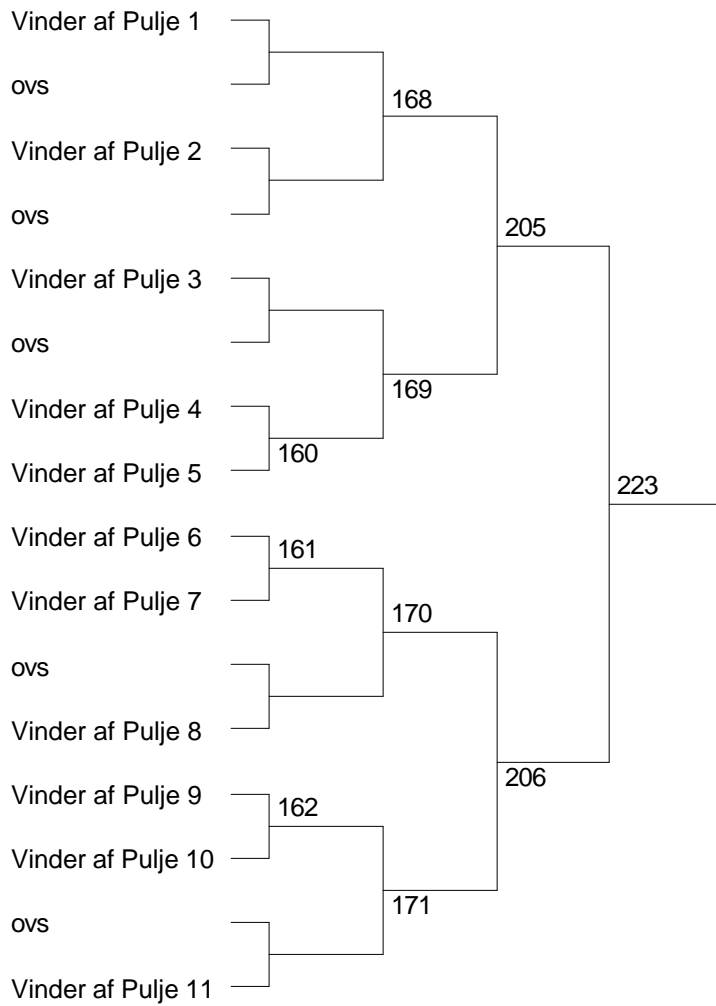

Herresingle U13 M Puljevinder Finale

**TRANSOCEAN
SPORT**