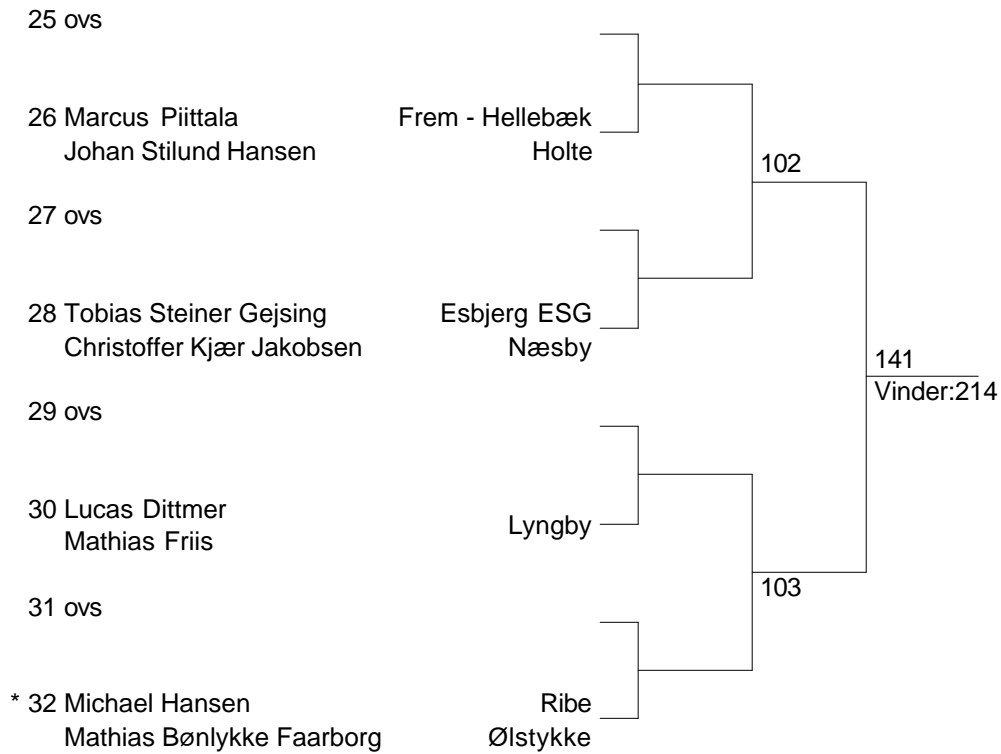

Gladsaxe-Søb.  
Solrød Strand

101

23 ovs

24 Magnus Farver Sørensen  
Daniel Ravn

Køge  
Solrød Strand

**TRANSOCEAN  
SPORT**

**Herredouble U13 M 4/5**

**Herredouble U13 M 5/5**