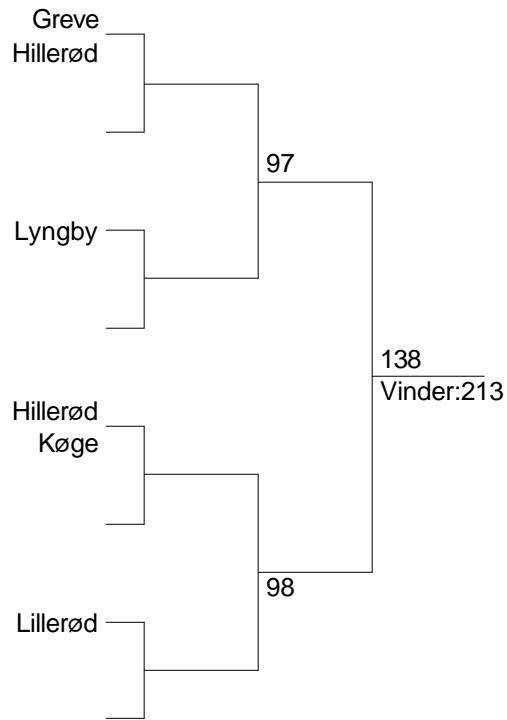

TIK Badminton

Herredouble U13 M 1/5

* 1 Frederik Paulsen
David Rasmussen

2 ovs

3 Bertram Engelhardt Søborg
Gustav Neergaard Jørgensen

4 ovs

5 Oscar Østergaard
Tobias Kronborg Ahlstrand

6 ovs

7 Nikolaj Schmidt-Petersen
William Præst Varming

8 ovs

**TRANSOCEAN
SPORT**