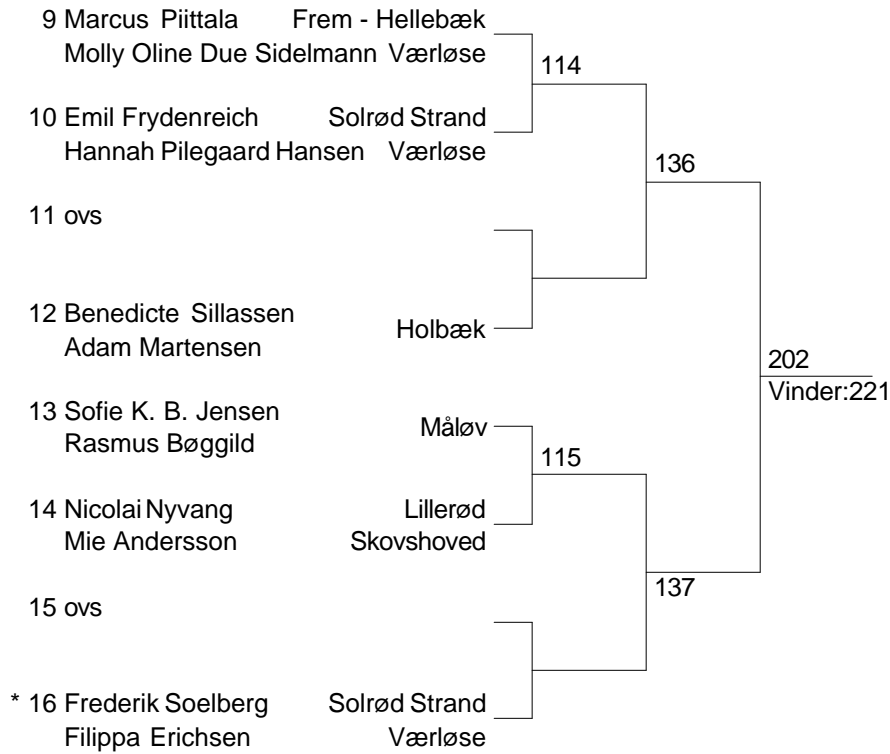

### Damesingle U13 M Puljevinder Finale

**TRANSOCEAN  
SPORT**

**Damedouble U13 M**

**TRANSOCEAN  
SPORT**

**Mixed double U13 M 1/3**

**TRANSOCEAN  
SPORT**

**Mixed double U13 M 2/3**

**Mixed double U13 M 3/3**