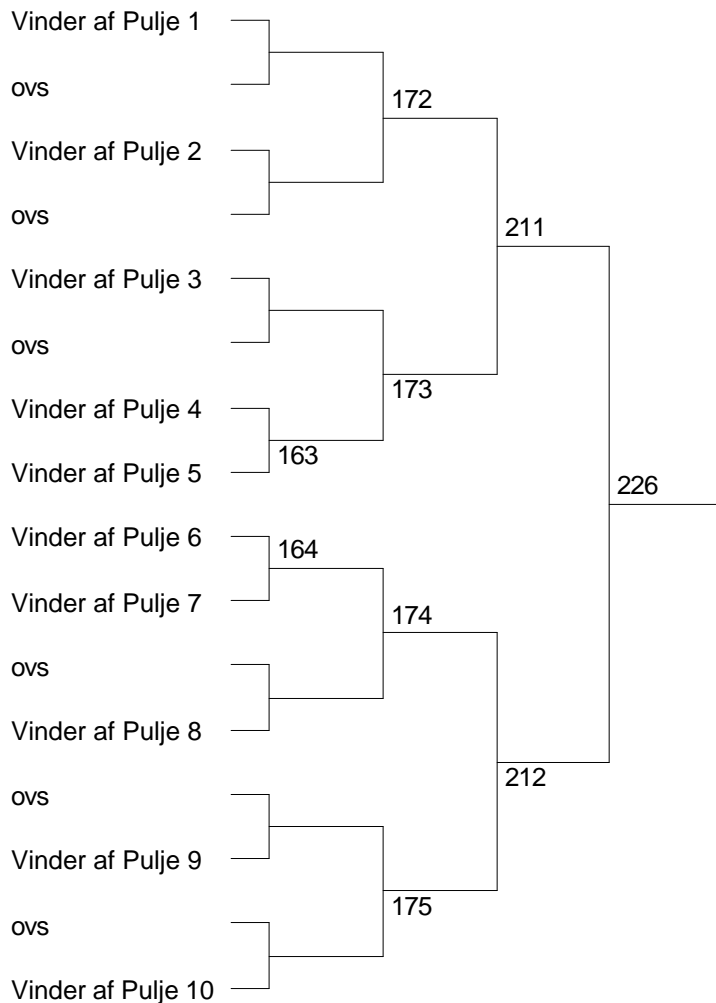

Damesingle U15 M Pulje 10

		S	V	T	sæt	point
29 Rikke Blume	Badminton Roskilde	0	0	0	0-0	0-0
30 Signe Ghodt	Ølstykke	0	0	0	0-0	0-0
* 31 Kirstine Duer Thorsen	Værløse	0	0	0	0-0	0-0

S=kampe spillet, V=kampe vundet, T=kampe tabt

29 Rikke Blume, Badminton Roskilde - 30 Signe Ghodt, Ølstykke	95
29 Rikke Blume, Badminton Roskilde - 31 Kirstine Duer Thorsen, Værløse	127
30 Signe Ghodt, Ølstykke - 31 Kirstine Duer Thorsen, Værløse	152

Damesingle U15 M Puljevinder Finale

**TRANSOCEAN
SPORT**