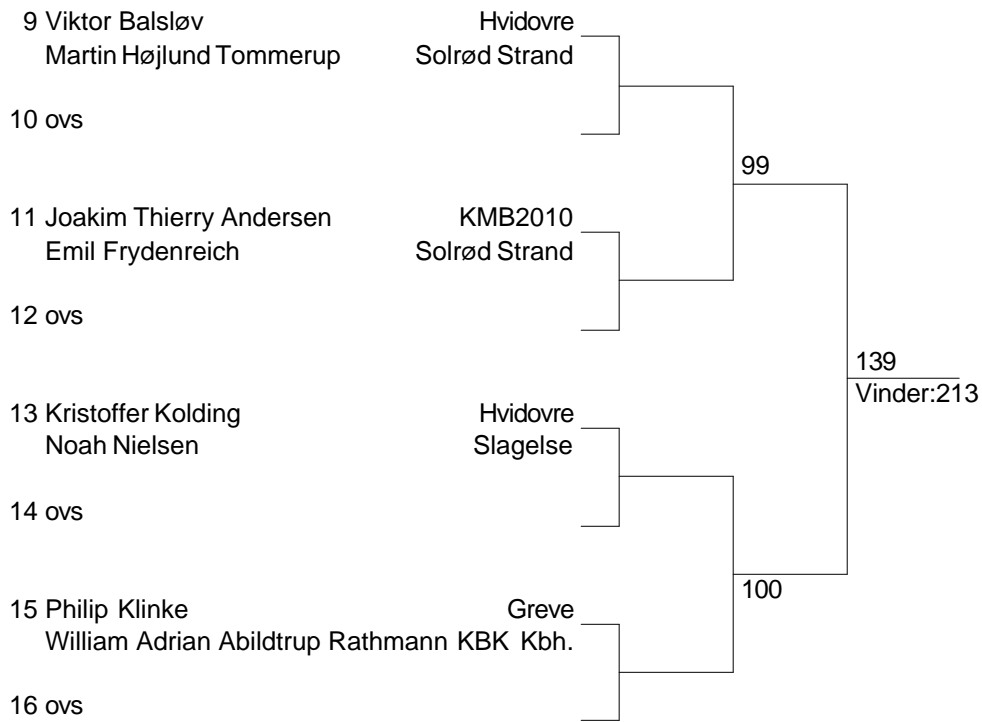

4 ovs

5 Oscar Østergaard  
Tobias Kronborg Ahlstrand

6 ovs

7 Nikolaj Schmidt-Petersen  
William Præst Varming

8 ovs

**TRANSOCEAN  
SPORT**

TIK Badminton

**Herredouble U13 M 2/5**