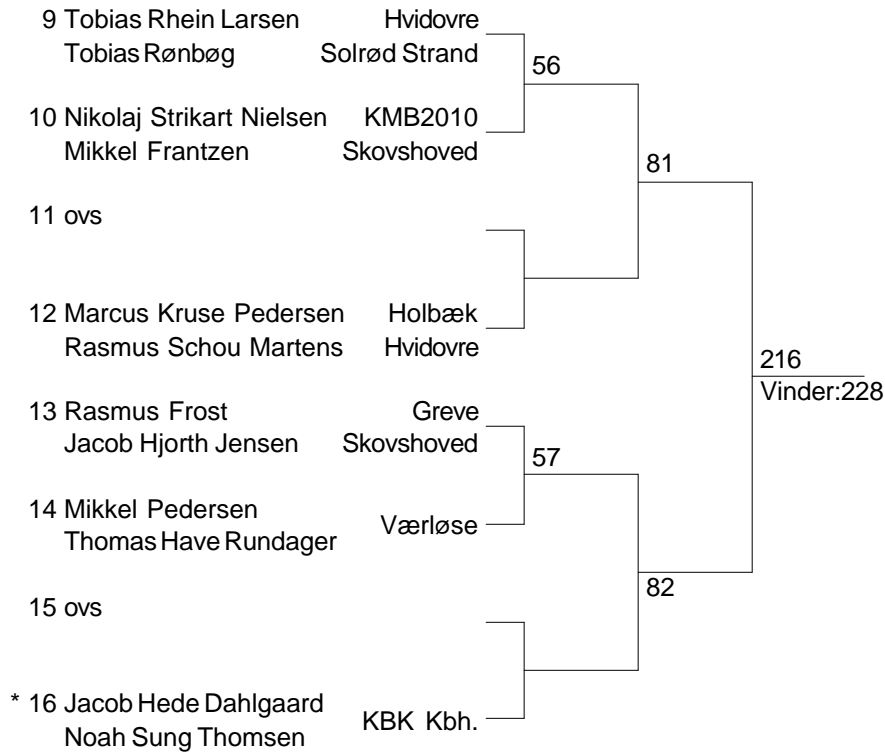

### Herresingle U15 M Puljevinder Finale

**TRANSOCEAN  
SPORT**

**Herredouble U15 M 1/3**

**TRANSOCEAN  
SPORT**

**Herredouble U15 M 2/3**

**Herredouble U15 M 3/3**

**TRANSOCEAN  
SPORT**

TIK Badminton