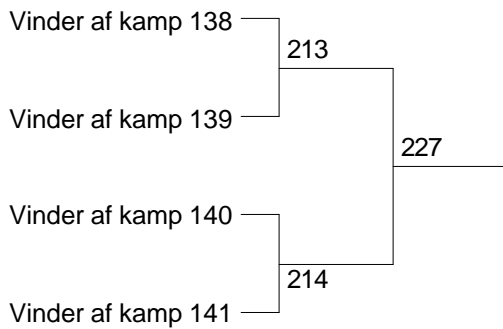

Gladsaxe-Søb.  
Solrød Strand

101

23 ovs

24 Magnus Farver Sørensen  
Daniel Ravn

Køge  
Solrød Strand

**TRANSOCEAN  
SPORT**

**Herredouble U13 M 4/5**

**Herredouble U13 M 5/5**