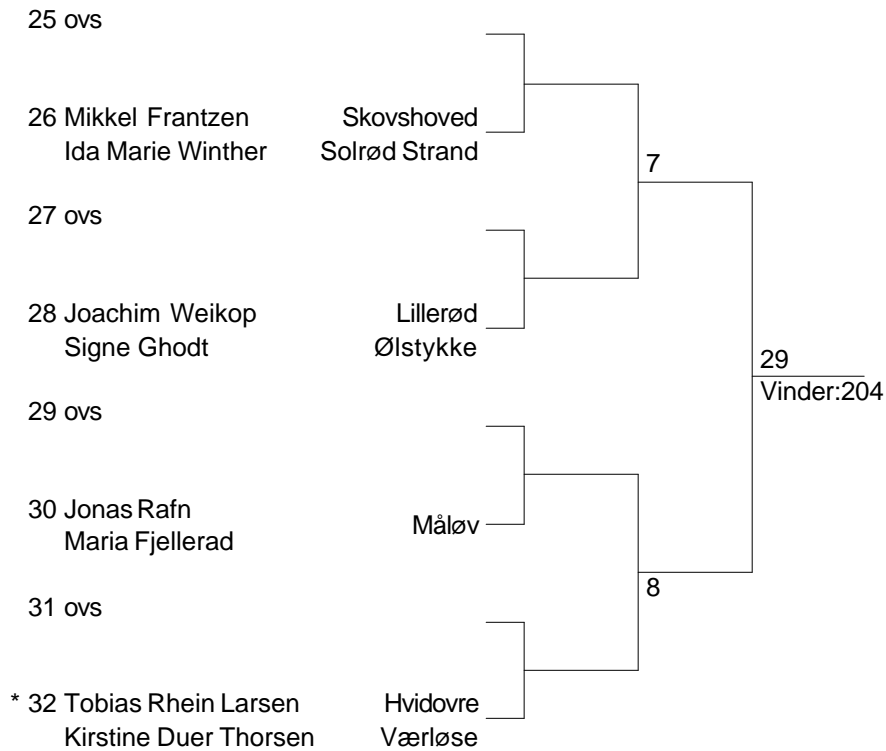

Mixed double U15 M 4/5