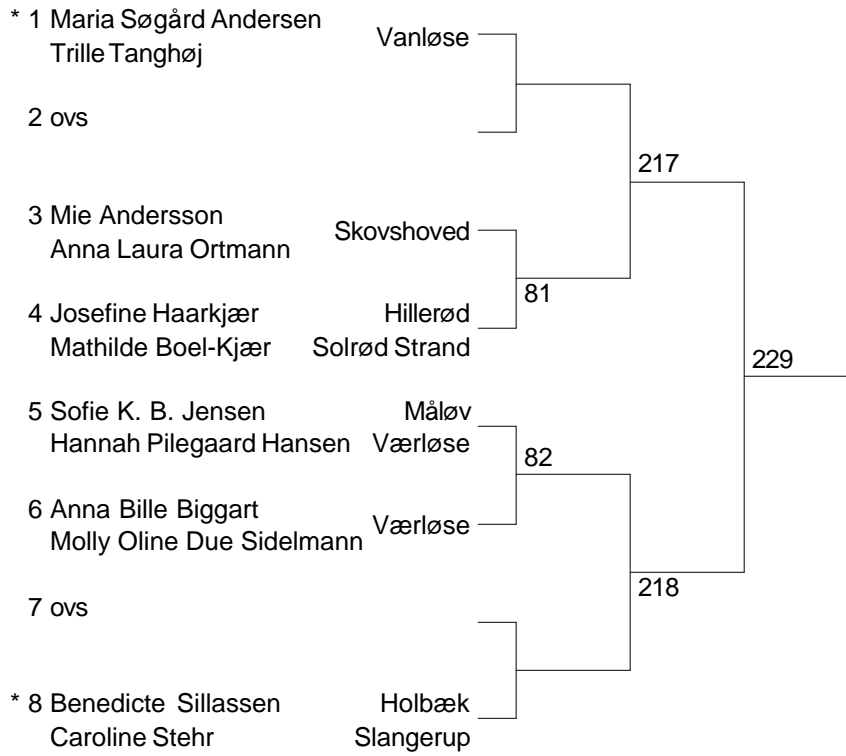

Damedouble U13 M

**TRANSOCEAN
SPORT**