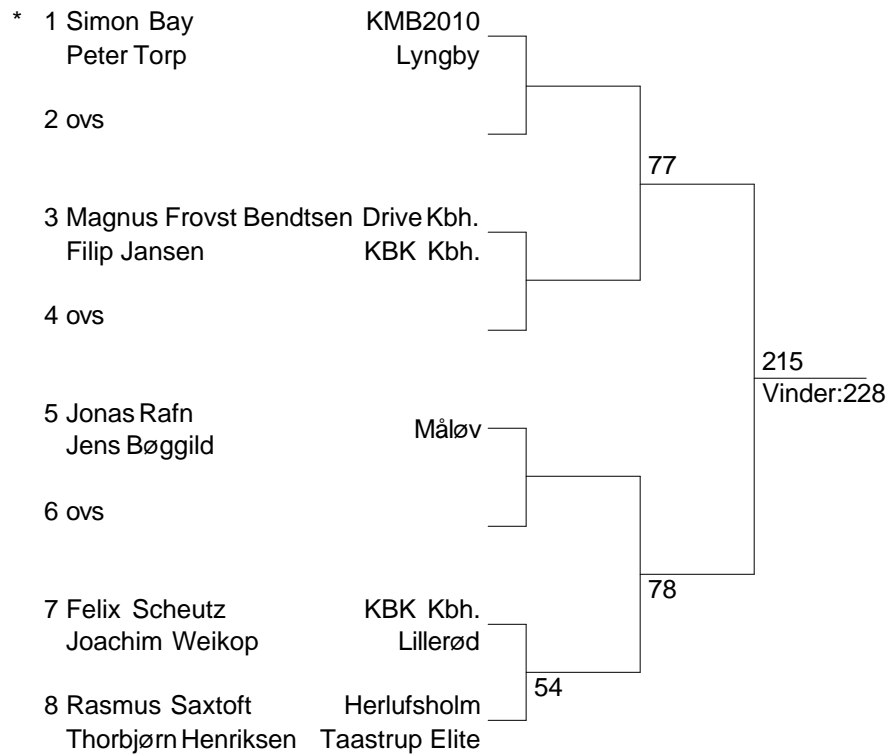

Herresingle U15 M Puljevinder Finale

**TRANSOCEAN
SPORT**

Herredouble U15 M 1/3

**TRANSOCEAN
SPORT**

Herredouble U15 M 2/3

Herredouble U15 M 3/3

**TRANSOCEAN
SPORT**

TIK Badminton