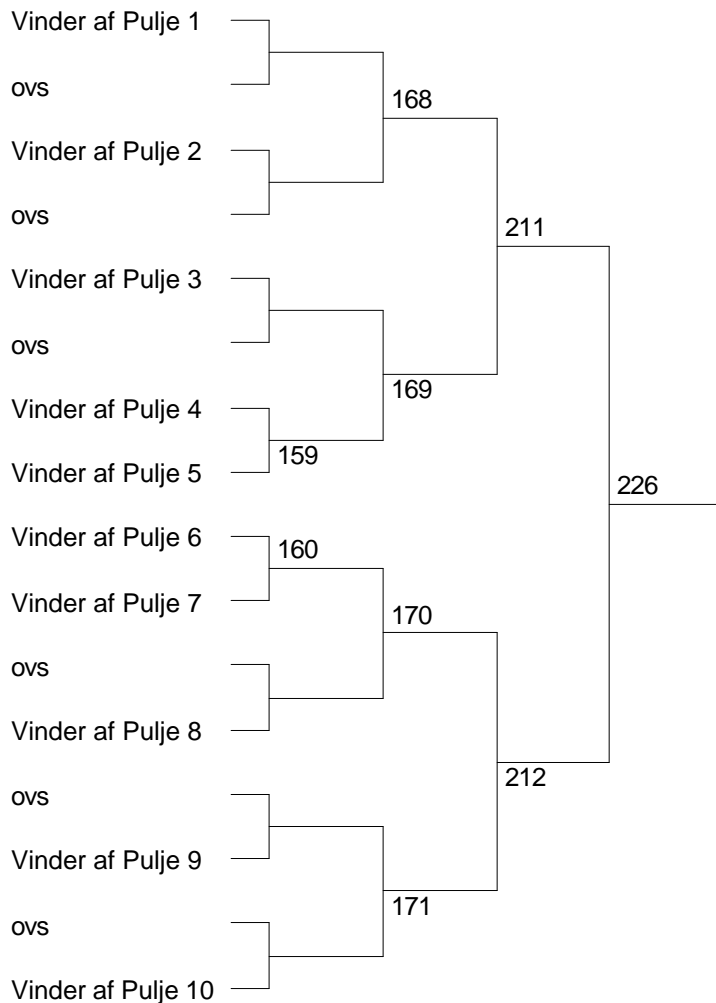

Damesingle U15 M Pulje 10

		S	V	T	sæt	point
29 Rikke Blume	Badminton Roskilde	0	0	0	0-0	0-0
30 Signe Ghodt	Ølstykke	0	0	0	0-0	0-0
* 31 Kirstine Duer Thorsen	Værløse	0	0	0	0-0	0-0

S=kampe spillet, V=kampe vundet, T=kampe tabt

29 Rikke Blume, Badminton Roskilde - 30 Signe Ghodt, Ølstykke	93
29 Rikke Blume, Badminton Roskilde - 31 Kirstine Duer Thorsen, Værløse	124
30 Signe Ghodt, Ølstykke - 31 Kirstine Duer Thorsen, Værløse	149

Damesingle U15 M Puljevinder Finale

**TRANSOCEAN
SPORT**