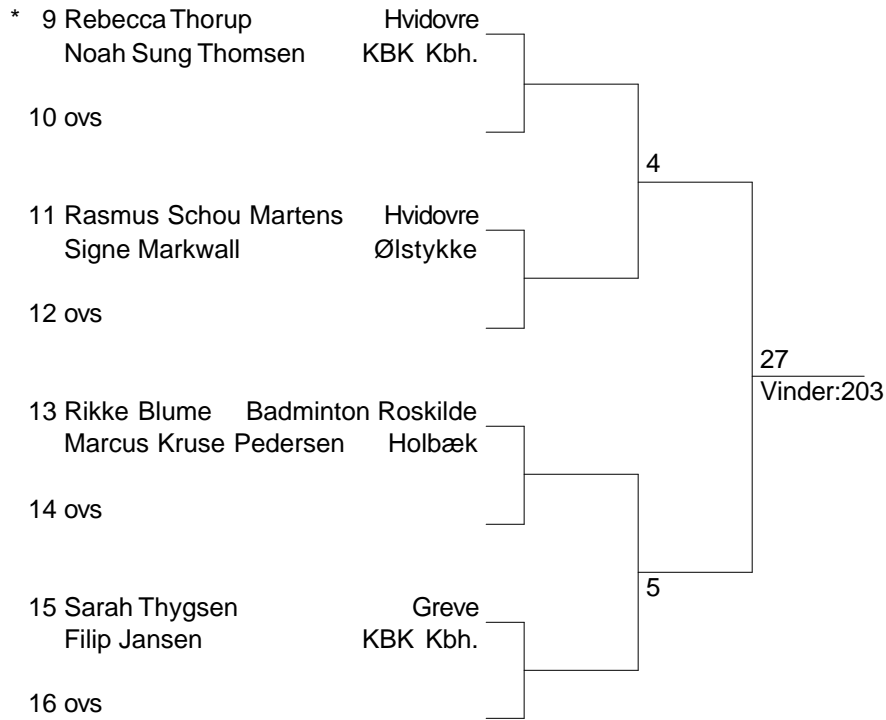

Damedouble U15 M 3/3

Vinder af kamp 219	230
Vinder af kamp 220	

**TRANSOCEAN
SPORT**

Mixed double U15 M 1/5

**TRANSOCEAN
SPORT**

Mixed double U15 M 2/5

**TRANSOCEAN
SPORT**

Mixed double U15 M 3/5