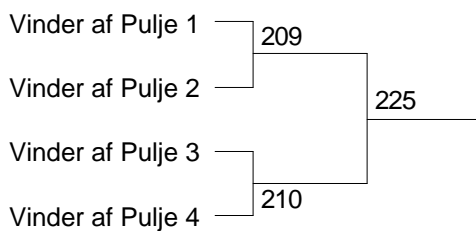

Damesingle U13 M Pulje 3

	S	V	T	sæt	point
8 Naja Abildgaard Badminton Roskilde	0	0	0	0-0	0-0
9 Sofie K. B. Jensen Måløv	0	0	0	0-0	0-0
10 Mie Andersson Skovshoved	0	0	0	0-0	0-0
11 Molly Oline Due Sidelmann Værløse	0	0	0	0-0	0-0

S=kampe spillet, V=kampe vundet, T=kampe tabt

8 Naja Abildgaard, Badminton Roskilde - 9 Sofie K. B. Jensen, Måløv	12
10 Mie Andersson, Skovshoved - 11 Molly Oline Due Sidelmann, Værløse	13
8 Naja Abildgaard, Badminton Roskilde - 10 Mie Andersson, Skovshoved	32
9 Sofie K. B. Jensen, Måløv - 11 Molly Oline Due Sidelmann, Værløse	33
8 Naja Abildgaard, Badminton Roskilde - 11 Molly Oline Due Sidelmann, Værløse	60
9 Sofie K. B. Jensen, Måløv - 10 Mie Andersson, Skovshoved	61

Damesingle U13 M Pulje 4

	S	V	T	sæt	point
12 Filippa Erichsen Værløse	0	0	0	0-0	0-0
13 Caroline Stehr Slangerup	0	0	0	0-0	0-0
* 14 Trille Tanghøj Vanløse	0	0	0	0-0	0-0

S=kampe spillet, V=kampe vundet, T=kampe tabt

12 Filippa Erichsen, Værløse - 13 Caroline Stehr, Slangerup	14
12 Filippa Erichsen, Værløse - 14 Trille Tanghøj, Vanløse	34
13 Caroline Stehr, Slangerup - 14 Trille Tanghøj, Vanløse	62

Damesingle U13 M Puljevinder Finale

**TRANSOCEAN
SPORT**