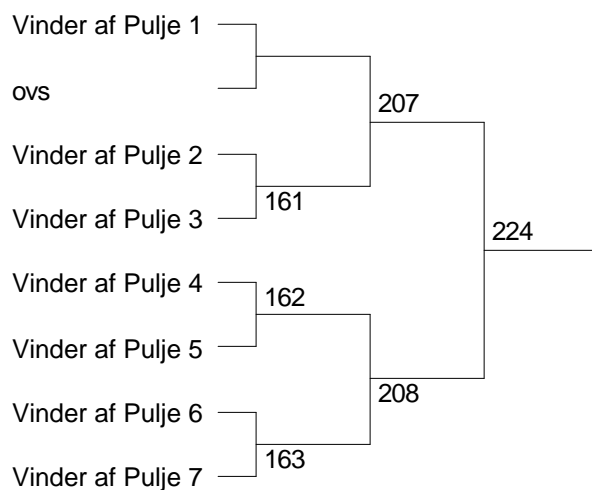

TIK Badminton

Herresingle U15 M Pulje 7

		S	V	T	sæt	point
19 Thorbjørn Henriksen	Taastrup Elite	0	0	0	0-0	0-0
20 Nikolaj Strikart Nielsen	KMB2010	0	0	0	0-0	0-0
* 21 Peter Torp	Lyngby	0	0	0	0-0	0-0

S=kampe spillet, V=kampe vundet, T=kampe tabt

19 Thorbjørn Henriksen, Taastrup Elite - 20 Nikolaj Strikart Nielsen, KMB2010	107
19 Thorbjørn Henriksen, Taastrup Elite - 21 Peter Torp, Lyngby	131
20 Nikolaj Strikart Nielsen, KMB2010 - 21 Peter Torp, Lyngby	156

Herresingle U15 M Puljevinder Finale

**TRANSOCEAN
SPORT**