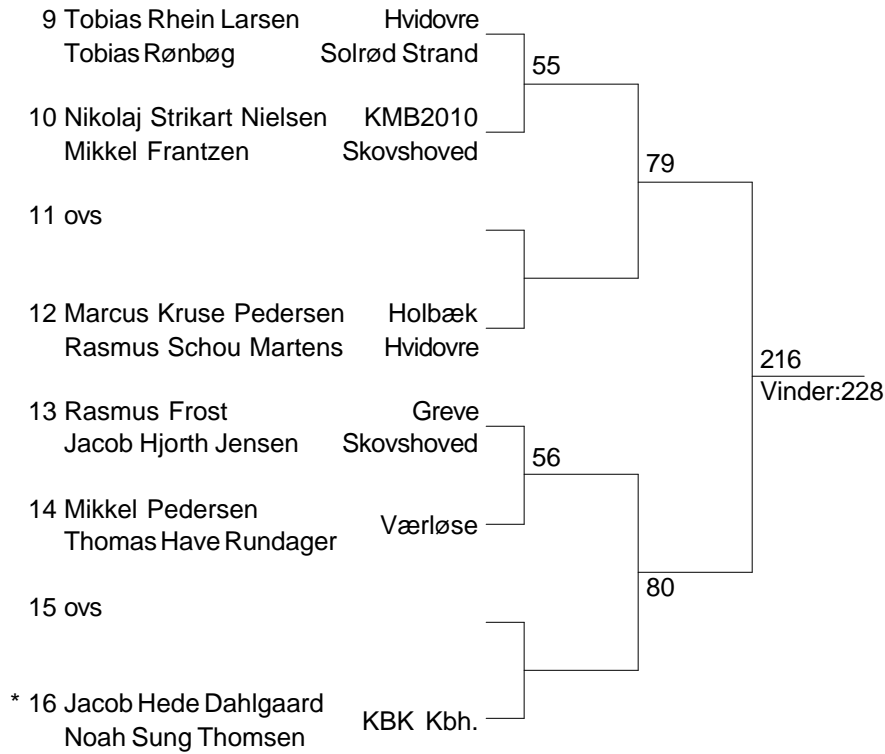

Herresingle U15 M Puljevinder Finale

**TRANSOCEAN
SPORT**

Herredouble U15 M 1/3

**TRANSOCEAN
SPORT**

Herredouble U15 M 2/3

Herredouble U15 M 3/3

**TRANSOCEAN
SPORT**

TIK Badminton