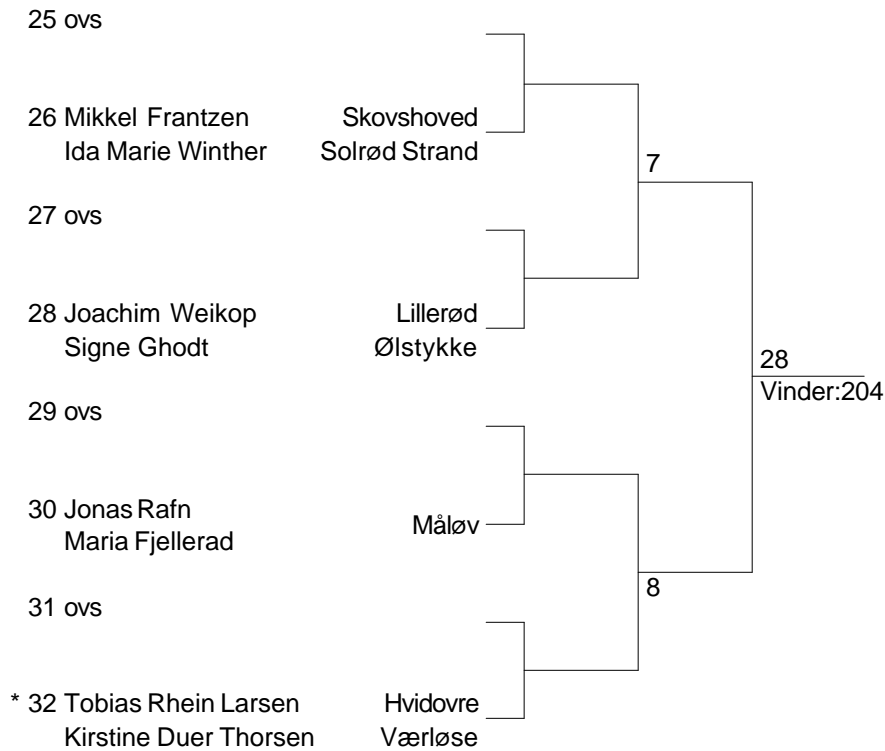

Mixed double U15 M 4/5