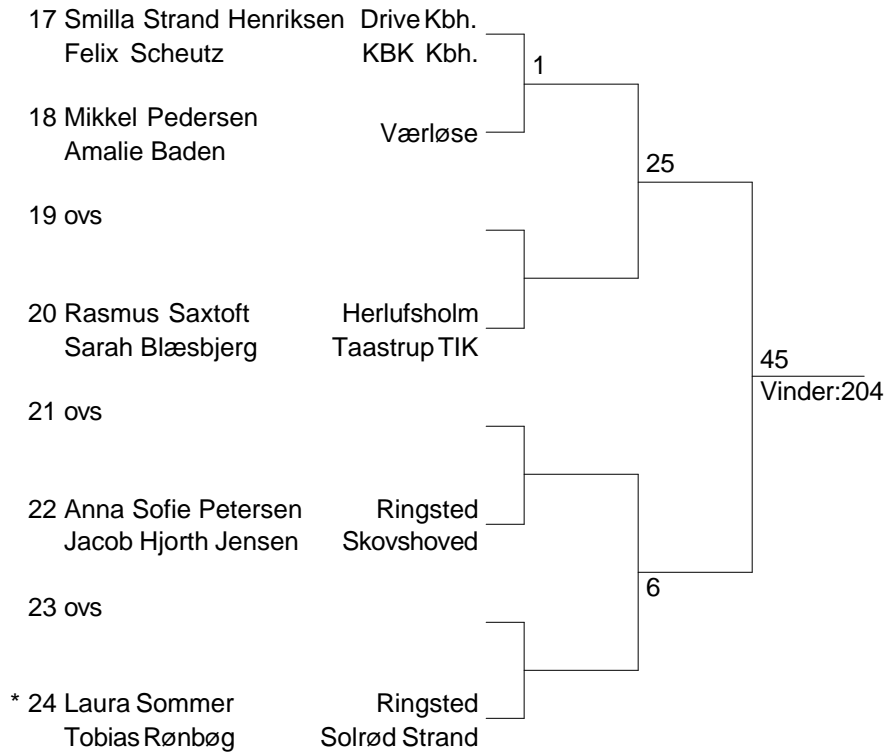

Damedouble U15 M 3/3

Vinder af kamp 219	230
Vinder af kamp 220	

**TRANSOCEAN
SPORT**

Mixed double U15 M 1/5

**TRANSOCEAN
SPORT**

Mixed double U15 M 2/5

**TRANSOCEAN
SPORT**

Mixed double U15 M 3/5