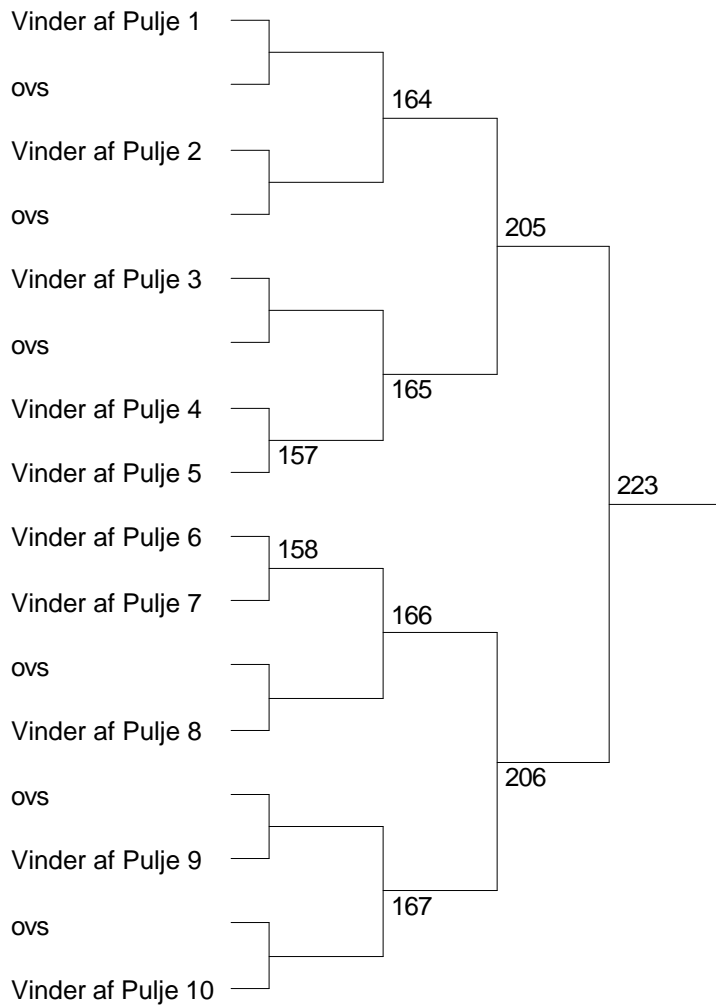

Herresingle U13 M Pulje 10

		S	V	T	sæt	point
28 Bertram Engelhardt Søeborg	Lyngby	0	0	0	0-0	0-0
29 Jakob Buus Nyeng	Gladsaxe-Søb.	0	0	0	0-0	0-0
* 30 Frederik Paulsen	Greve	0	0	0	0-0	0-0

S=kampe spillet, V=kampe vundet, T=kampe tabt

28 Bertram Engelhardt Søeborg, Lyngby - 29 Jakob Buus Nyeng, Gladsaxe-Søb.	23
28 Bertram Engelhardt Søeborg, Lyngby - 30 Frederik Paulsen, Greve	44
29 Jakob Buus Nyeng, Gladsaxe-Søb. - 30 Frederik Paulsen, Greve	72

Herresingle U13 M Puljevinder Finale

**TRANSOCEAN
SPORT**