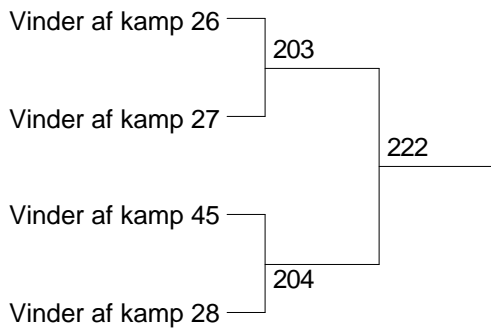

Mixed double U15 M 5/5