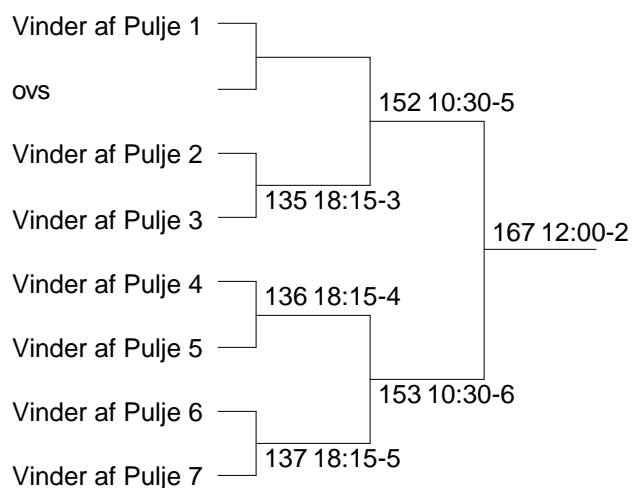

TIK Badminton

Damesingle U15 M Pulje 7

		S	V	T	sæt	point
Maria Søgård Andersen	Vanløse	0	0	0	0-0	0-0
Augusta Kjær Madsen	Værløse	0	0	0	0-0	0-0
* Isabell Christensen	Hillerød	0	0	0	0-0	0-0

S=kampe spillet, V=kampe vundet, T=kampe tabt

Maria Søgård Andersen, Vanløse - Augusta Kjær Madsen, Værløse	36 13:45-3
Maria Søgård Andersen, Vanløse - Isabell Christensen, Hillerød	59 14:45-4
Augusta Kjær Madsen, Værløse - Isabell Christensen, Hillerød	129 17:45-8

Antal deltagere: 21

Damesingle U15 M Puljevinder Finale

**TRANSOCEAN
SPORT**