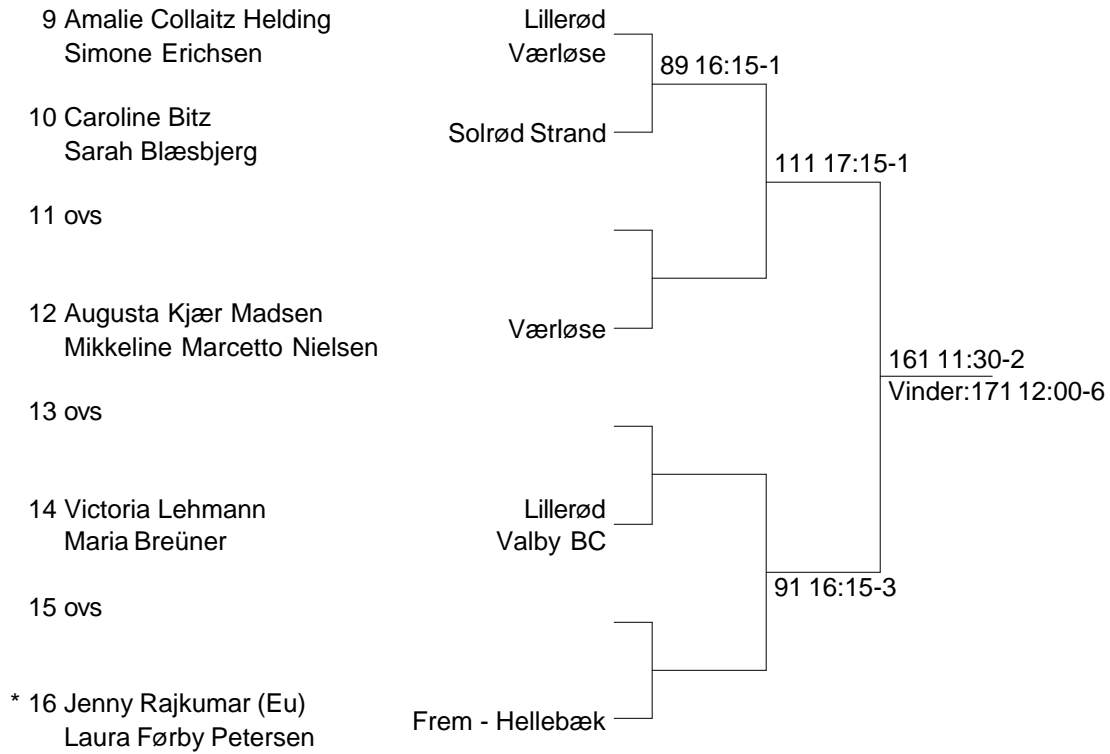

5 Josefine Eggert Jackson
Maria Søgård Andersen

6 ovs

7 Caroline Thorsen
Maja Bindslev Loesch

8 Isabell Christensen
Josephine Geisshirt-Rasmussen Taastrup Elite

**TRANSOCEAN
SPORT**

TIK Badminton

Damedouble U15 M 2/3