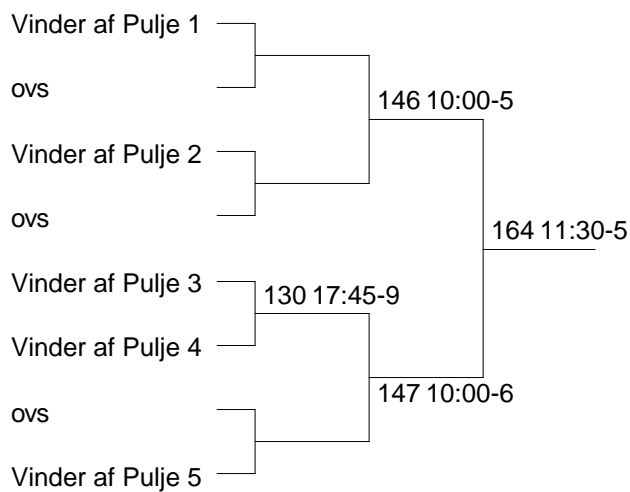

TIK Badminton

Herresingle U13 M Pulje 4

		S	V	T	sæt	point
Jakob Thierry Andersen	KMB2010	0	0	0	0-0	0-0
Tobias Hartwich	Herlev/Hjorten	0	0	0	0-0	0-0
* Oliver Trzepacz	Stenløse	0	0	0	0-0	0-0

S=kampe spillet, V=kampe vundet, T=kampe tabt

Jakob Thierry Andersen, KMB2010	-	Tobias Hartwich, Herlev/Hjorten	13	12:45-2
Jakob Thierry Andersen, KMB2010	-	Oliver Trzepacz, Stenløse	69	15:15-3
Tobias Hartwich, Herlev/Hjorten	-	Oliver Trzepacz, Stenløse	96	16:15-8

Herresingle U13 M Pulje 5

		S	V	T	sæt	point
Robert Nebel	Værløse	0	0	0	0-0	0-0
Sebastian Nyholm Mikkelsen Solrød Strand		0	0	0	0-0	0-0
* William Præst Varming	Lillerød	0	0	0	0-0	0-0

S=kampe spillet, V=kampe vundet, T=kampe tabt

Robert Nebel, Værløse	-	Sebastian Nyholm Mikkelsen, Solrød Strand	14	12:45-3
Robert Nebel, Værløse	-	William Præst Varming, Lillerød	70	15:15-4
Sebastian Nyholm Mikkelsen, Solrød Strand	-	William Præst Varming, Lillerød	97	16:15-9

Antal deltagere: 16

Herresingle U13 M Puljevinder Finale

**TRANSOCEAN
SPORT**