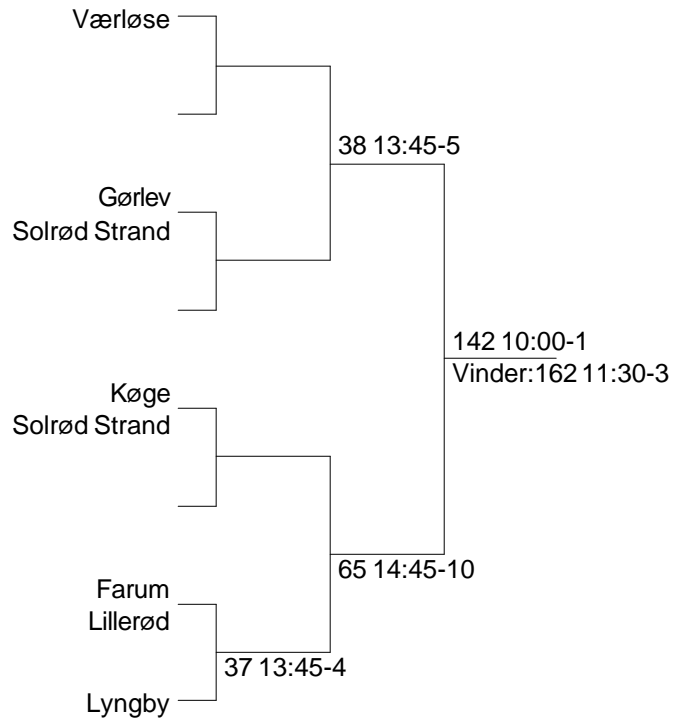

2 ovs

3 Caspar Møldum Hansen
Mathilde Hansen

4 ovs

5 Karen Marie Juel Andersen
Daniel Ravn

6 ovs

7 Sarah Jeppesen
William Præst Varming

8 Signe Paludan
William Ørum Petersen

**TRANSOCEAN
SPORT**