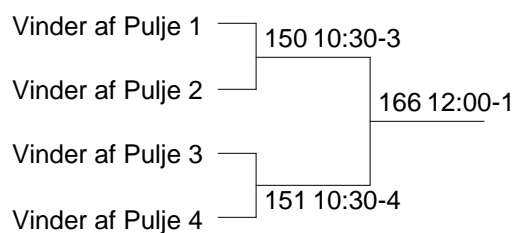

TIK Badminton

Damesingle U13 M Pulje 4

		S	V	T	sæt	point
Asta Breüner	Valby BC	0	0	0	0-0	0-0
Filippa Erichsen	Værløse	0	0	0	0-0	0-0
* Malou Pedersen	Hillerød	0	0	0	0-0	0-0

S=kampe spillet, V=kampe vundet, T=kampe tabt

Asta Breüner, Valby BC - Filippa Erichsen, Værløse 18 12:45-7

Asta Breüner, Valby BC - Malou Pedersen, Hillerød 74 15:15-8

Filippa Erichsen, Værløse - Malou Pedersen, Hillerød 101 16:45-2

Antal deltagere: 12

Damesingle U13 M Puljevinder Finale

**TRANSOCEAN
SPORT**