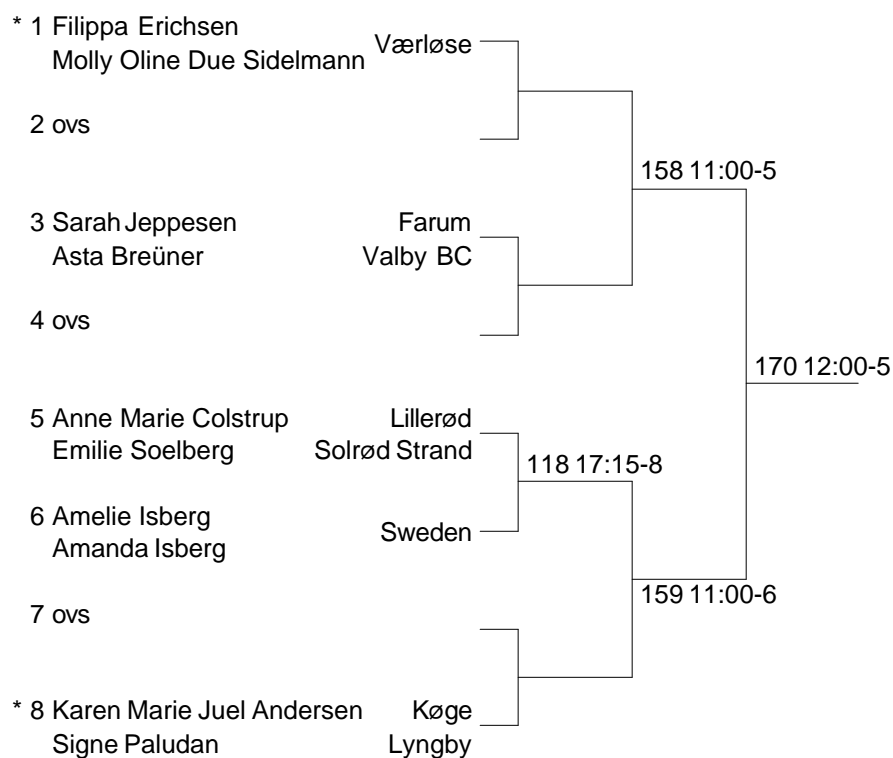

Damedouble U13 M

Antal par: 5