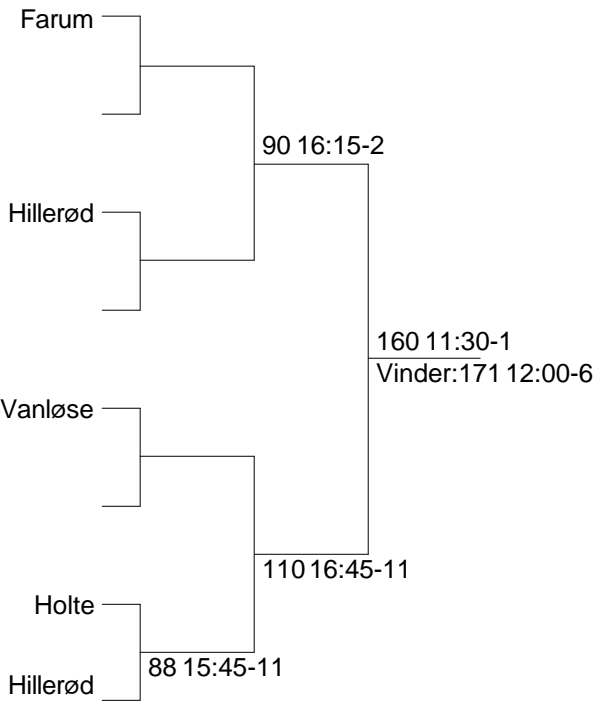

Damedouble U15 M 1/3

* 1 Selma Jeppesen
Sofie Rehn

2 ovs

3 Alberte Tanghøj
Vanessa Rasmussen

4 ovs

5 Josefine Eggert Jackson
Maria Søgård Andersen

6 ovs

7 Caroline Thorsen
Maja Bindslev Loesch

8 Isabell Christensen
Josephine Geisshirt-Rasmussen Taastrup Elite

**TRANSOCEAN
SPORT**