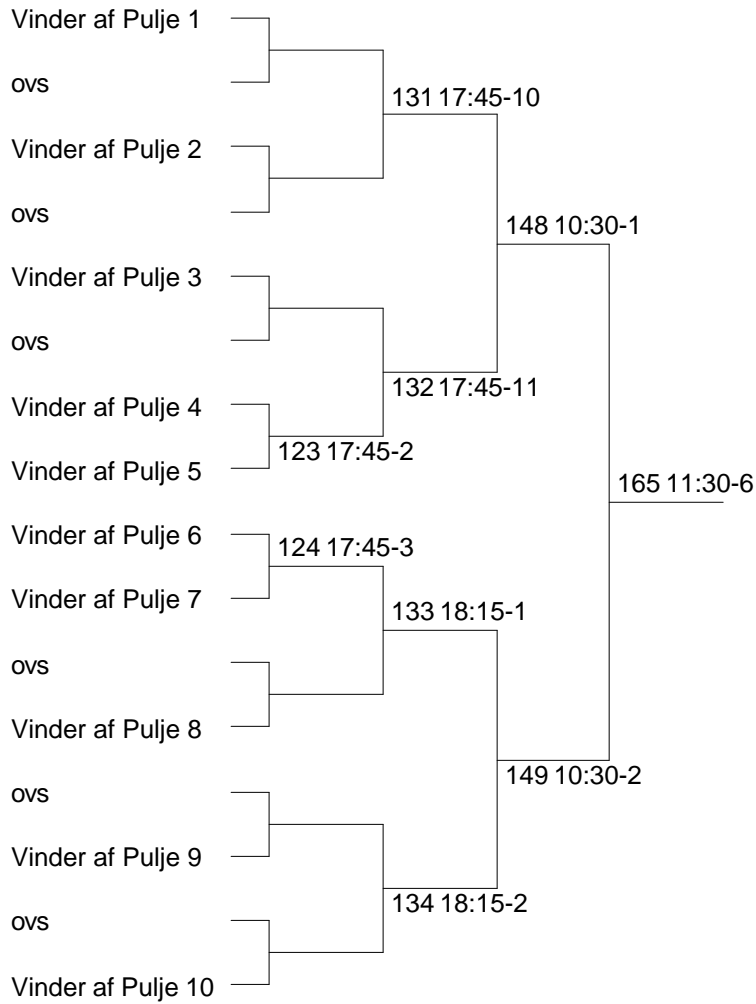

Herresingle U15 M Puljevinder Finale

**TRANSOCEAN
SPORT**