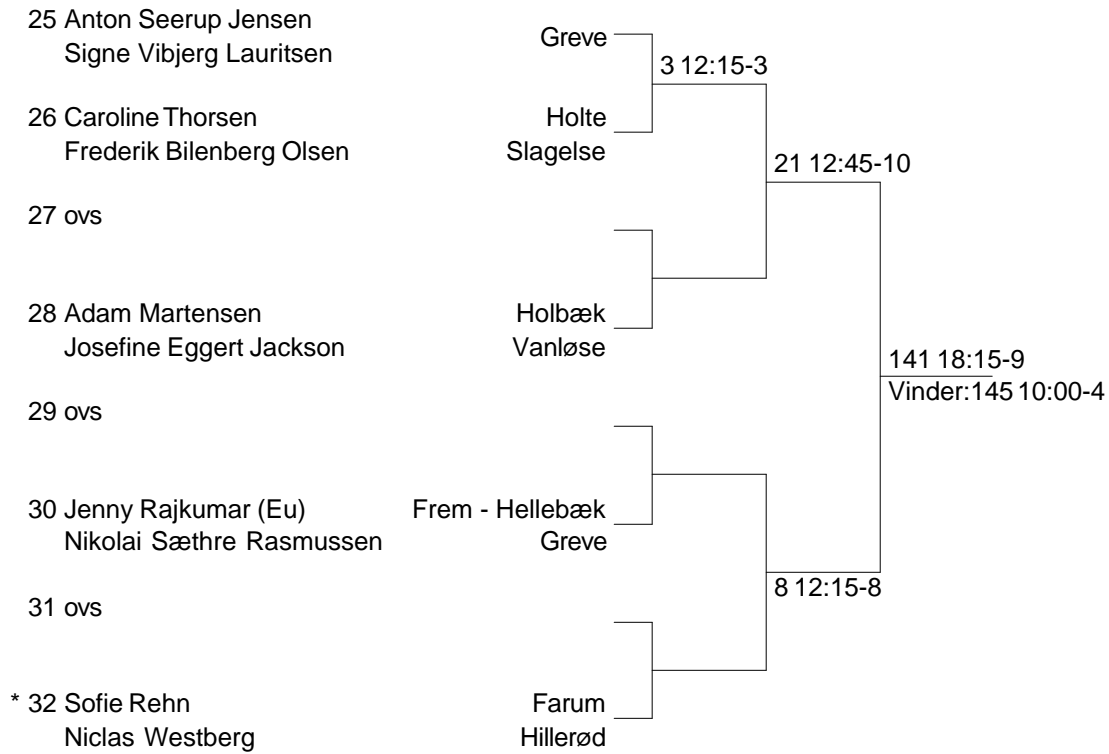

TIK Badminton

Mixed double U15 M 4/5