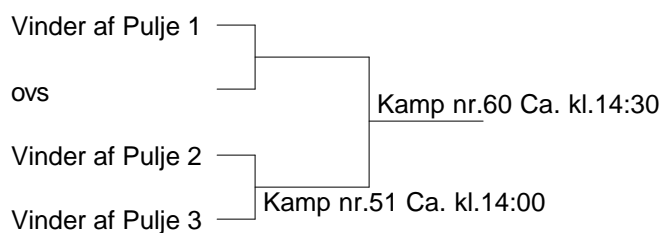

Herresingle U11 D Puljevinder Finale