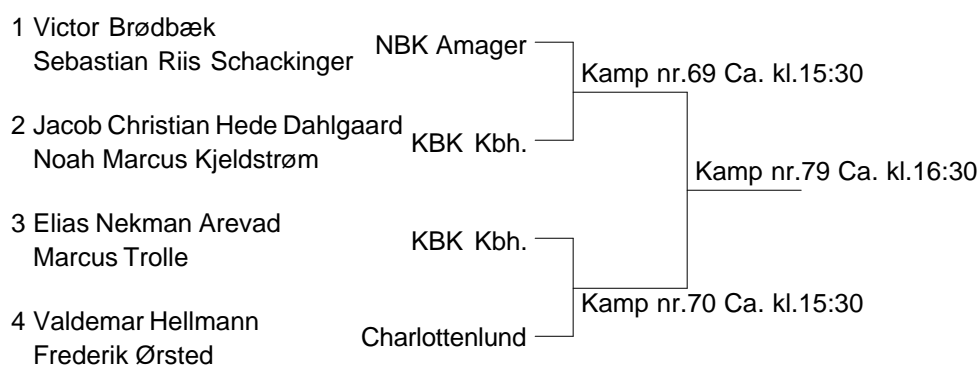

Herredouble U11 D

Antal par: 4

Damesingle U11 D Pulje 1

1 Sofie Steenstrup	Gentofte	1-2 Kamp nr.4 Ca. kl.09:00
2 Clara Rosa Duus Jensen	NBK Amager	1-3 Kamp nr.18 Ca. kl.10:30
		2-3 Kamp nr.32 Ca. kl.12:00

* 3 Sara Halling Leegaard Petersen Hvidovre BC

Damesingle U11 D Pulje 2

4 Sarah Rytz Boll Jensen	NBK Amager	4-5 Kamp nr.5 Ca. kl.09:00
5 Silje Buus Nyeng	Gladsaxe-Søb.	6-7 Kamp nr.6 Ca. kl.09:30
		4-6 Kamp nr.19 Ca. kl.10:30
6 Klara Engstrøm Kristensen	NBK Amager	5-7 Kamp nr.20 Ca. kl.10:30
		4-7 Kamp nr.33 Ca. kl.12:00
		5-6 Kamp nr.34 Ca. kl.12:00

* 7 Rosa V Rasmussen Charlottenlund