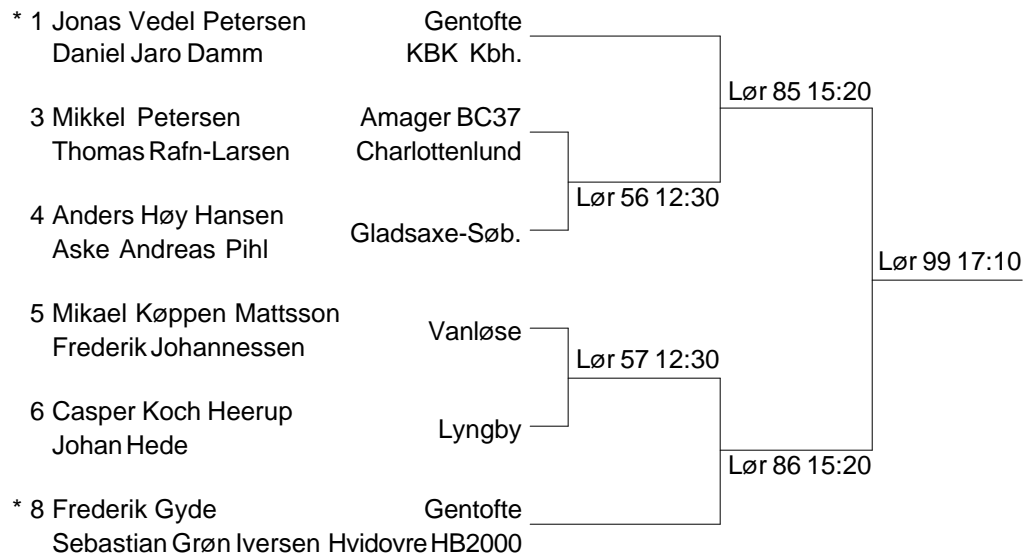

Herredouble U15 B