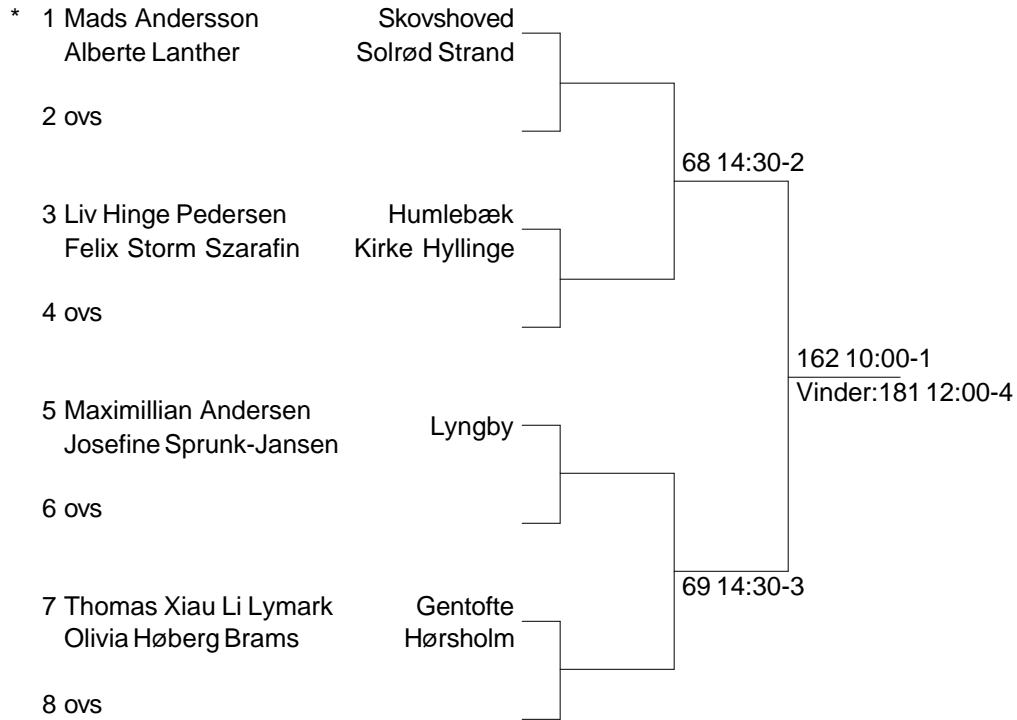

Antal deltagere: 11

Damesingle U13 M Puljevinder Finale

**TRANSOCEAN
SPORT**

Damedouble U13 M

Antal par: 5

**TRANSOCEAN
SPORT**

TIK Badminton

Mixed double U13 M 1/3