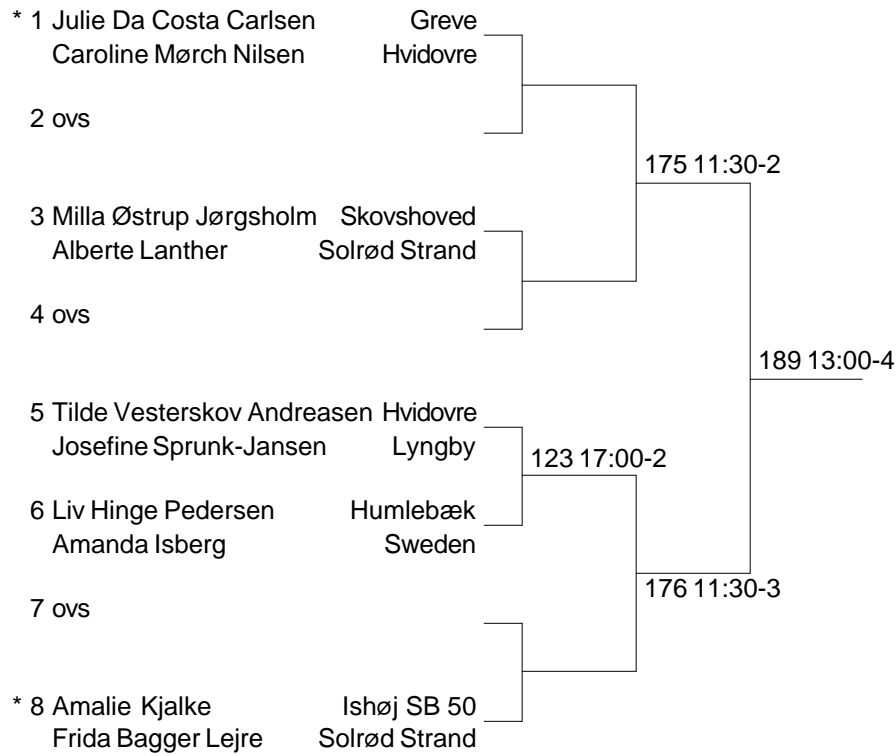

Antal deltagere: 11

Damesingle U13 M Puljevinder Finale

**TRANSOCEAN
SPORT**

Damedouble U13 M

Antal par: 5

**TRANSOCEAN
SPORT**

TIK Badminton

Mixed double U13 M 1/3