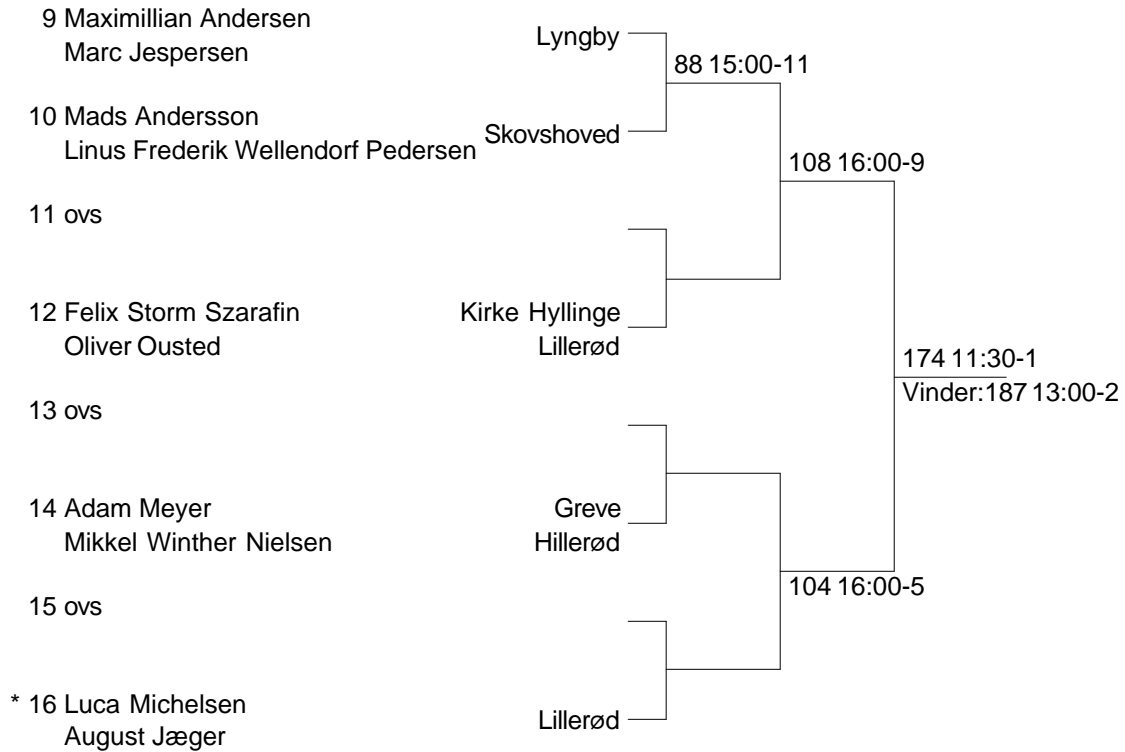

4 ovs

5 Christoffer Grundtmann
Mads Bang Brandt

6 ovs

7 Otto Reiler
Andreas Odgaard Christensen

8 ovs

**TRANSOCEAN
SPORT**

Herredouble U13 M 2/3

Antal par: 9