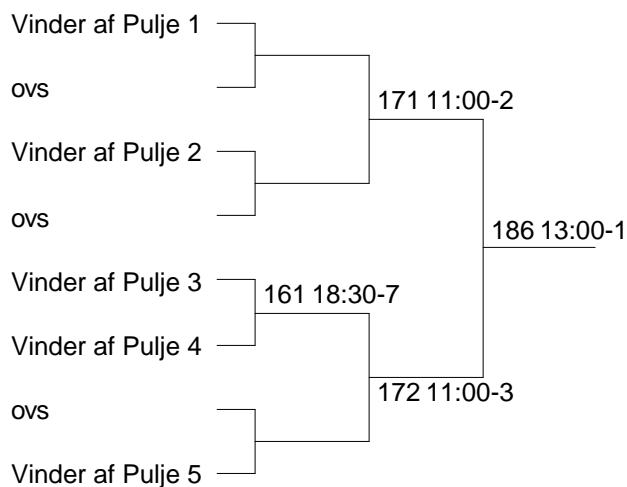

Damesingle U15 M Pulje 5

		S	V	T	sæt	point
Ida Terreni	Værløse	0	0	0	0-0	0-0
Fanni Årman Petersson	Sweden	0	0	0	0-0	0-0
Josefine Haarkjær	Hillerød	0	0	0	0-0	0-0
* Maria Søgård Andersen	Vanløse	0	0	0	0-0	0-0

S=kampe spillet, V=kampe vundet, T=kampe tabt

Ida Terreni, Værløse	-	Fanni Årman Petersson, Sweden	80 15:00-3
Josefine Haarkjær, Hillerød	-	Maria Søgård Andersen, Vanløse	81 15:00-4
Ida Terreni, Værløse	-	Josefine Haarkjær, Hillerød	121 16:30-11
Fanni Årman Petersson, Sweden	-	Maria Søgård Andersen, Vanløse	122 17:00-1
Ida Terreni, Værløse	-	Maria Søgård Andersen, Vanløse	154 18:00-11
Fanni Årman Petersson, Sweden	-	Josefine Haarkjær, Hillerød	155 18:30-1

Antal deltagere: 20

Damesingle U15 M Puljevinder Finale

**TRANSOCEAN
SPORT**