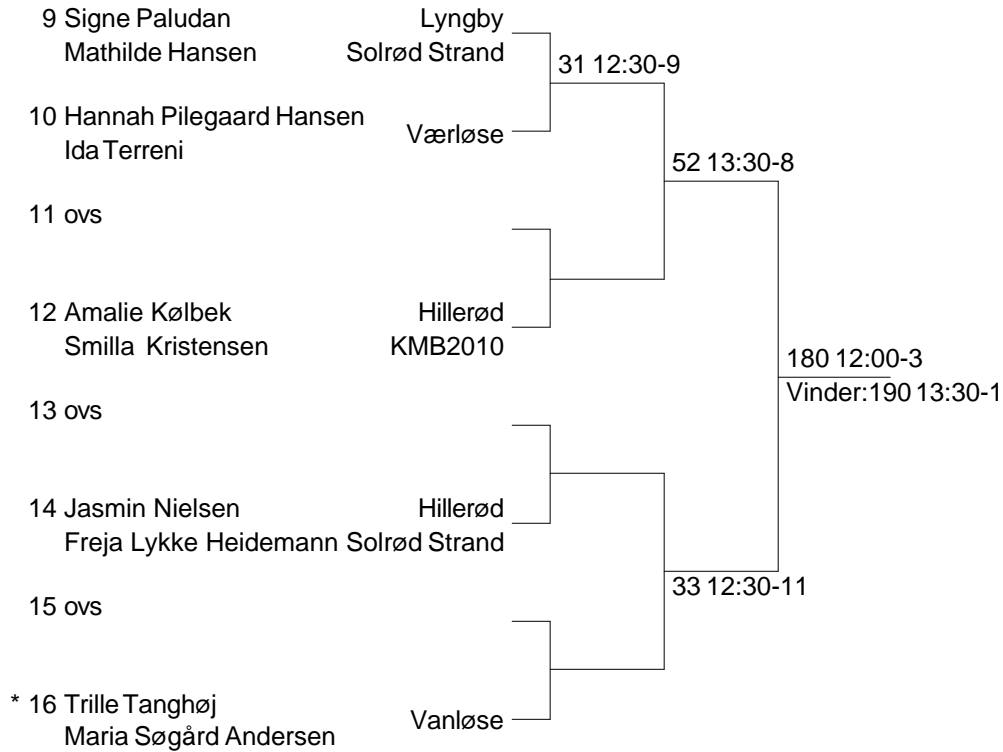

Antal deltagere: 20

Damesingle U15 M Puljevinder Finale

**TRANSOCEAN
SPORT**

Damedouble U15 M 1/3

**TRANSOCEAN
SPORT**

Damedouble U15 M 2/3

Antal par: 10

Damedouble U15 M 3/3