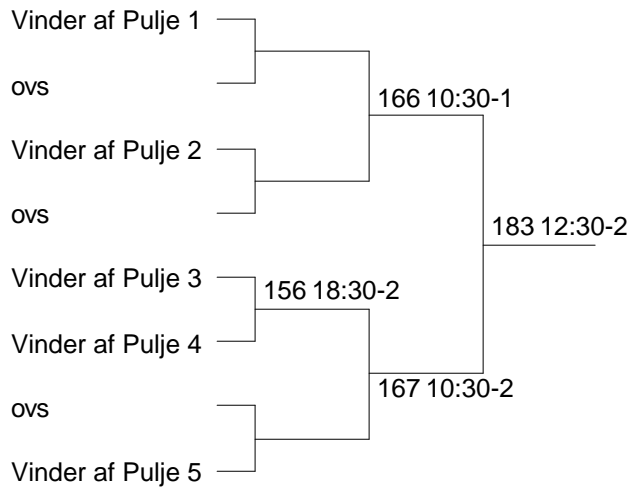

Herresingle U13 M Puljevinder Finale

**TRANSOCEAN
SPORT**