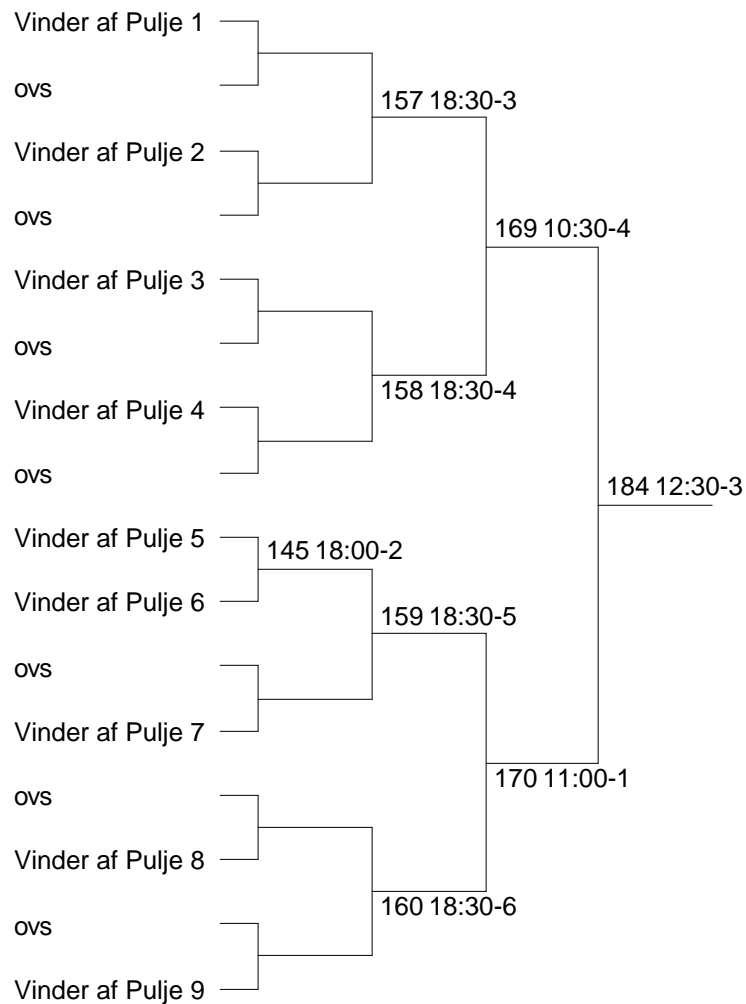

Herresingle U15 M Puljevinder Finale

**TRANSOCEAN
SPORT**

Herredouble U15 M 1/3

* 1	Vincent Abildtrup Rathmann Joakim Thierry Andersen	KBK Kbh. KMB2010	}	}	}	}	}
2	ovs						
3	Nikolaj Schmidt-Petersen William Præst Varming	Lillerød	}	}	}	}	}
4	Tobias Weinreich Hansen William Frost	Gladsaxe-Søb. Lillerød					
5	Johan Stilund Hansen Viktor Balsløv	Holte Hvidovre	}	}	}	}	}
6	Jonathan Hedegaard Kalle Steen-Nielsen	Herlev/Hjorten Holbæk					
7	Jens Unden Kaspar Grundtmann	Gladsaxe-Søb. Holbæk	}	}	}	}	}
8	Oscar Østergaard Sebastian Schmidt-Petersen	Hillerød Lillerød					
					47 13:30-3		
					26 12:30-4		
					10 11:30-10		
					49 13:30-5		
					27 12:30-5		
					177 11:30-4		
					Vinder:188 13:00-3		

**TRANSOCEAN
SPORT**