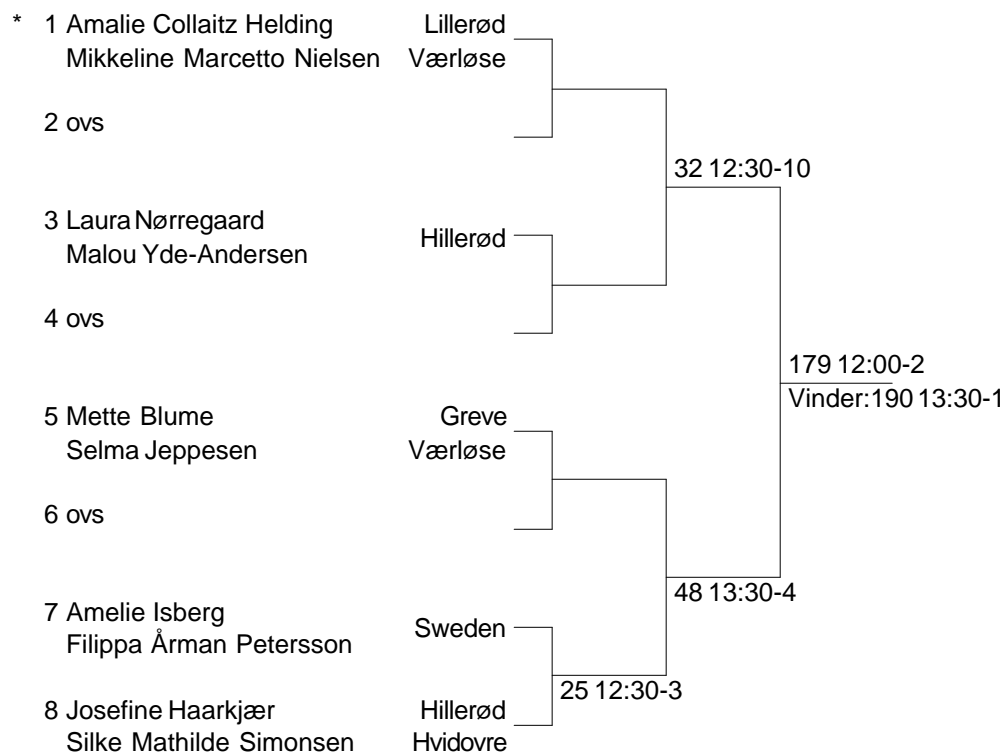

Antal deltagere: 20

Damesingle U15 M Puljevinder Finale

**TRANSOCEAN
SPORT**

Damedouble U15 M 1/3

**TRANSOCEAN
SPORT**

Damedouble U15 M 2/3

Antal par: 10

Damedouble U15 M 3/3