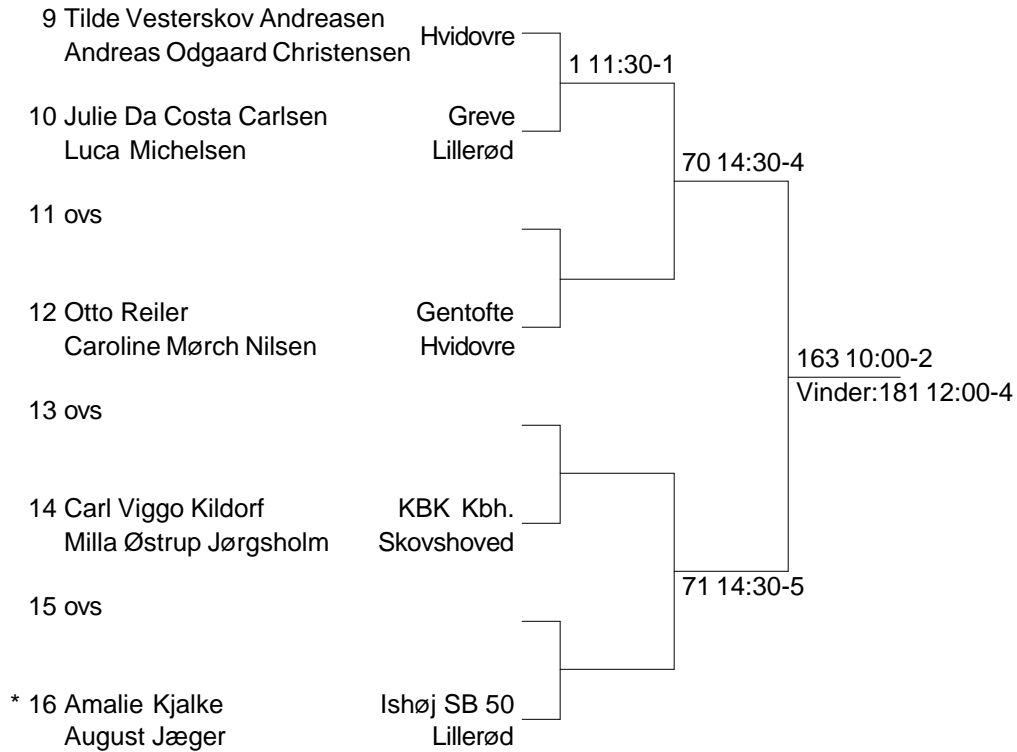

Mixed double U13 M 2/3