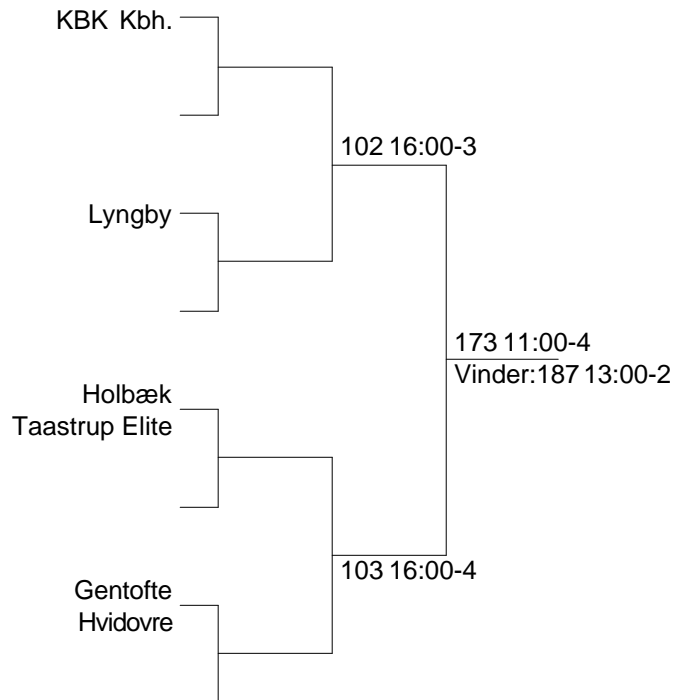

Herredouble U13 M 1/3

* 1 Pascal Kragh
Carl Viggo Kildorf

2 ovs

3 Alexander Søndergaard Hearn
Marius Ullerslev Simonsen

4 ovs

5 Christoffer Grundtmann
Mads Bang Brandt

6 ovs

7 Otto Reiler
Andreas Odgaard Christensen

8 ovs

**TRANSOCEAN
SPORT**