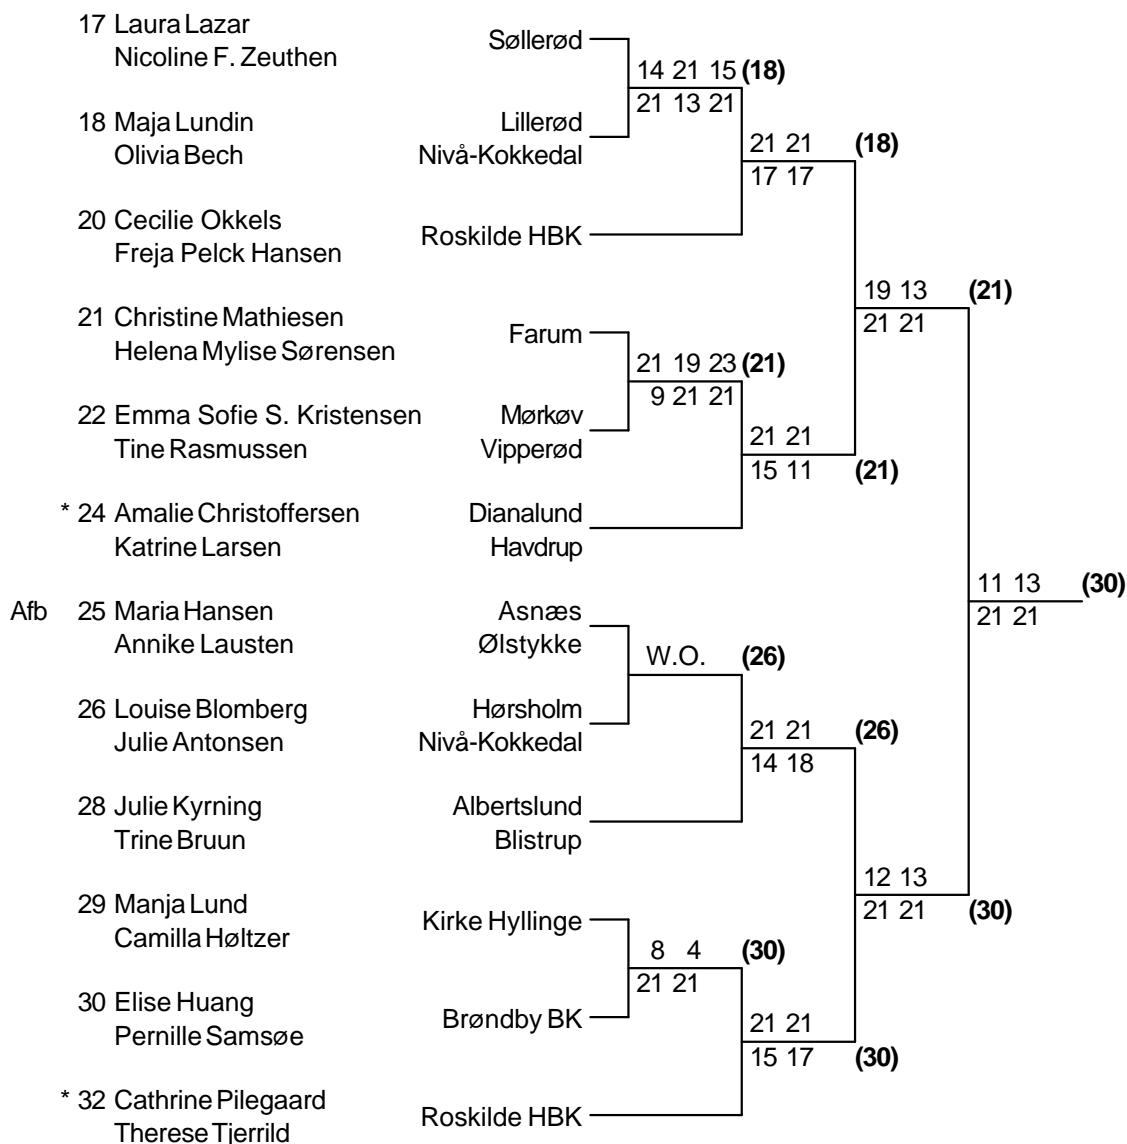

Antal deltagere: 50

Damesingle U15 B 3/3

6 Mitzi Friis-Hansen	Stenløse	16 26 21	(6)
44 Camilla Springborg	Greve	21 24 14	

Damedouble U15 B 1/3

Damedouble U15 B 2/3

Antal par: 23

Damedouble U15 B 3/3

**Mixed double U15 B**