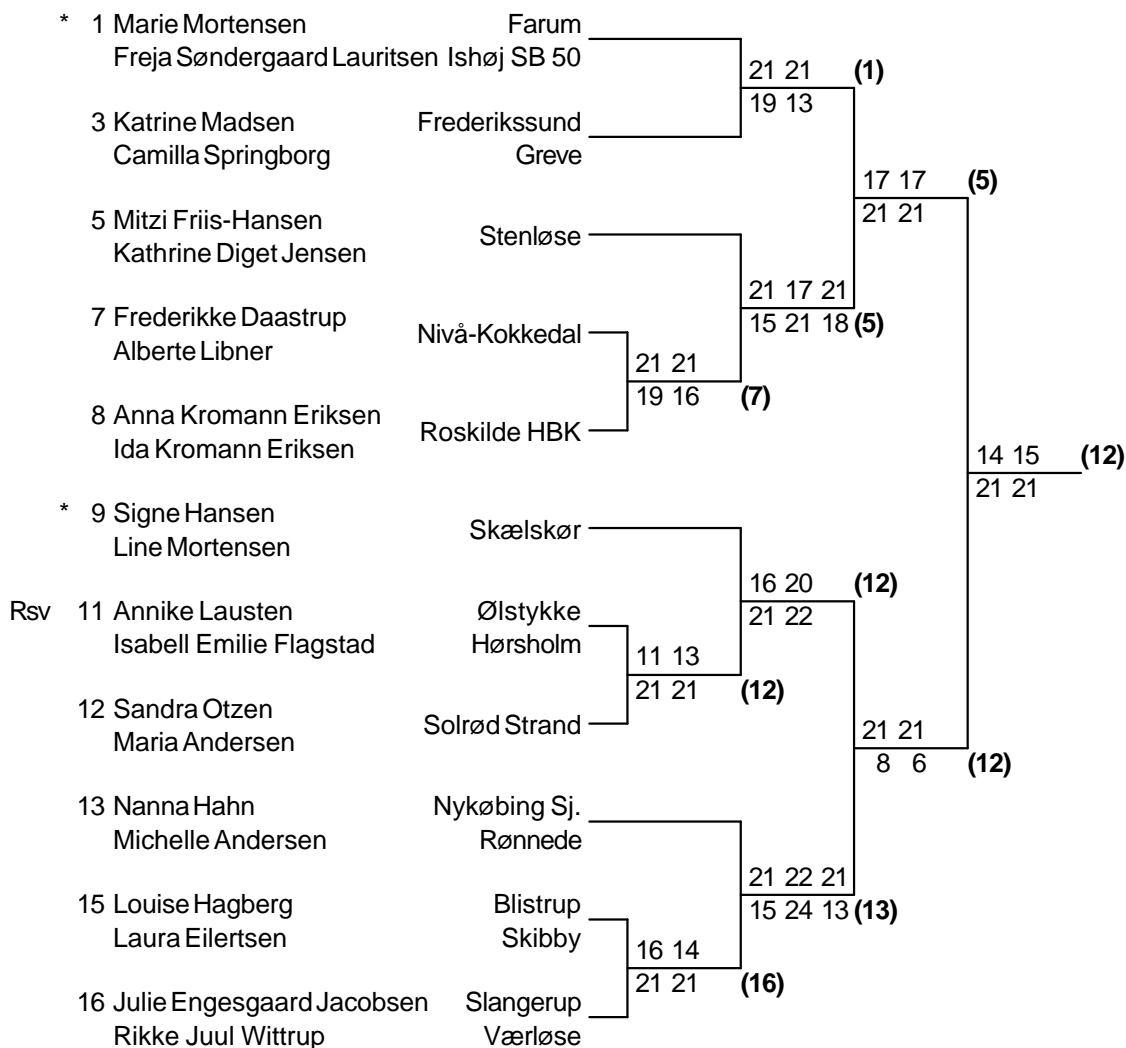

Antal deltagere: 50

Damesingle U15 B 3/3

6 Mitzi Friis-Hansen	Stenløse	16 26 21	(6)
44 Camilla Springborg	Greve	21 24 14	

Damedouble U15 B 1/3

Damedouble U15 B 2/3

Antal par: 23

Damedouble U15 B 3/3

**Mixed double U15 B**