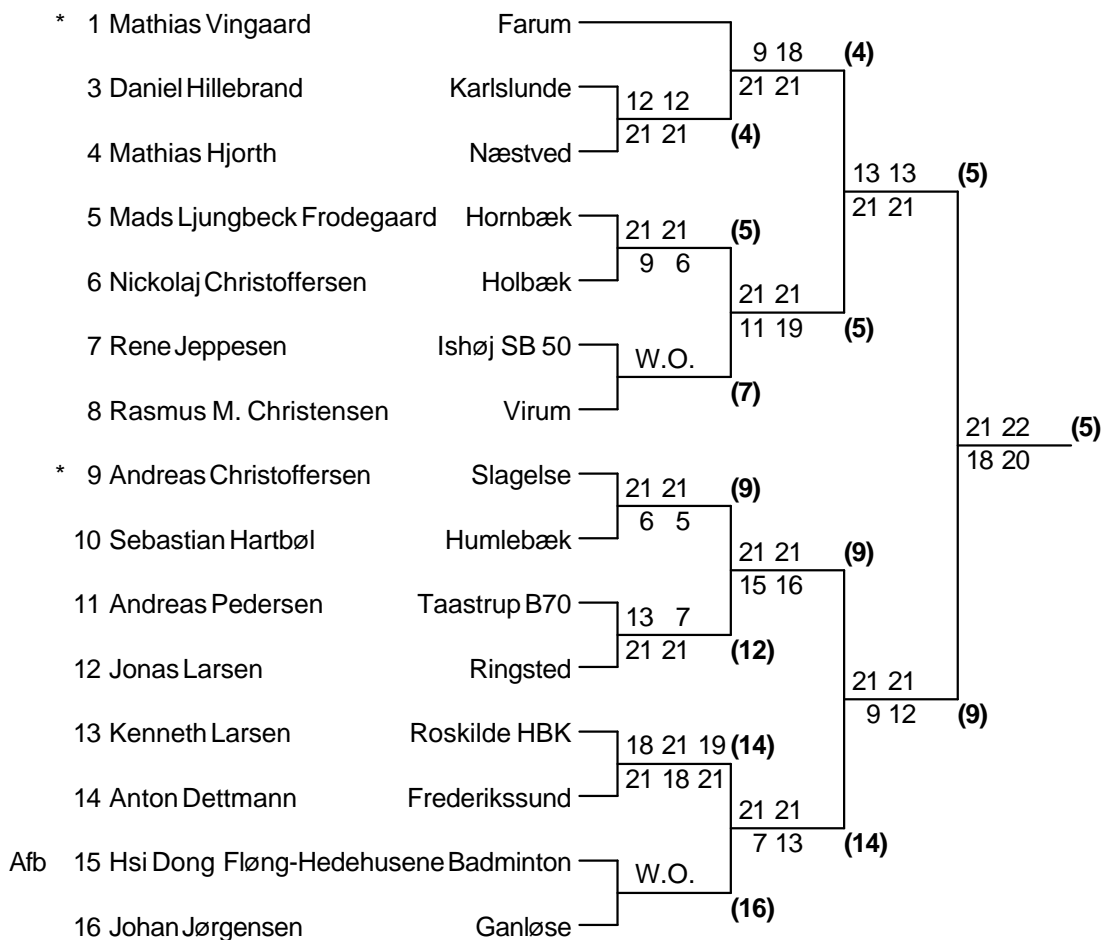

Mixed double U17 A

* 1	Katrine Vinkelgaard Liebst Michael Svejsø	Roskilde HBK Værløse						
				29 23	(1)			
3	Mi Taagaard Jørgensen Martin Hansen	Asnæs		27 21				
			16 19					
4	Mads Jepsen Cecilie Flensborg	Lillerød Roskilde HBK		21 21	(4)			
				21 21				(1)
5	Magnus Aagren Mette Madsen	Lillerød		18 19				
			21 7 19	(6)				
6	Caroline Louring-Andersen Anders La Cour	Humblebæk		12 21 21				
				17 21				
7	Thomas Nielsen Sofie Brøndum	Helsingør Herlev/Hjorten		21 23	(7)			
			21 23					
8	Mathias Ulstrup Signe Greve Jensen	Holbæk Næstved		11 21	(7)			
9	Laura Petersen Joachim Weng Petersen	Herlev/Hjorten		14 13	(11)			
				21 21				
10	Joakim Bilhage Frederikke Gravgaard	Hillerød Ishøj SB 50		21 21	(9)			
			16 16					
11	Andreas Pryd Rolsted Mette Trondhjem	Værløse		18 5	(11)			
				21 21				
Rsv	12	Martin Torp-Lind Ida Stampe Krusaa	Hørsholm Stenløse					
				21 21	(11)			
			9 15					
13	Mette Nielsen Andreas Gryckdal	Køge		21 21	(13)			
				7 5				
14	Casper Guldberg Camilla Sloth	Kirke Hyllinge		18 21				
				21 23	(16)			
* 16	Rasmus Krusaa Sabrina Danielsen	Lillerød Roskilde HBK						

Antal par: 14

Herresingle U17 B 1/5