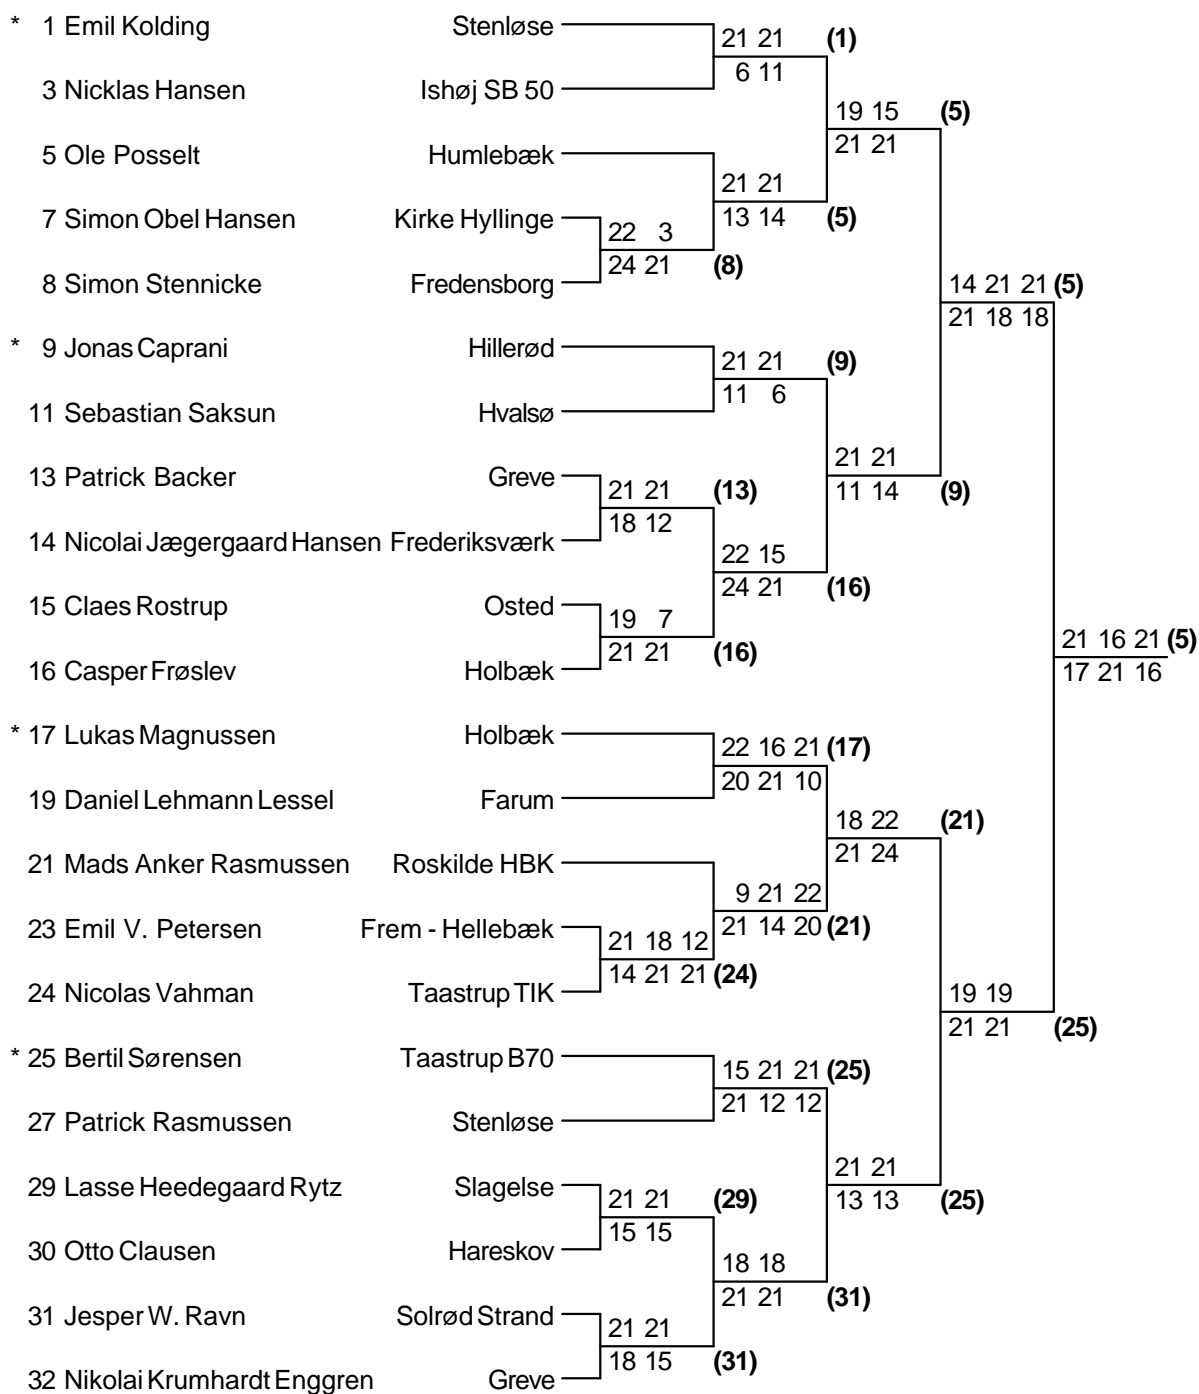

Herresingle U13 B 1/3