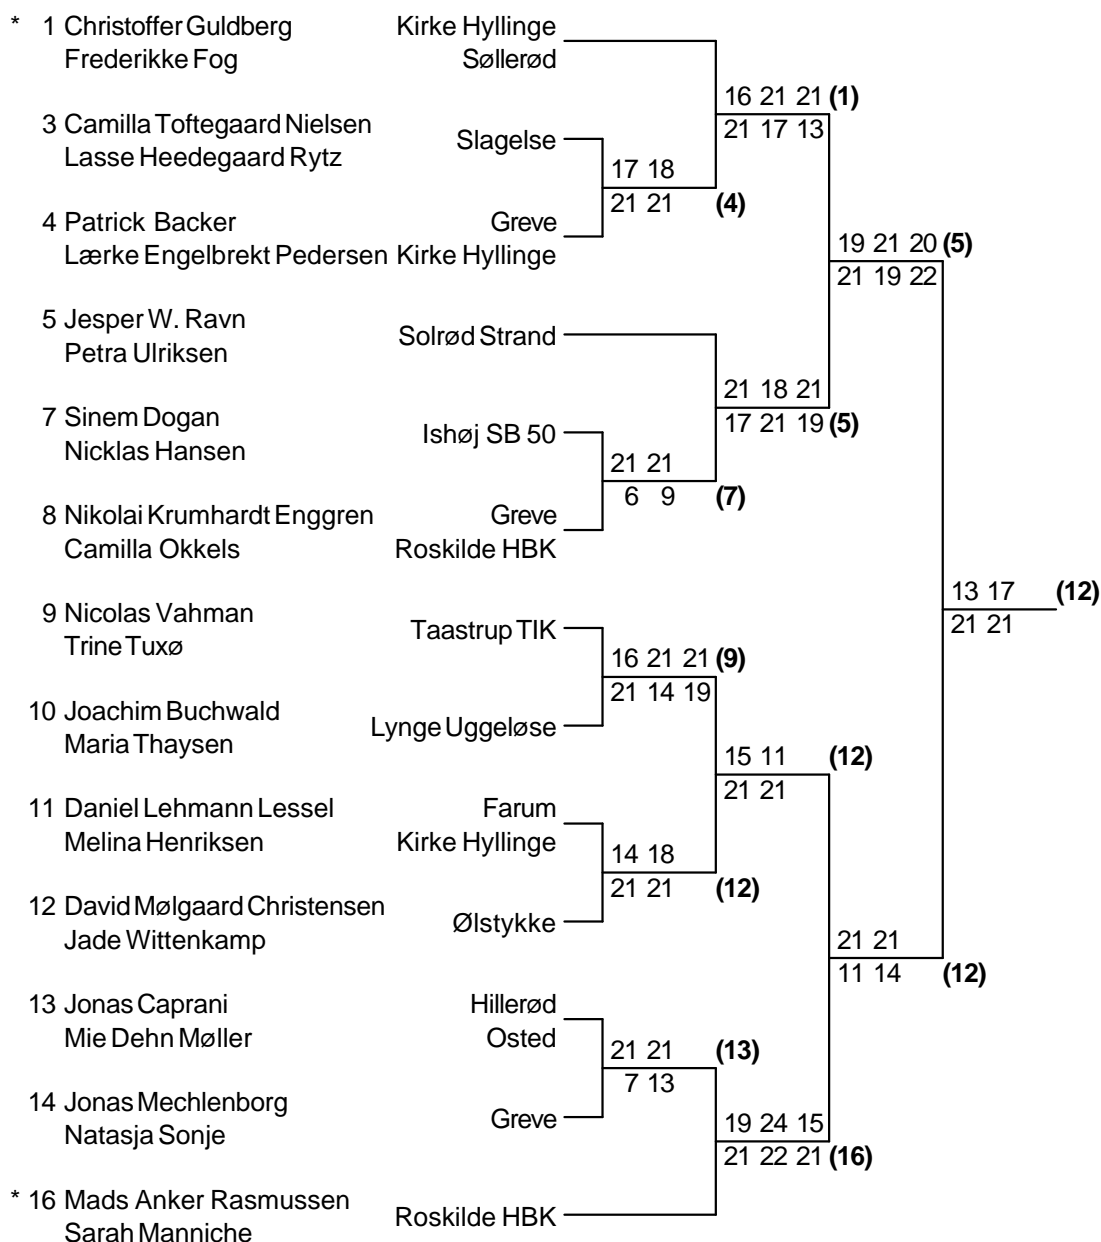

Mixed double U13 B

Antal par: 13

Herresingle U13 C 1/3

* 1	Mads Olin Rasmussen	Taastrup TIK	21 21	(1)	
3	Kristian Kromann Clausen	Ledøje-Smørum	9 8		
5	Magnus Juul Jensen	Humblebæk	22 21	(5)	14 17 (8)
6	Emil Jacobsen	Helsingør	20 11		21 21
7	Jonathan Bruss Jensen	Hørsholm	19 19		21 21 (8)
8	Mads Kristensen	Vemmelev	22 21	(8)	
					21 21 (8)
* 9	Søren Ljungbeck Frodegaard	Hornbæk	21 22	(9)	13 12
11	Emil Burchardt	Taastrup B70	15 21 23		
12	Emil Aasmul-Olsen	Værløse	21 13 21	(11)	
					21 22
13	Nicolai Malmkjær	Solrød Strand	23 3 7	(14)	17 20 (9)
14	Simon Uldal	Roskilde HBK	21 21 21		
15	Mikkel Bredholt Durup	Hillerød	12 18		
16	Michel Voss Jensen	Ishøj SB 50	21 21	(16)	
					22 15 9 (23)
					20 21 21
* 17	Frederik Lomholt	Vemmelev	21 21	(17)	
19	Philip Nielsen	Solrød Strand	12 19		
20	Simon Grønkjær Jensen	Nykøbing Sj.	21 21	(20)	
					17 12 (23)
21	Jesper Ammundsen	Hillerød	19 21 18	(22)	21 21
22	Casper Bang	Roskilde HBK	21 11 21		
23	Benjamin Kyster	Frederikssund	12 10		
			21 21	(23)	
24	Markus Holm	Albertslund	21 21		
			11 11	(23)	
					21 23
					12 21 (23)
* 25	Pelle Rostrup	Osted	8 16	(27)	
27	Christoffer Falck	Virum	21 21		
28	Mads Schellerup Pind	Stenløse	2 6	(27)	
					21 21
Afb 29	Søren Tefke Kai	Greve	W.O.	(30)	18 17 (27)
30	Jonas Vahlkvist	Herlufsholm	21 19 21		
31	Kim Muxoll	Havdrup	17 21 15	(30)	
32	Kristian P. Andersen	Hvalsø	21 21		
			3 5	(31)