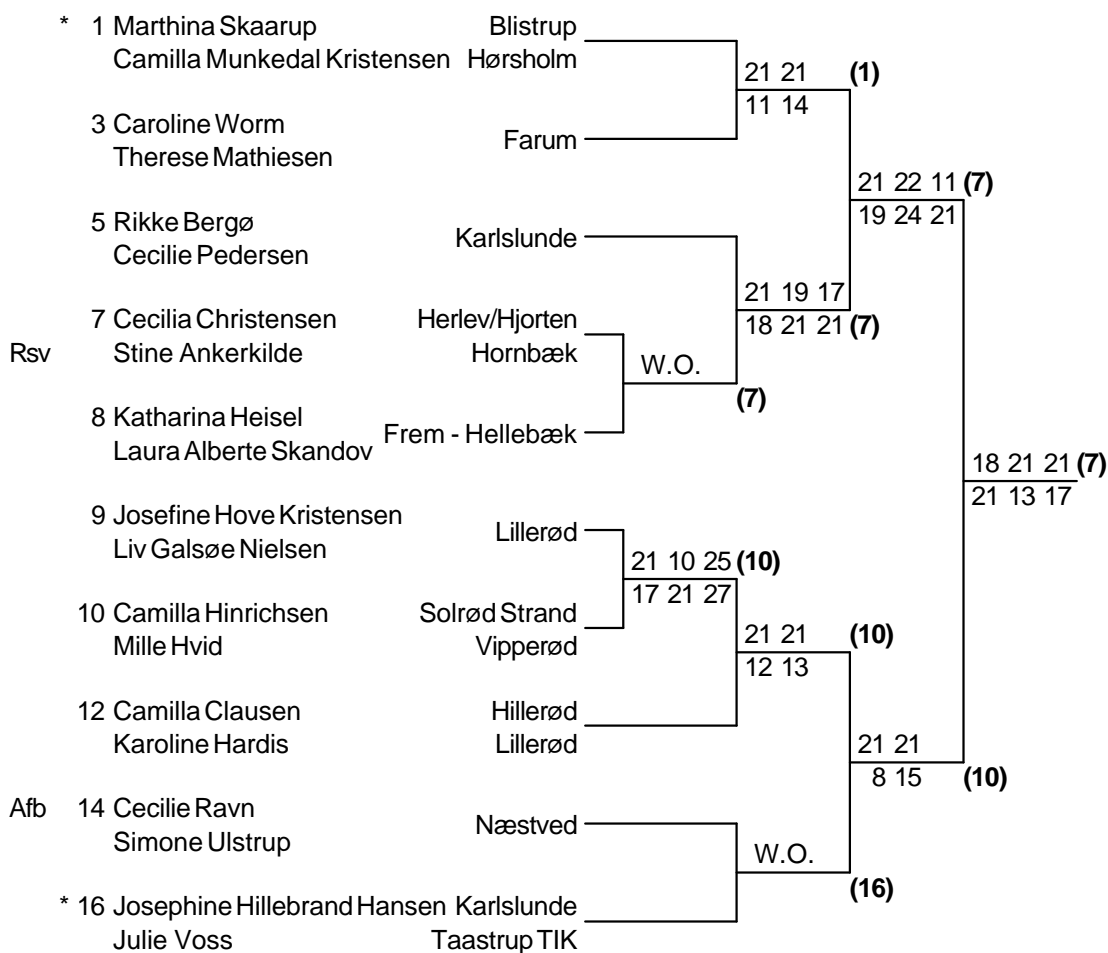

Damesingle U13 C

* 1	Marthina Skaarup	Blistrup	11 8	(3)	
3	Stephanie Sandager Fløng-Hedehusene Badminton		21 21		
4	Karoline Hardis	Lillerød	16 14	(3)	
5	Maria Hoffmeyer Vallentin	Lynge Uggeløse	5 10		
7	Camilla Hinrichsen	Solrød Strand	21 21	(7)	
8	Simone Jensen	Havdrup	12 9	(7)	
* 9	Julie Voss	Taastrup TIK	21 21	(9)	
11	Rikke Bergø	Karlslunde	W.O.	(11)	
Afb	12	Cecilie Ravn	Næstved		
Afb	13	Cathrine Villefrance	Frem - Hellebæk	W.O.	(14)
14	Mille Hvid	Vipperød	21 21		
15	Caroline Worm	Farum	16 18		
16	Camilla Clausen	Hillerød	21 21	(16)	
17	Louise Christiansen	Nykøbing Sj.	21 21	(17)	
18	Josefine Hove Kristensen	Lillerød	13 15		
Afb	19	Matilde Bitterwolf	Hillerød	W.O.	(20)
20	Therese Mathiesen	Farum	6 8		
21	Katharina Heisel	Frem - Hellebæk	W.O.	(22)	
22	Emilie Bruun Jensen	Frederikssund	17 22 21		
* 24	Josephine Hillebrand Hansen	Karlslunde	21 20 11	(22)	
25	Simone Ulstrup	Næstved	21 14 17	(26)	
26	Stine Ankerkilde	Hornbæk	19 21 21		
27	Cecilia Christensen	Herlev/Hjorten	17 19	(27)	
28	Christine Foldberg	Skovlunde	21 21		
Afb	29	Mille Wilhjem Poulsen	Søllerød	W.O.	(30)
30	Liv Galsøe Nielsen	Lillerød	16 17	(27)	
* 32	Camilla Munkedal Kristensen	Hørsholm	21 21		
			19 14	(27)	
			21 21		
			19 23 19	(17)	
			21 21 21		
			11 4		
			21 21	(7)	
			16 13	(7)	
			21 21		
			21 21	(7)	
			5 10		
			21 21	(7)	
			11 8	(3)	

Antal deltagere: 27

Damedouble U13 C

Antal par: 10