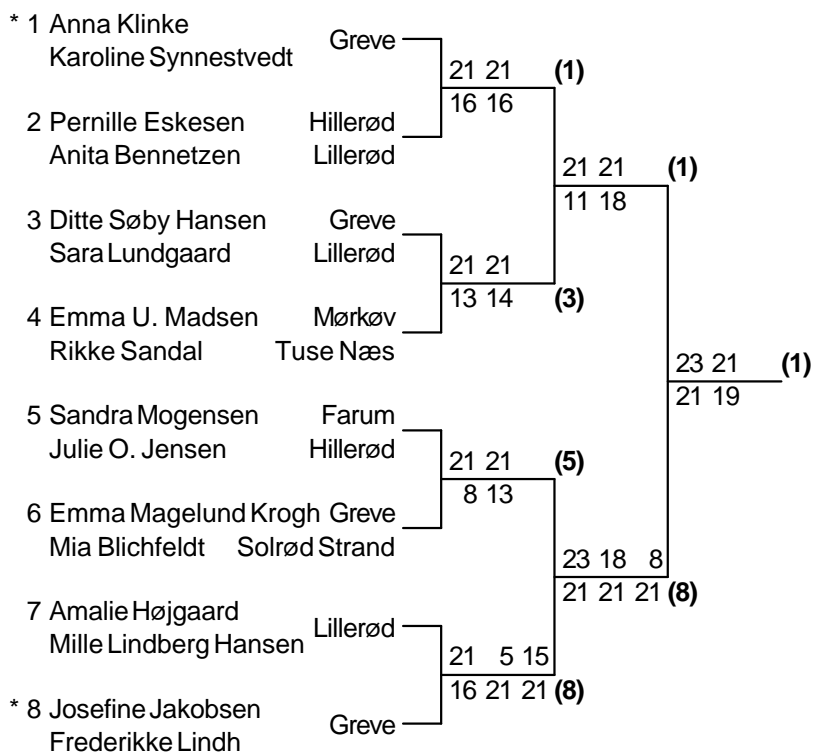

Damedouble U13 -

Antal par: 8

Mixed double U13 -

* 1	Jeppe Bay Madsen Julie O. Jensen	Hillerød		21 18 22 (1)	
				19 21 20	
3	Emma Magelund Krogh Christian Sonne Iversen	Greve Stenløse		21 18 18 (5)	
				14 21 21	
5	Karoline Synnestvedt Malte Sjørslev	Greve Holbæk		21 21	
				12 12 (5)	
7	Christian Gettermann Mia Blichfeldt	Holbæk Solrød Strand	21 21		
			15 17 (7)		
8	Frederik Gluud Sandra Mogensen	Farum		21 21 21 (16)	
				23 15 23	
9	Sebastian Lam Emma U. Madsen	Haslev Mørkøv	W.O. (10)		
10	Sara Lundgaard Mikkel Enghøj	Lillerød		21 19 18 (12)	
				15 21 21	
12	Josefine Jakobsen Oliver Jacobsen	Greve Roskilde HBK		23 10 14	
				21 21 21 (16)	
14	Rikke Sandal Lasse Sandal	Tuse Næs		13 14	
				21 21 (16)	
* 16	Ditte Søby Hansen Mathias Estrup	Greve Værløse			

Antal par: 10