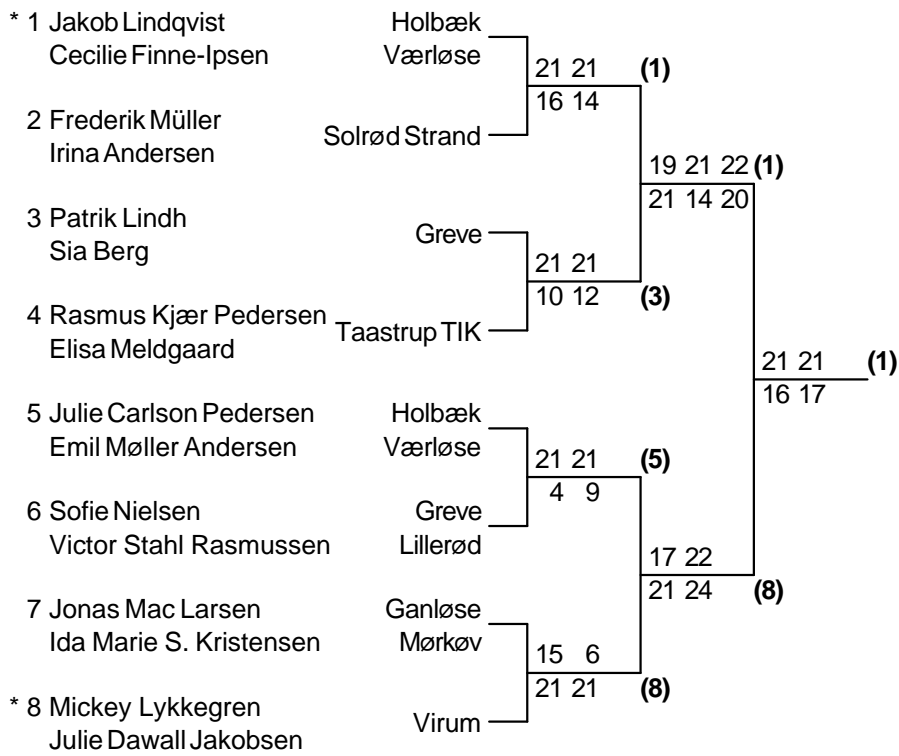

Damesingle U11 A

* 1	Cecilie Finne-Ipsen	Værløse							
3	Olivia H. Mikkelsen	Roskilde HBK	21	21	9	6			
4	Marie Røndbjerg	Skibby	19	19					
5	Ida Marie S. Kristensen	Mørkøv			10	14			
7	Sia Berg	Greve	21	21	21	21			
8	Irina Andersen	Solrød Strand	14	17					
9	Katrine Madsen	Skibby	16	21	17				
10	Elisa Meldgaard	Taastrup TIK	21	10	21				
12	Julie Carlson Pedersen	Holbæk			14	12			
13	Sophie Bitterwolf	Hillerød	8	10					
14	Sofie Nielsen	Greve	21	21	9	18			
* 16	Julie Dawall Jakobsen	Virum			21	21			

(1) 21 21
(3) 21 21
(7) 15 20
(7) 21 22
(7) 10 14
(7) 21 21
(7) 14 17
(10) 16 21 17
(12) 14 12
(14) 8 10
(16) 14 17
(16) 21 21
(16) 6 16
(16) 21 21
(8) 17 16
(8) 21 21

Antal deltagere: 12

Damedouble U11 A

* 1	Julie Dawall Jakobsen	Virum							
	Cecilie Finne-Ipsen	Værløse			21	21			
3	Olivia H. Mikkelsen	Roskilde HBK			16	11			
	Katrine Madsen	Skibby	12	17					
4	Irina Andersen	Solrød Strand	21	21					
	Elisa Meldgaard	Taastrup TIK			21	21			
5	Sofie Nielsen	Greve	21	21					
	Sia Berg		14	13					
6	Sophie Bitterwolf	Hillerød			17	16			
	Marie Røndbjerg	Skibby			21	21			
* 8	Julie Carlson Pedersen	Holbæk							
	Ida Marie S. Kristensen	Mørkøv							

(1) 21 21
(4) 12 17
(1) 21 21
(5) 21 21
(8) 17 16
(8) 21 21

Antal par: 6

Mixed double U11 A

Antal par: 8