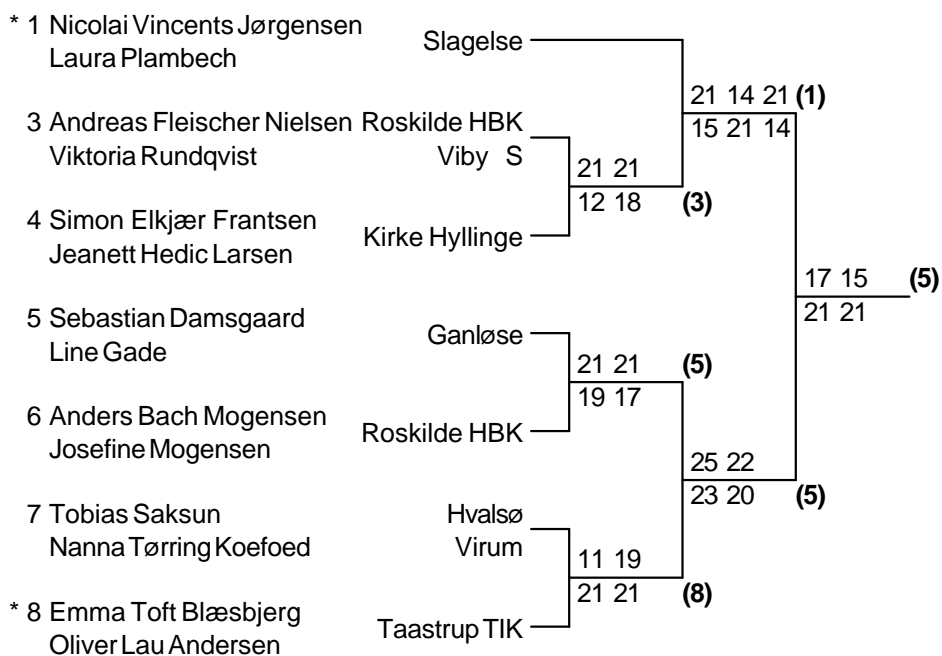

Antal deltagere: 9

Damedouble U11 B

Antal par: 3

Mixed double U11 B

Antal par: 7

**Herresingle U11 C**

* 1	Jacob L. Andresen	Lillerød		20 13	(3)			
3	Simon Knobelauch	Holbæk	21 21	22 21				
4	Mikkel Tuxøe	Taastrup TIK	12 17	(3)	21 21	(3)		
5	Joseph Honoré	Frem - Hellebæk		16 13				
7	Simon Elkjær Frantsen	Kirke Hyllinge	21 21	25 18 21	23 21 17	(5)		
8	Jakob Høgsgaard	Roskilde BC59	17 16	(7)			10 7	(11)
* 9	Jesper Mikkelsen	Græsted		14 7	(11)		21 21	
11	Alexander Kirketerp	Søllerød	W.O.	21 21	(11)			
Afb 12	Mathias Molander	Værløse		21 21			11 19	(11)
13	Lasse Høgsberg	Humblebæk		18 22 16				
15	Mathias Kristiansen	Frederiksværk	21 21	21 20 21	(15)			
16	Emil Skov Hede	Skibby	18 18	(15)				
17	Gustav Dahl Jørgensen	Taastrup TIK	11 15	(18)			21 21	(11)
18	Lucas Kristensen	Taastrup B70	21 21				15 12	
19	Nicolai Rask	Frem - Hellebæk	21 21	21 8 12	(19)			
20	Mads Olsen	Skævinge Skjold	8 11	(19)	16 21 21			
21	Claus Bøgelund Forsberg	Skibby	21 21	(21)	21 21	(19)		
22	Adam Østergaard	Lillerød	11 7	14 14				
* 24	Rumle Vedel	Kirke Hyllinge		21 13 21	11 21 16	(21)		
25	Philip Christian Schack	Virum	21 22	(25)			11 8	
26	Patrick Petersen	Blistrup	11 20	21 21	(25)		21 21	(29)
28	Jacob Jørgensen	Hillerød		7 14				
29	Johannes Sloth	Lillerød	21 21	(29)	15 3			
30	Lucas Christiansen	Nykøbing Sj.	18 9	21 21	(29)		21 21	(29)
* 32	Niclas Oldrup Gottschalk	Holbæk		10 0	(29)			