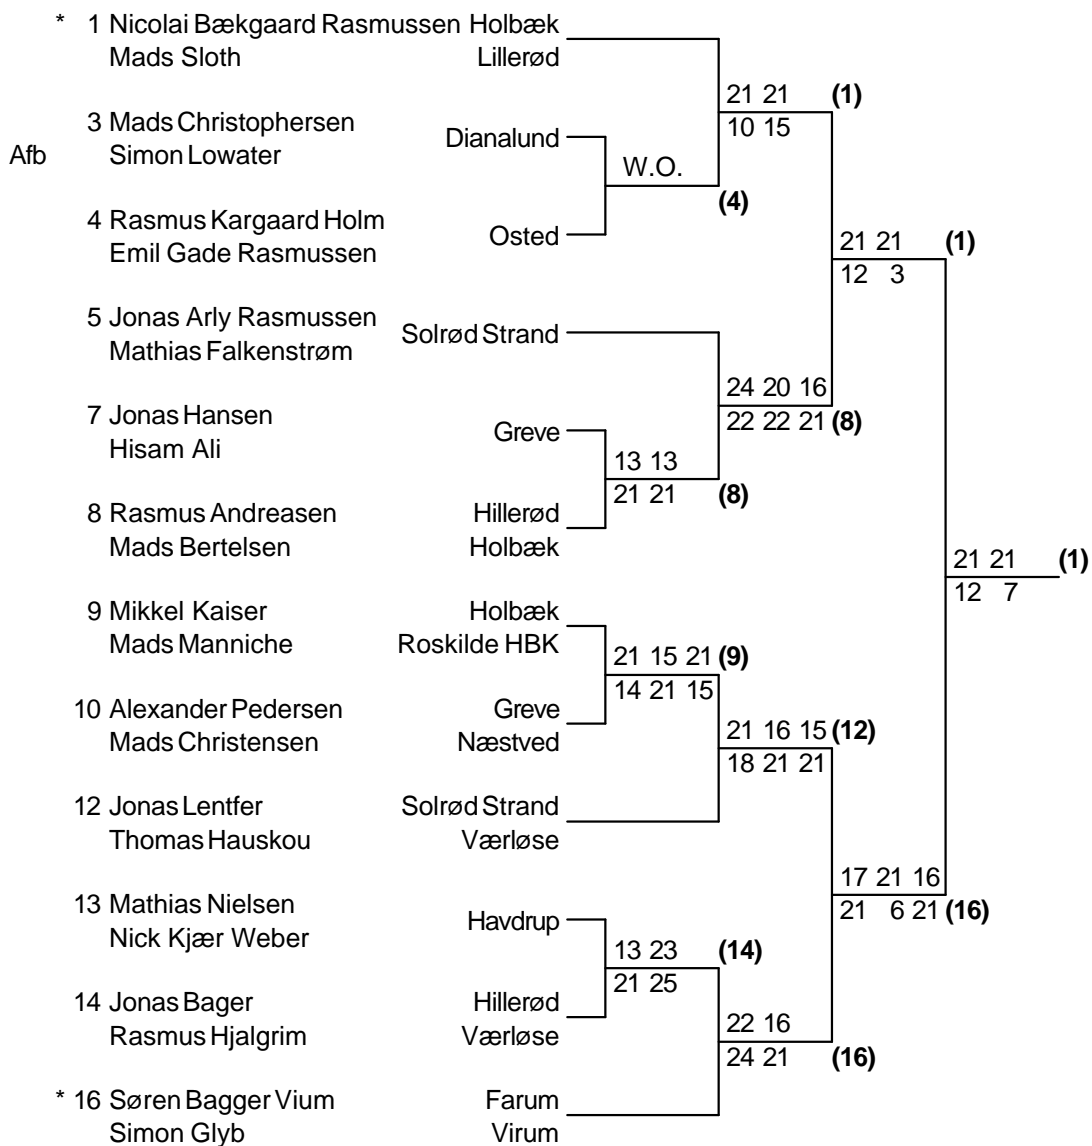

Antal deltagere: 25

Herredouble U13 A

Antal par: 12

**Damesingle U13 A**

* 1 Amalie Hansen	Greve		21 21	(1)
Afb 3 Caroline Vestergård	Jernløse	W.O.	9 10	
4 Amanda Hempel	Kirke Hyllinge			(4)
* 5 Christine Thier	Farum	21 21		(5)
6 Kristine Buch	Kirke Hyllinge	11 11		
7 Liv Lazar	Søllerød	15 19	21 21 18	(8)
8 Sofie Kaarde	Skælskør	21 21	23 17 21	(8)
9 Maria Glavind	Farum	21 18 13		(10)
10 Rikke B Jacobsen	Herlev/Hjorten	16 21 21	18 13	(11)
11 Sigrid Nerlov	Værløse	16 21 21	21 21	
* 12 Maja Ørslund	Kirke Hyllinge	21 9 12		(11)
13 Zenia Sentow	Slagelse	21 21		(13)
14 Sabina Ravn Asmussen	Kirke Hyllinge	15 18		
15 Sophie Christrup	Solrød Strand	23 21	21 21	(13)
* 16 Signe Højstrup	Søllerød	21 18	11 15	(15)