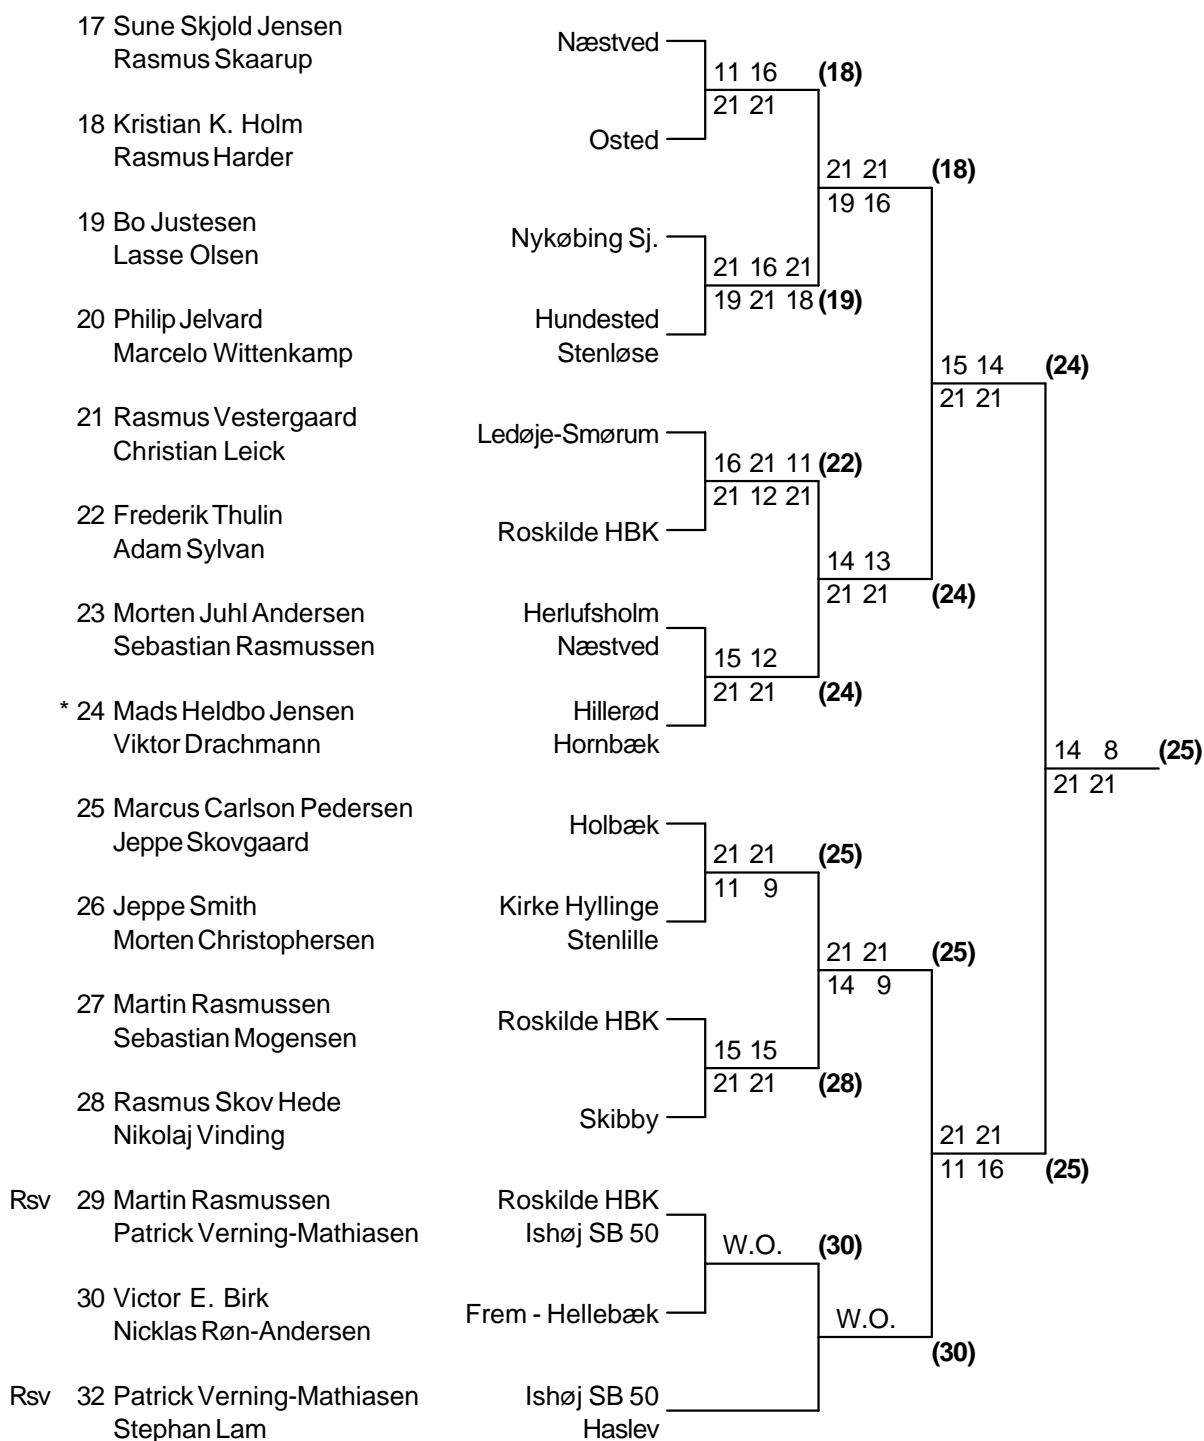

		}	14 16	(6)
		}	17 20	(11)

Herredouble U15 B 2/3

Antal par: 30

Herredouble U15 B 3/3

11 Mikkel Weiss	Ishøj SB 50	}	19 20	(25)
Victor Sørensen	Ringsted			
25 Marcus Carlson Pedersen	Holbæk	}	21 21	
Jeppe Skovgaard				