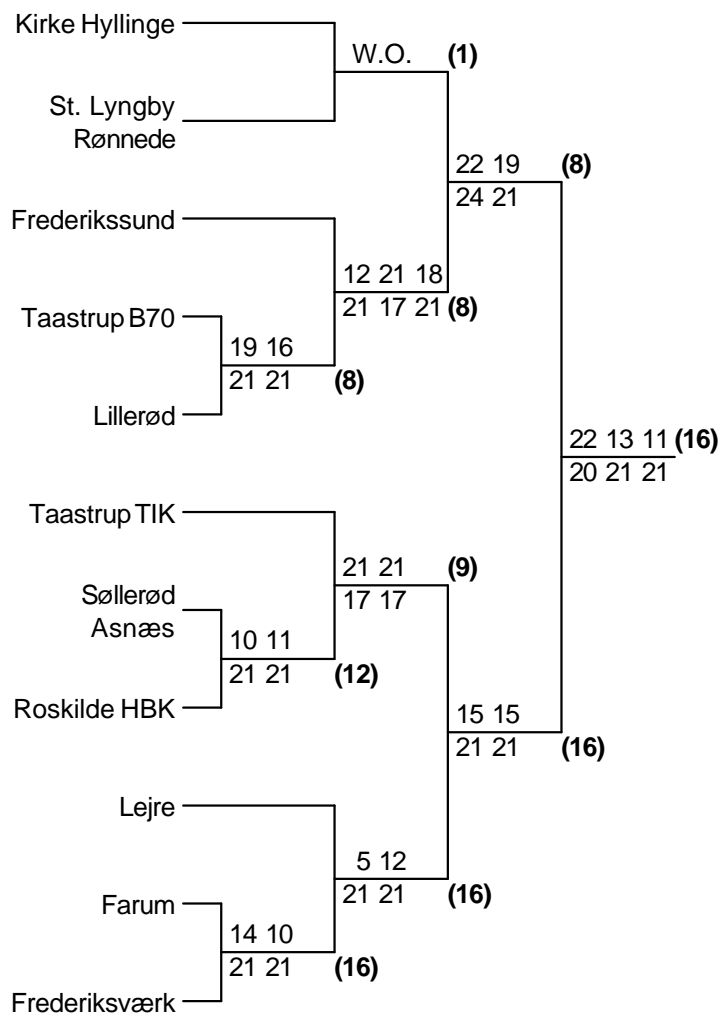

Herredouble U11 D 1/3

- 1 Christoffer Westh
  Nikolaj Høltzer
- Afb 3 Andreas Hansen-Jacobsen
- Afb Kristoffer Hemmingsen
- 5 Oliver Kristiansen
  Adam Divsalar
- 7 Emil Breilø
  Kasper Møller Rasmussen
- 8 Mikkel Toft
  Jacob Kruse Christensen
- 9 Mikkel Ibsen
  Peter Jakobsgaard Balkenende
- 11 Daniel Dam Jensen
  Magnus Møller Olsen
- 12 Kristian Høholdt Kræmer
  Emil Anker Rasmussen
- 13 Andreas Bonde Haupt
  Christian Christensen
- 15 Malthe B. Staal
  Simon R. Grønvall
- 16 Peter Rasmussen
  Christian Jørgensen