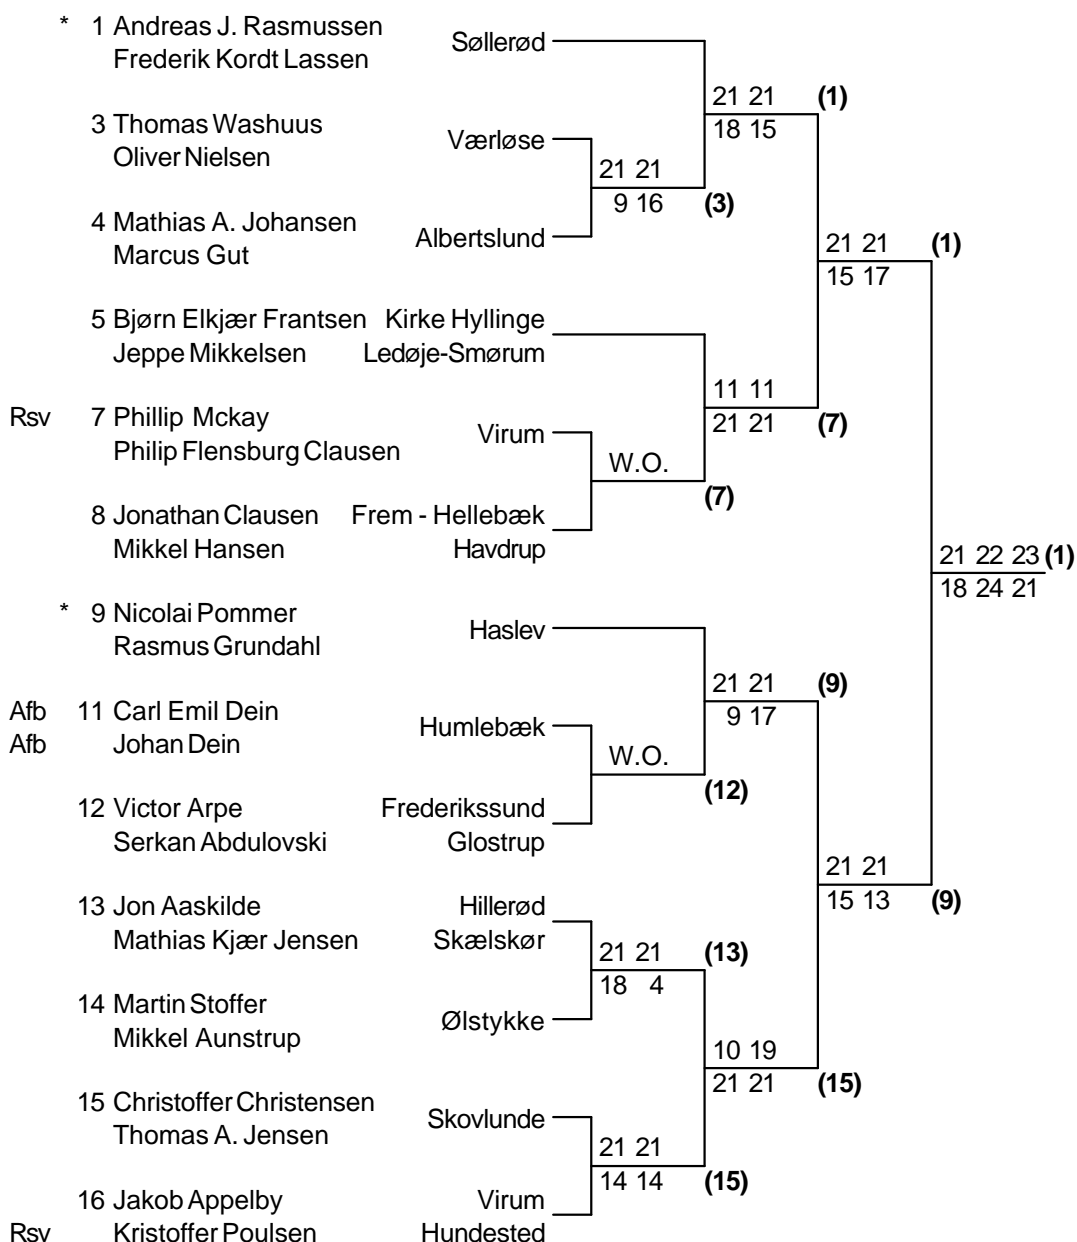

Herredouble U13 D 1/3

**Damesingle U13 D**

* 1	Cecilie Magnussen	Fløng-Hedehusene Badminton		21 21	(1)
3	Katrine Johnsen	Hillerød	W.O.	12 6	
4	Laura Alberte Skandov	Frem - Hellebæk		17 17	(7)
5	Maria Bagge	Lillerød		21 21	
7	Amalie Anderberg	Albertslund		14 8	
8	Piana Krebs	Osted	21 21	21 21	(7)
			4 3		(7)
* 9	Catherina Bozorgi	Ølstykke		8 11	(12)
11	Benedicte Drygaard	Taastrup B70	9 15	21 21	
12	Sophie Bech Clausen	Søllerød	21 21	21 21	(12)
13	Anna Lindstrøm	Albertslund		10 14	(12)
15	Signy Lehn Strårup	Hundested	21 15 23	14 21 25	(15)
16	Emilia Christina Ciepiel	Farum	21 21	17 15	(15)
17	Kathrine Maria Eefsen	Værløse	21 21	6 3	(17)
18	Julie Lynghøj Storgaard	Hundested	21 21	9 9	(17)
20	Katrine Dominic	Lillerød		21 22	(17)
21	Cecilie Pedersen	Karlsunde	21 21	19 20	(21)
22	Julie Hvidberg-Hansen	Farum	15 7	15 16	
		Taastrup TIK	21 21	21 21	(24)
* 24	Tonje Pihl			21 18 14	
25	Andrea Emilie Rasmussen	Nivå-Kokkedal	W.O.	13 21 21	(30)
26	Helene Pontoppidan	Søllerød	21 21	10 11	(26)
28	Caroline Søgaard	Hørsholm		17 16	
29	Laura Mikkelsen	Haslev	W.O.	21 21	(30)
30	Trang Nguyen	Albertslund	21 15 21	19 21 14	(30)
* 32	Nadia Hall	Taastrup B70			
				21 21	(12)
				6 16	