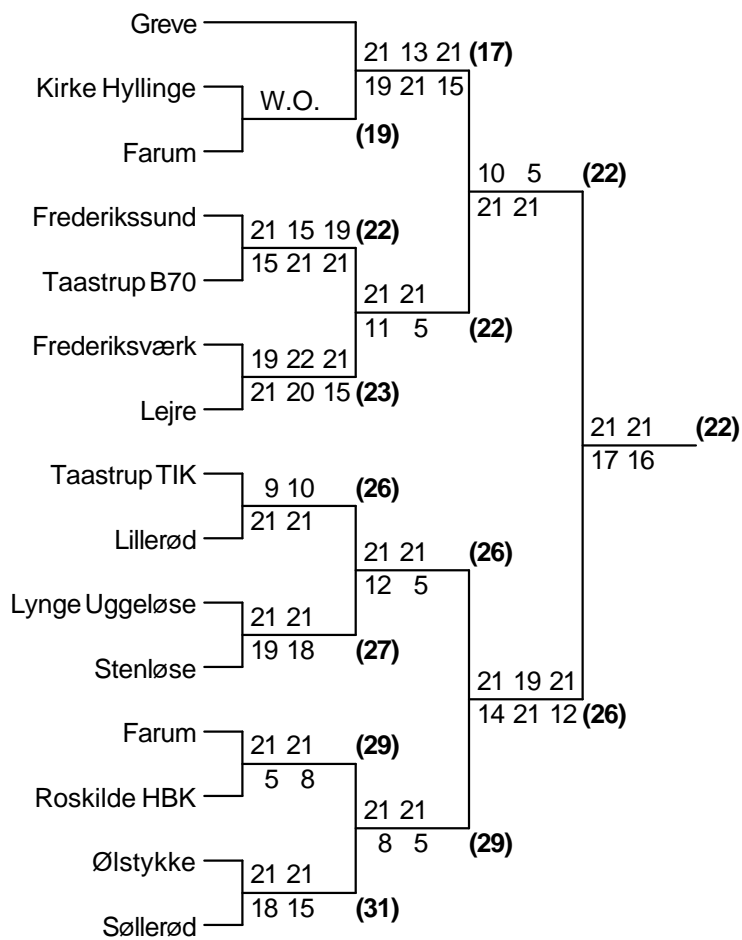

Herresingle U11 D 2/5

- 17 Michael Sonje
- 19 Lasse Krarup Jørgensen
- Afb 20 Christian Wantzin
- 21 Adam Divsalar
- 22 Emil Breilø
- 23 Christian Jørgensen
- 24 Lasse Mellerup
- 25 Mikkel Ibsen
- 26 Mikkel Toft
- 27 Christian Frost
- 28 Mikkel Bjerg Andersen
- 29 Malthe B. Staal
- 30 Kristian Høholdt Kræmer
- 31 Christoffer Kim Davidsen
- 32 Konrad Moss Kjær