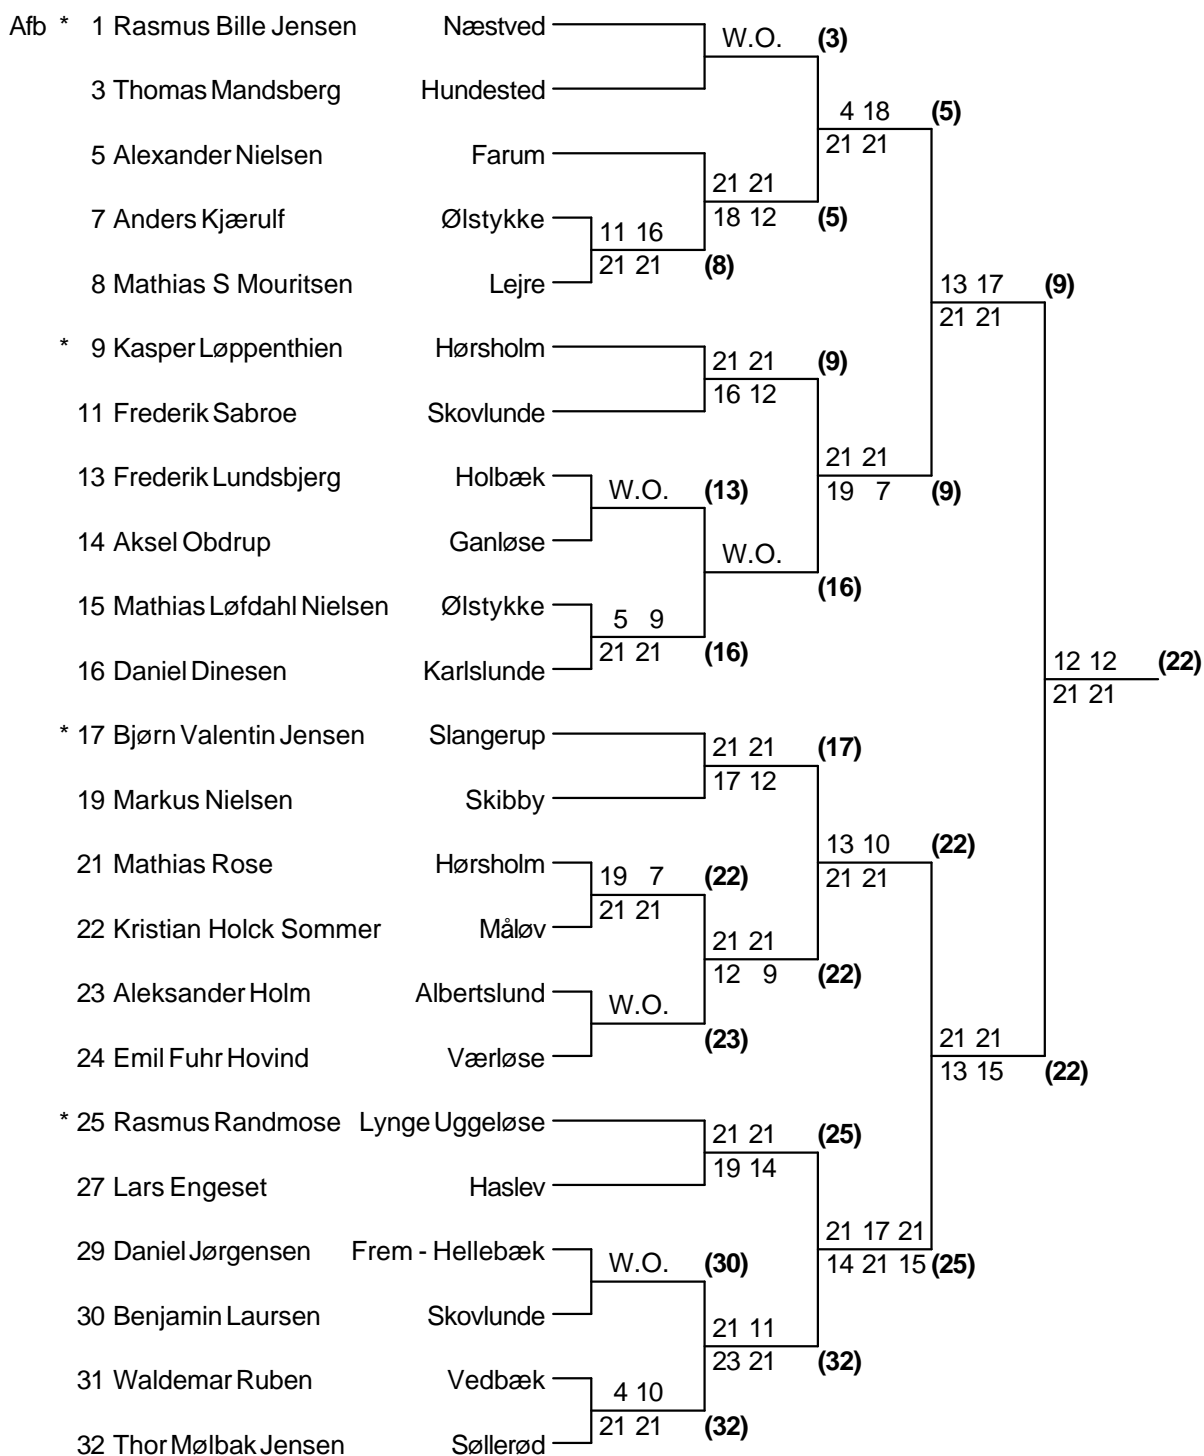

Herresingle U15 D 1/3