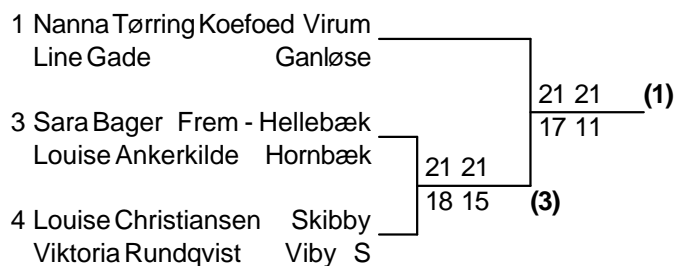

Damedouble U11 B