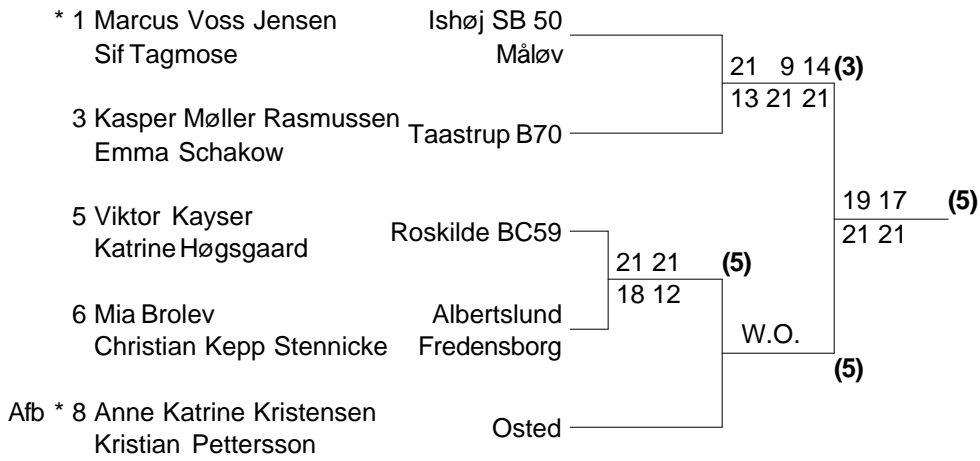

Antal par: 4

**Mixed double U11 C**

Antal par: 5

Sjællands Badminton Kreds

**Herresingle U11 D 1/3**

* 1 Jacob Danekov	Taastrup B70	13 21 16	(3)				
3 Kalle Mundt Pedersen	Lynge Uggeføløse	21 9 21		6 10	(5)		
5 Anders Toxværd Ibseb	Lillerød	W.O.		21 21			
Afb 7 Marcus Novella Olsen	Tuse Næs		(5)			14 6	(11)
9 Nikolai Krøigaard	Søllerød	5 5	(11)			21 21	
11 Emil Hahn Rahbek-Hansen	Helsingør	21 21		21 21			
Afb 13 Sander Overgaard	Kirke Hyllinge			5 10	(11)		
15 Christian Wantzin	Farum	21 21	(15)				
16 Rasmus Madsen	Ølstykke	9 7	(15)				21 18 10 (31)
* 17 Anders Steiness	Taastrup TIK	14 21 21	(17)				14 21 21
19 Magnus Juhl Foghmar	Nivå-Kokkedal	21 18 19		11 8	(23)		
Rsv 21 Theis Kørvel	Søllerød	3 6		21 21			
23 Andreas Holle	Topstykket, Birkerød	21 21	(23)			11 17	
25 Jacob Wiberg	Værløse	13 6	(27)			21 21	(31)
27 Alexander Tue Ravnkilde	Taastrup B70	21 21		16 8			
29 Axel Maach-Møller	Søllerød			21 21	(31)		
31 Nicolaj Lyng Dahl	Lillerød	12 18		21 21	(31)		
32 Mathias Andersen	Hvalsø	21 21	(31)	11 10			