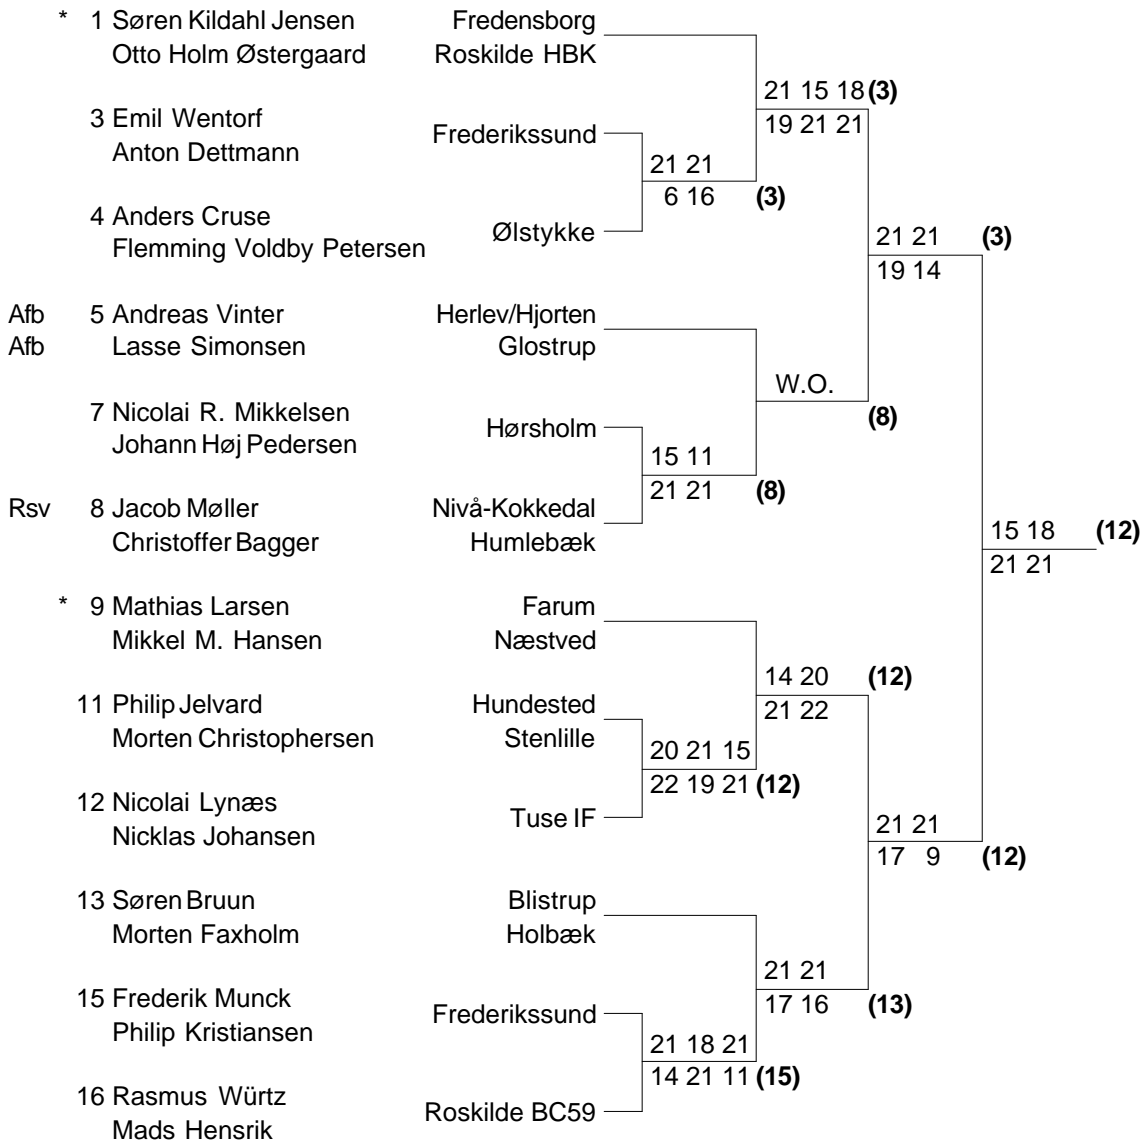

Herredouble U17 B 1/3