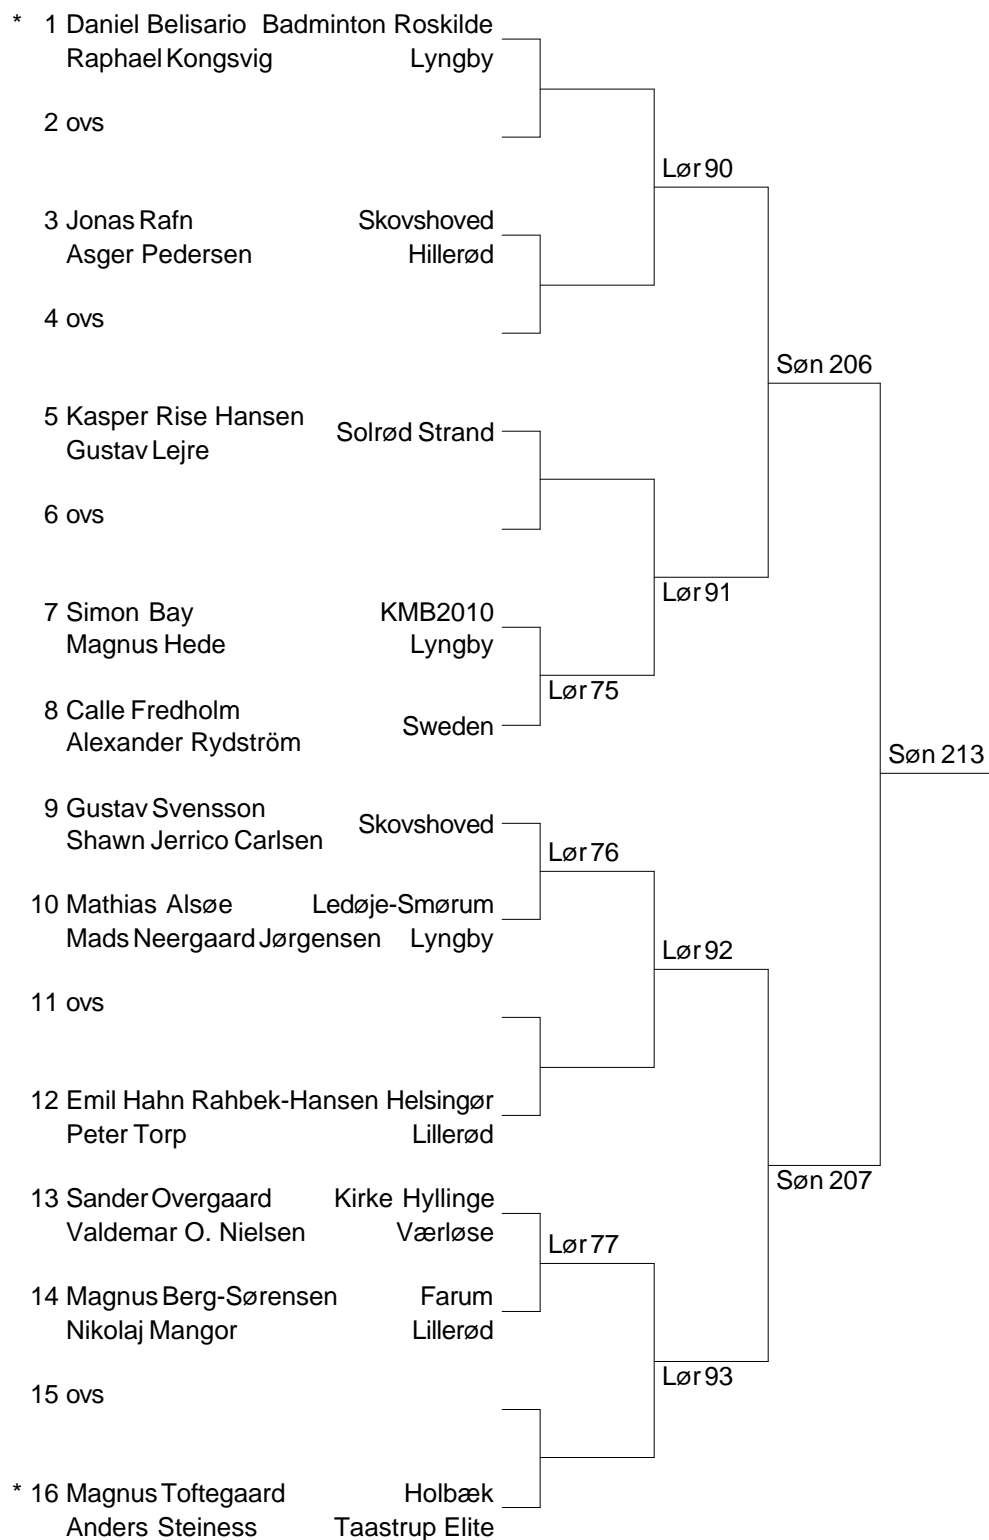

Skovshoved Idrætsforening

Herredouble U15 M