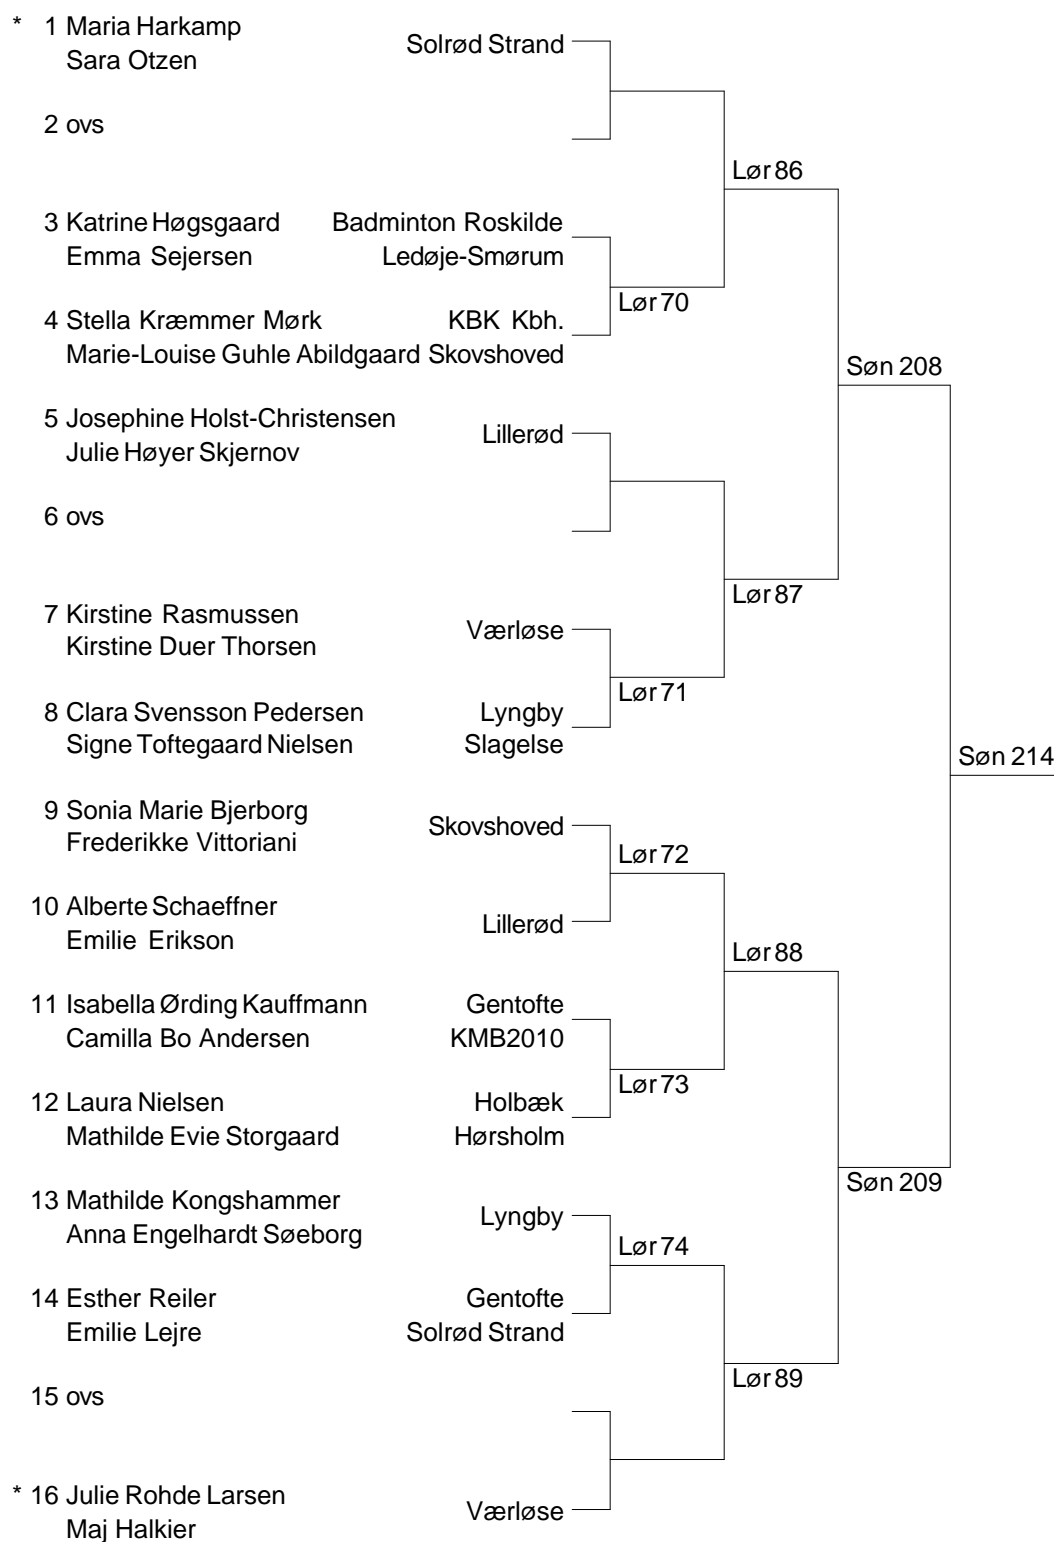

Skovshoved Idrætsforening

Damedouble U15 M