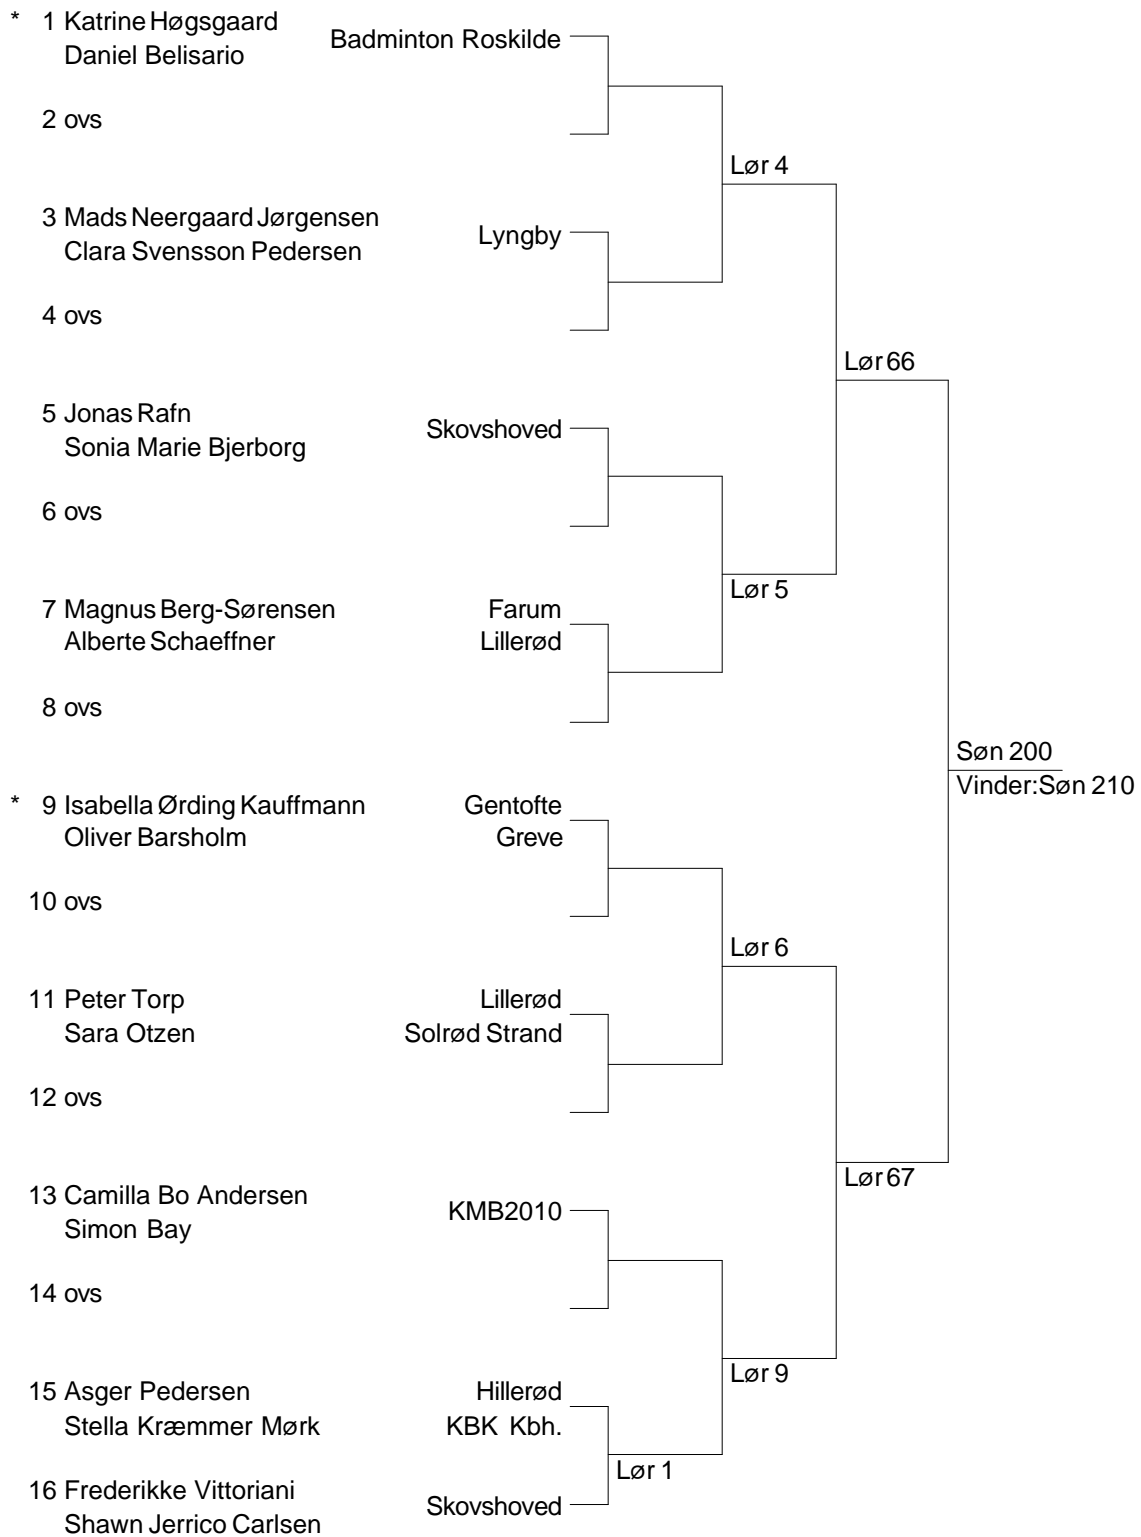

Damesingle U15 M Puljevinder Finale

Skovshoved Idrætsforening

Damedouble U15 M

Skovshoved Idrætsforening

Mixed double U15 M 1/3

Skovshoved Idrætsforening

Mixed double U15 M 2/3

Mixed double U15 M 3/3