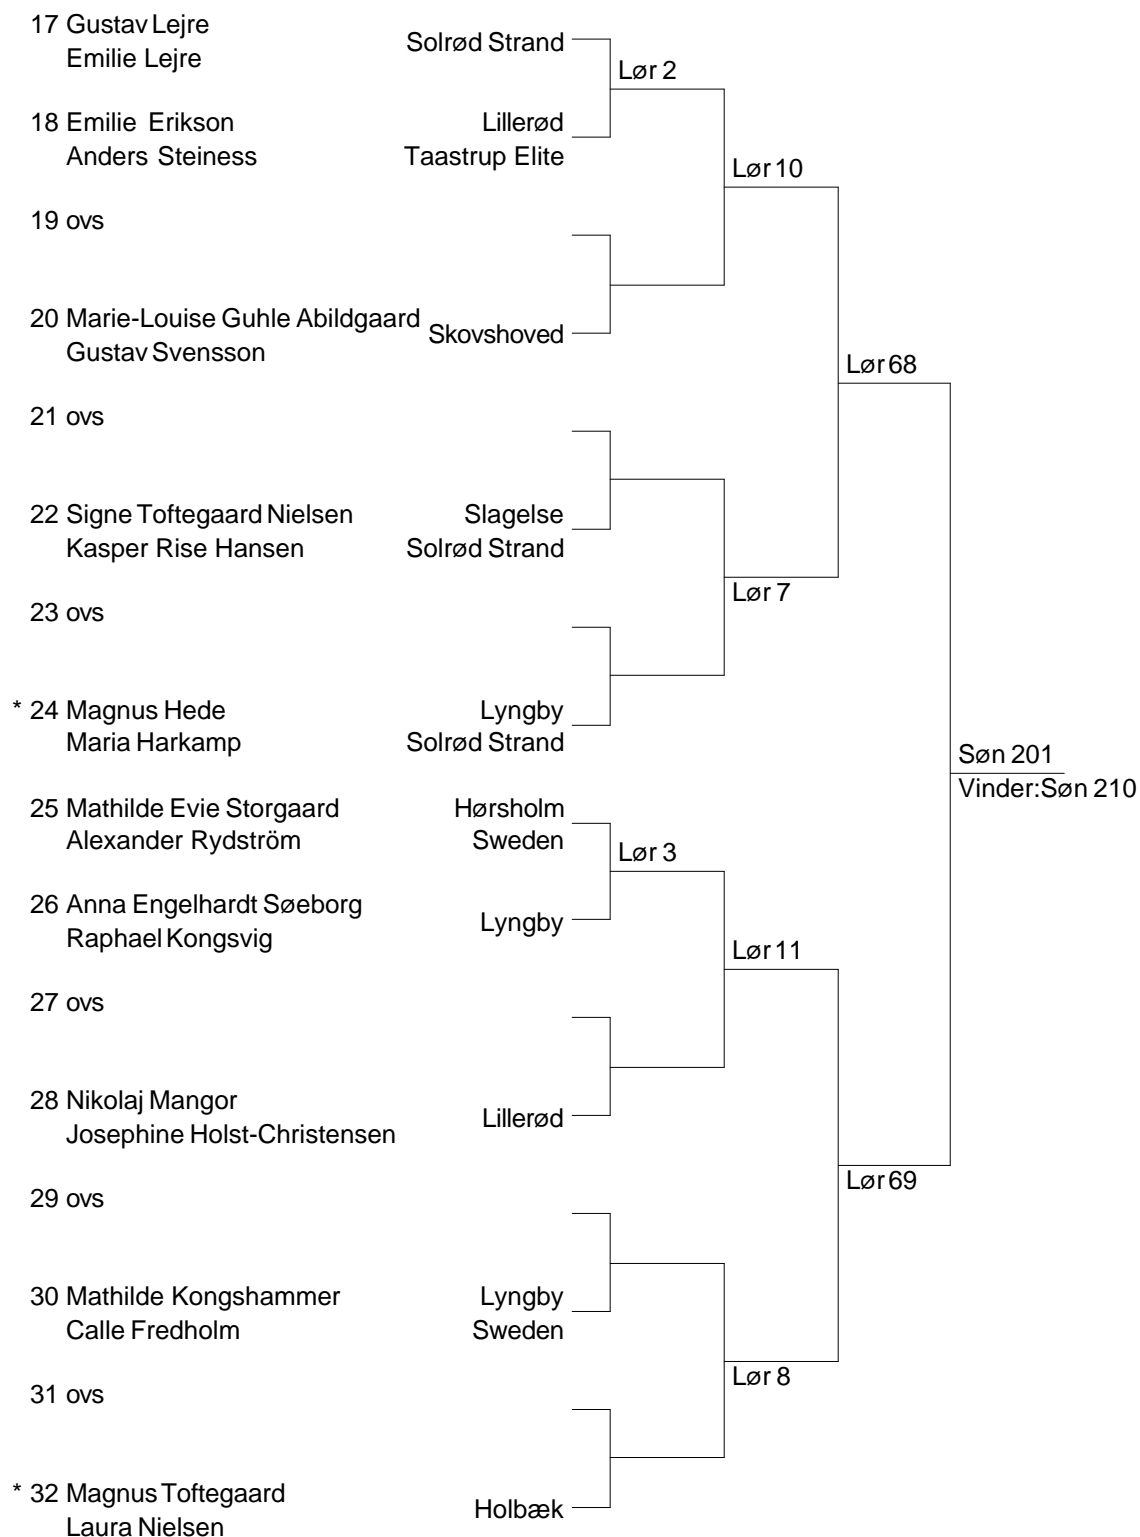

Damesingle U15 M Puljevinder Finale

Skovshoved Idrætsforening

Damedouble U15 M

Skovshoved Idrætsforening

Mixed double U15 M 1/3

Skovshoved Idrætsforening

Mixed double U15 M 2/3

Mixed double U15 M 3/3