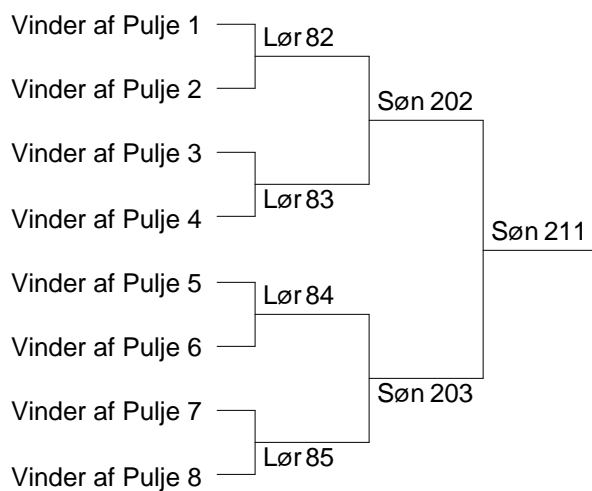

Herresingle U15 M Pulje 7

19 Gustav Lejre	Solrød Strand	19-20 Lør 28
		19-21 Lør 46
20 Jonathan W. Hansen	Gladsaxe-Søb.	20-21 Lør 64
21 Raphael Kongsvig	Lyngby	

Herresingle U15 M Pulje 8

22 Gustav Svensson	Skovshoved	22-23 Lør 29
		22-24 Lør 47
23 Valdemar O. Nielsen	Værløse	23-24 Lør 65
* 24 Oliver Barsholm	Greve	

Herresingle U15 M Puljevinder Finale