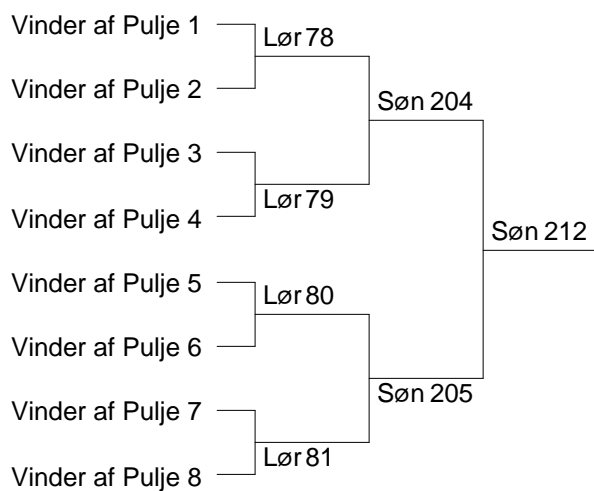

Skovshoved Idrætsforening

Damesingle U15 M Pulje 7

21 Sara Otzen	Solrød Strand	21-22 Lør 20
		21-23 Lør 38
22 Alberte Schaeffner	Lillerød	22-23 Lør 56
23 Freja Helander	Greve	

Damesingle U15 M Pulje 8

24 Isabella Ørding Kauffmann	Gentofte	24-25 Lør 21
		24-26 Lør 39
25 Clara Svensson Pedersen	Lyngby	25-26 Lør 57
* 26 Maj Halkier	Værløse	

Damesingle U15 M Puljevinder Finale