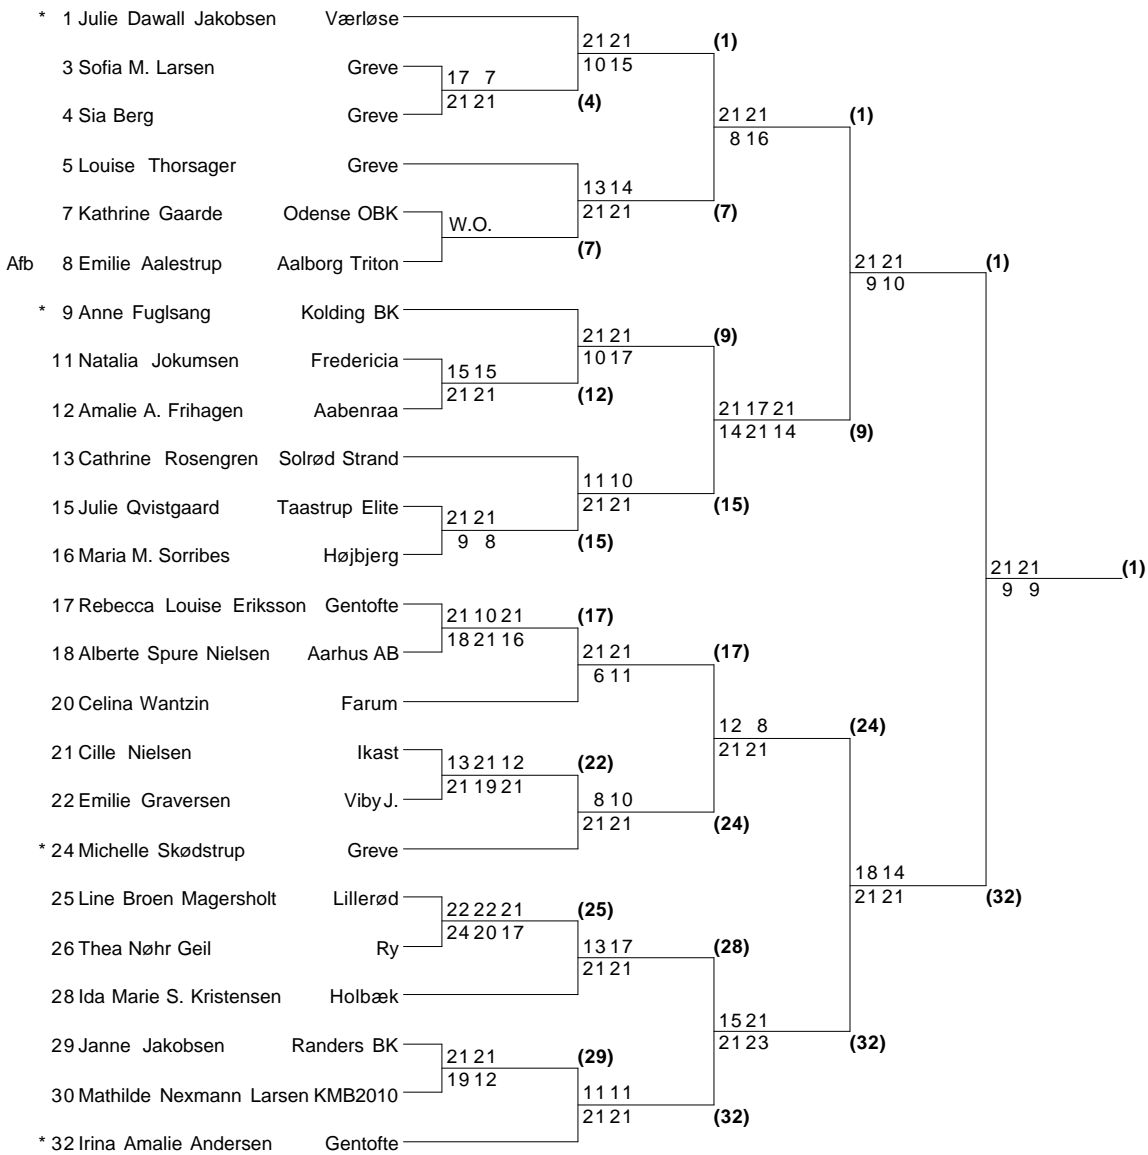

Damesingle U19 E

Antal deltagere: 24