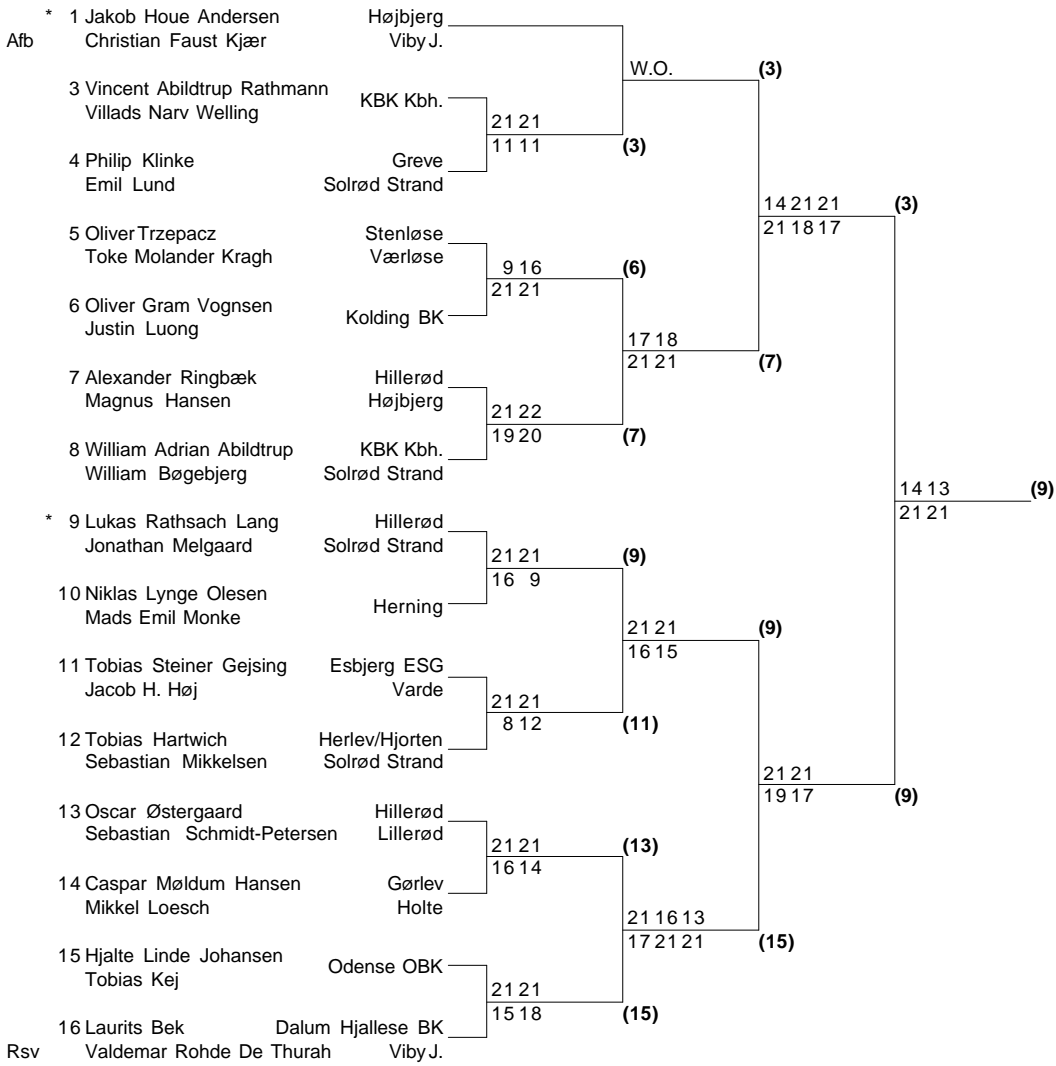

Herredouble U13 E 1/3