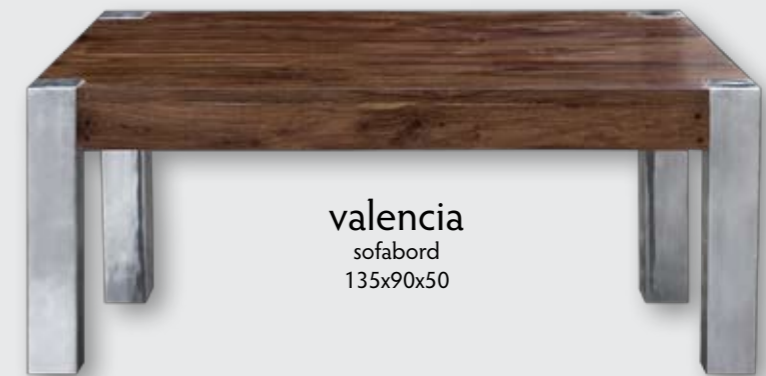

valencia
sofabord
135x90x50