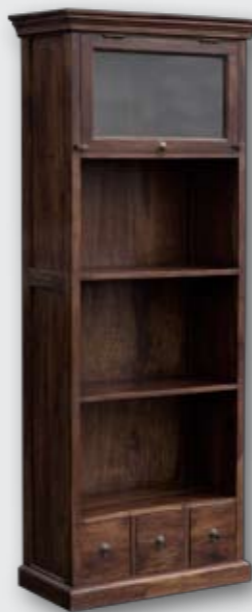

 kilroy indbo

09

nice
2½ pers. rattan sofa
m/hynder i offwhite
195x86x74

nantes
sofabord
120x70x45

nantes
tv-bord/bænk
m/rattan kurve
180x45x45

nice

nice
armstol i rattan
m/hynder i offwhite
63x70x86

paris

paris
2½ pers. rattan sofa m/hynder i sand 190x83x87
armstol i rattan m/hynder i sand 83x85x87

nantes
sofabord 120x70x45

sunø
bogkassesæt
65x15x40

sunø
konsolbord
80x40x80

sunø
reol m/skuffer
70x36x180

sunø
vinreol
70x32x180

sunø
vitrine m/skuffer
97x45x185

sunø
7 rums hylde
75x15x75

sunø
5 rums hylde
75x15x75

sunø
bogreol m/2 skuffer
100x35x180

sunø
vitrine
90x40x180

sunø

sunø
spejl
40x120 / 70x80

sunø
barbord 75x75x110
barstol 50x40x120

sunø
rumdeler stor
107x33x180

sunø
vitrine stor
100x45x200

sunø
rumdeler mellem
90x32x180

sunø
hjørnebord
60x60x50

sunø
sofabord
135x90x50

sunø
skænk
150x45x90

sunø
tv/videobænk
110x50x50

sunø
stol
43x57x100