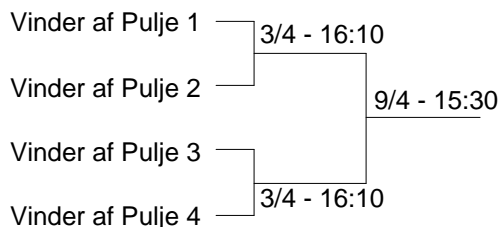

Herresingle Mester-række Pulje 2

4 Christian Christensen	4- 5 3/4 - 14:30
	4- 6 3/4 - 15:20
5 Martin Mørk	5- 6 3/4 - 15:45
6 Carsten Nielsen	

Herresingle Mester-række Pulje 3

7 Mark Haals	7- 8 3/4 - 13:40
	9-10 3/4 - 14:05
8 Michael Neumann	7- 9 3/4 - 15:20
	8-10 3/4 - 14:30
9 Kim Bach	7-10 3/4 - 15:45
	8- 9 3/4 - 15:45
10 Morten Clevin	

Herresingle Mester-række Pulje 4

11 Christopher Meinertsen	11-12 3/4 - 13:40
	11-13 3/4 - 15:20
12 Martin Berg	12-13 3/4 - 14:55
13 Peter Heide	

Herresingle Mester-række Puljevinder Finale

Herredouble Mester-række Pulje 1

1 Michael Neumann/Peter Heide	1-2 3/4 - 12:25
	1-3 3/4 - 13:15
2 Mikael Nielsson (Gösta)/Peter Hansen	2-3 3/4 - 14:05
3 Morten Madsen/Michael Kristensen	

Herredouble Mester-række Pulje 2

4 Morten Clevin/Martin Mørk	4-5 3/4 - 12:50
	4-6 3/4 - 13:15
5 Christopher Meinertsen/Michael Rasmussen	5-6 3/4 - 14:30
6 Kim Bach/Carsten Nielsen