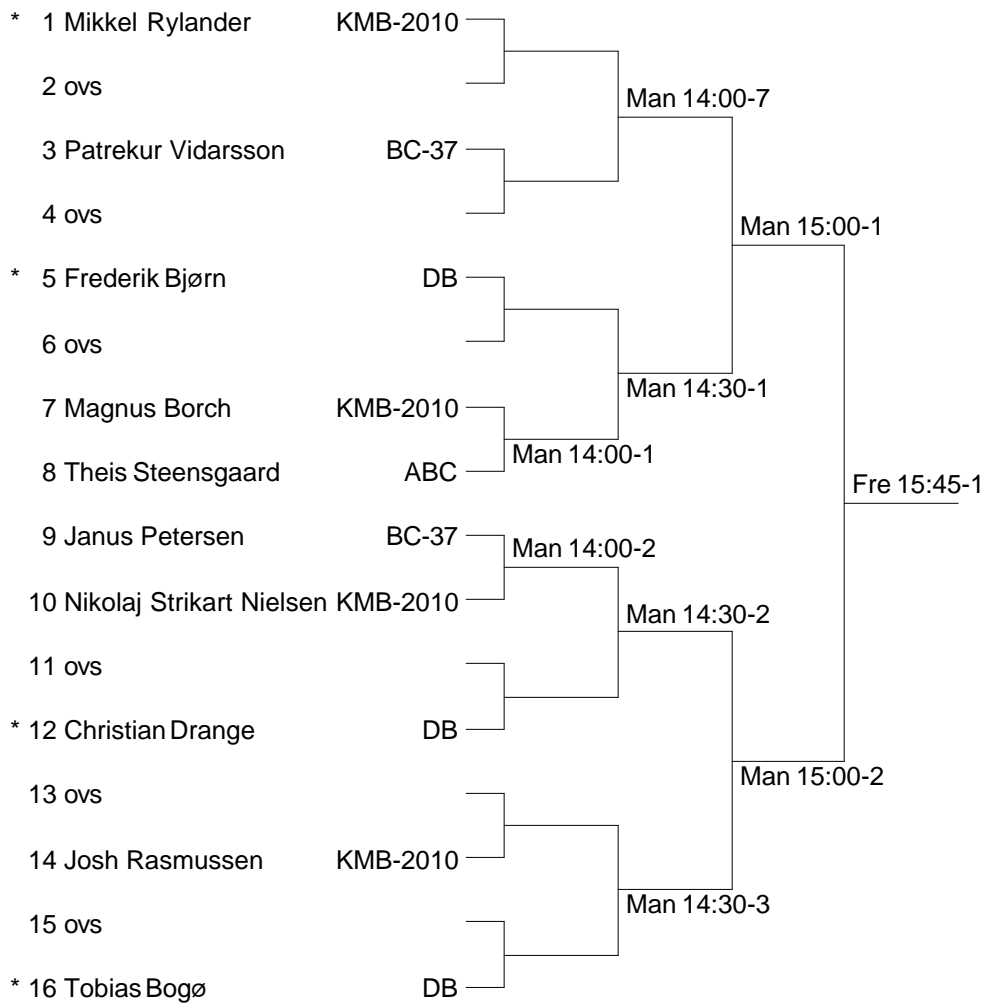

Kastrup-Magleby Badmintonklub

**SU-KFUM**

Magnus Hjort (HS+HD)

Simon Dømmestrup (HS+HD)

Antal klubber: 6

Antal deltagere: 103

**Herresingle U11**

Antal deltagere: 10