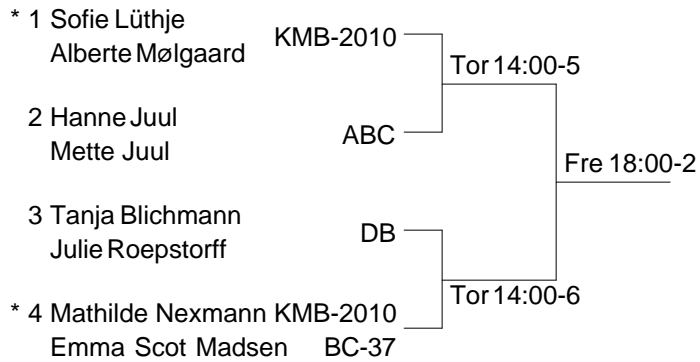

**Damedouble U11**

Antal par: 5

**Mixed double U11**

Antal par: 6

Kastrup-Magleby Badmintonklub

**Herresingle U13 1/3**

Kastrup-Magleby Badmintonklub

**Herresingle U13 2/3**

Antal deltagere: 17

**Herresingle U13 3/3**

Kastrup-Magleby Badmintonklub

**Herredouble U13**

Antal par: 8

**Damesingle U13**

Antal deltagere: 8

**Damedouble U13**

Antal par: 4

**Mixed double U13**

Antal par: 8

Kastrup-Magleby Badmintonklub

**Herresingle U15**

Antal deltagere: 16

Kastrup-Magleby Badmintonklub

**Herredouble U15**