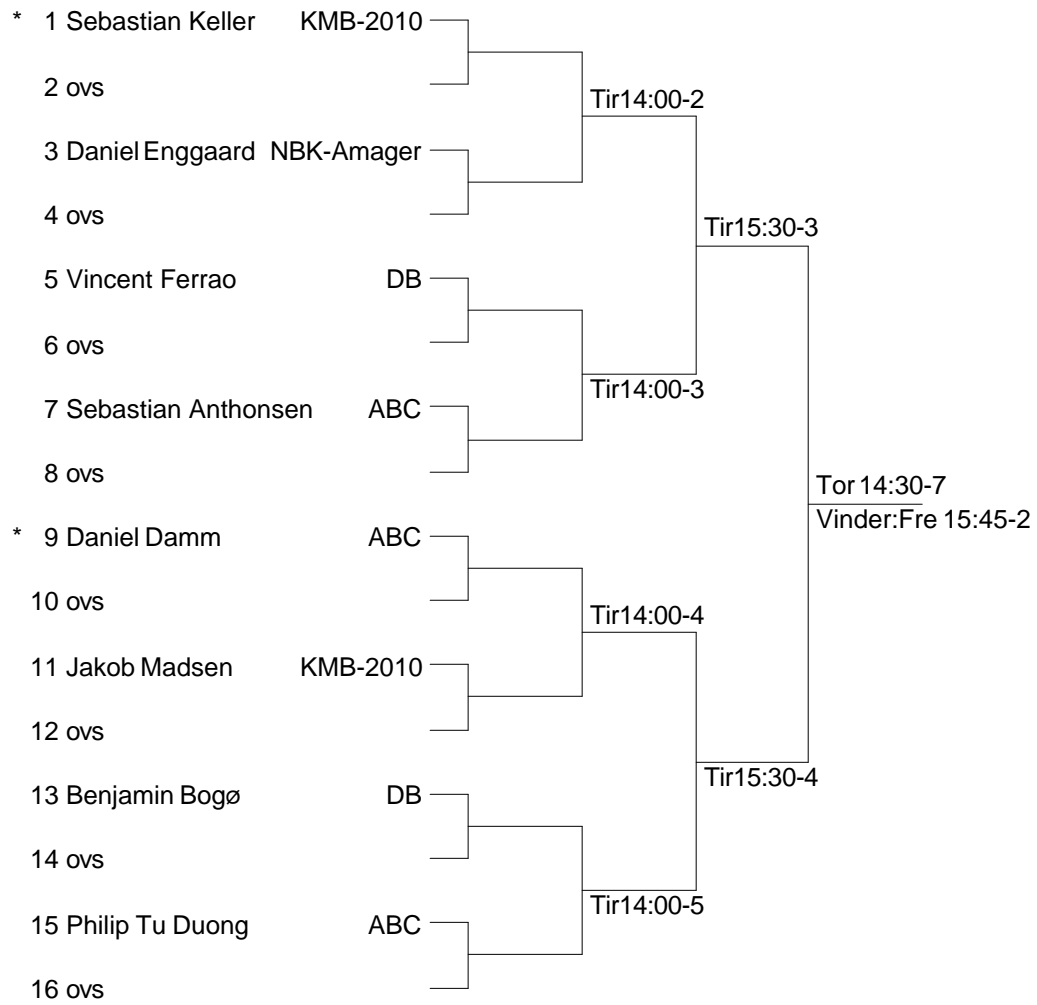

**Damedouble U11**

Antal par: 5

**Mixed double U11**

Antal par: 6

Kastrup-Magleby Badmintonklub

**Herresingle U13 1/3**

Kastrup-Magleby Badmintonklub

**Herresingle U13 2/3**