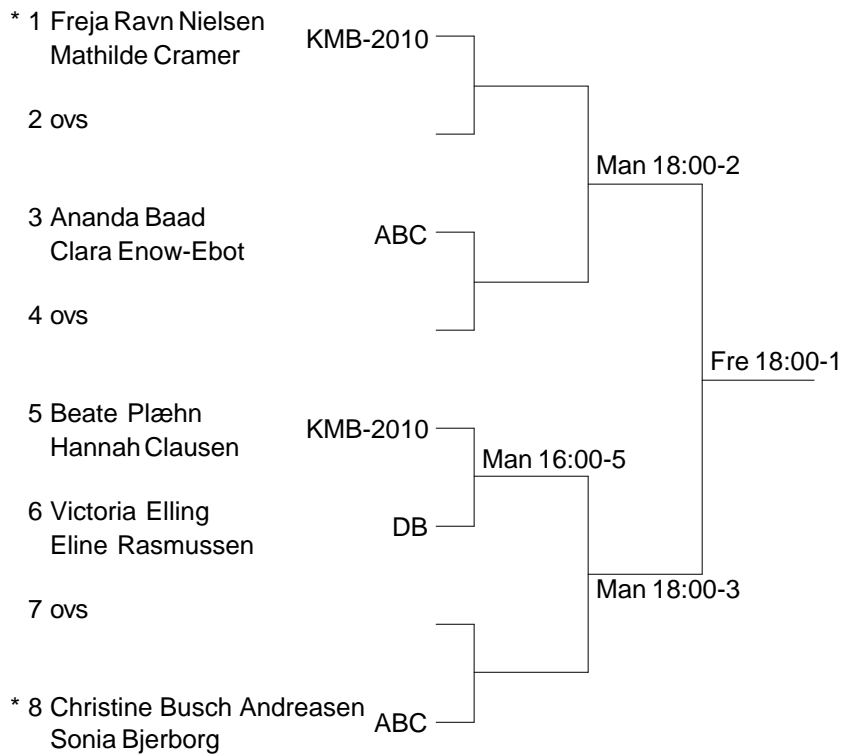

Kastrup-Magleby Badmintonklub

Damedouble U11