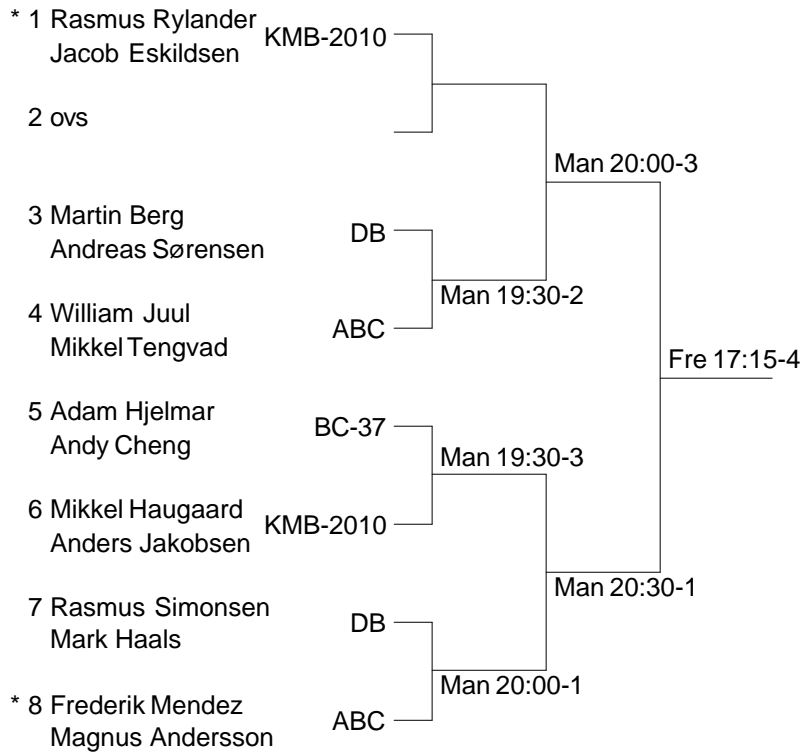

**Mixed double U15**

Antal par: 8

Kastrup-Magleby Badmintonklub

**Herresingle U17**

Antal deltagere: 14

Kastrup-Magleby Badmintonklub

**Herredouble U17**

Antal par: 7