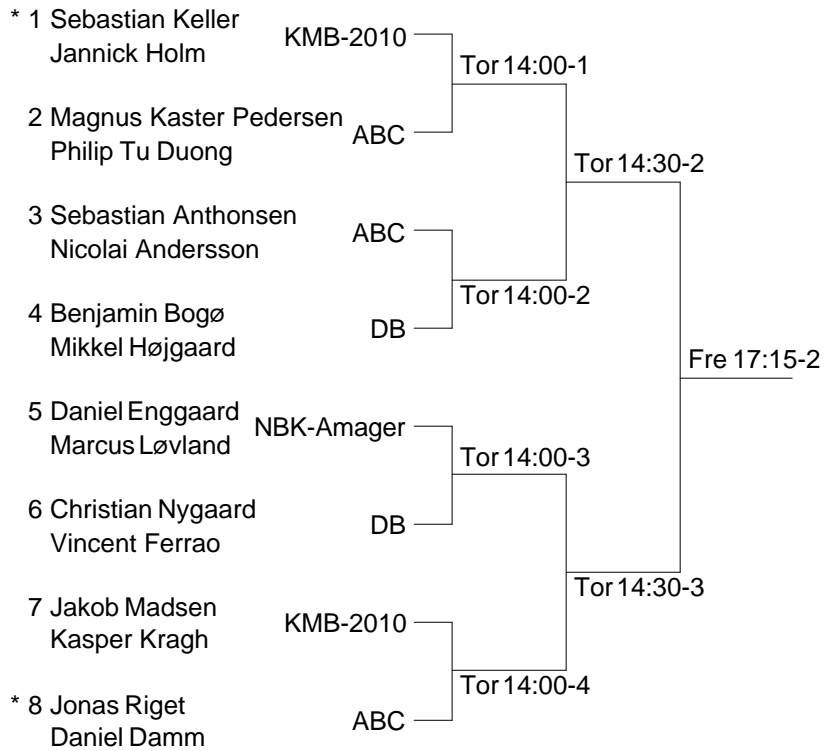

Kastrup-Magleby Badmintonklub

Herredouble U13