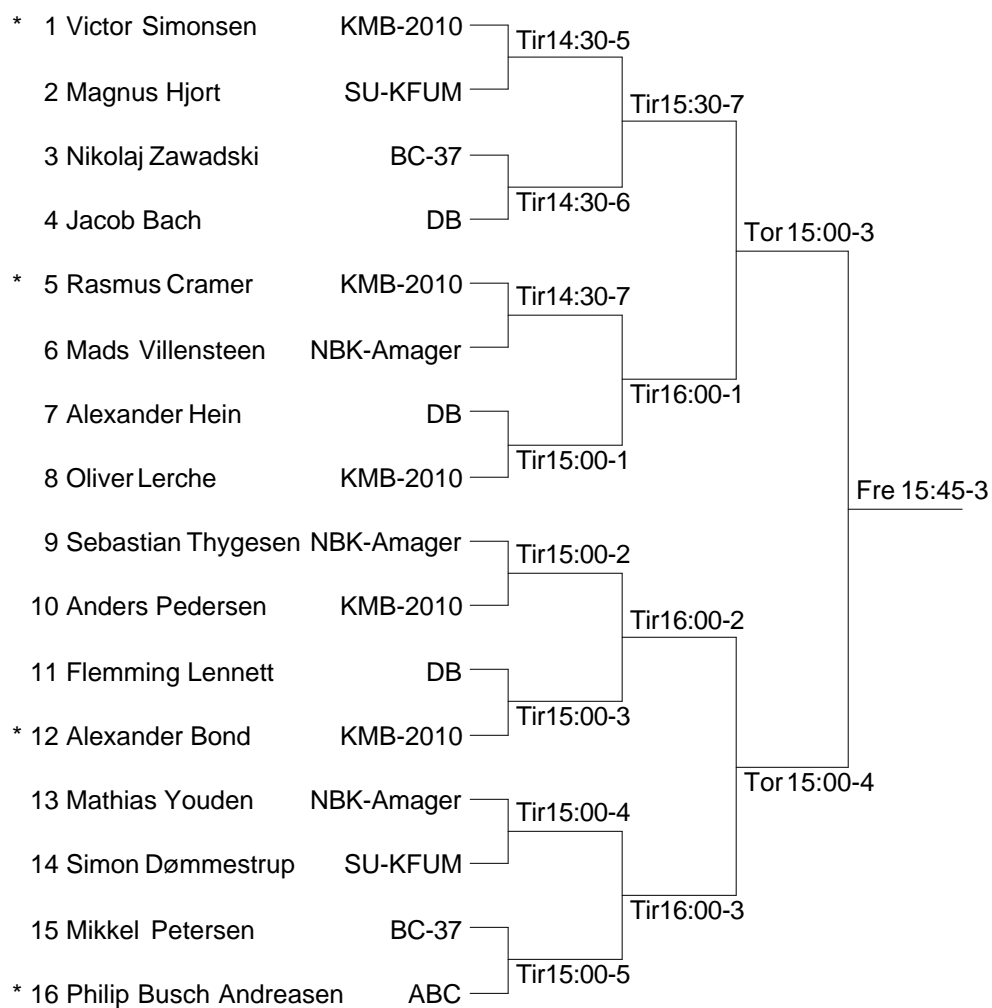

Antal par: 4

**Mixed double U13**

Antal par: 8

Kastrup-Magleby Badmintonklub

**Herresingle U15**

Antal deltagere: 16

Kastrup-Magleby Badmintonklub

**Herredouble U15**

Antal par: 8

**Damesingle U15**

Antal deltagere: 8

**Damedouble U15 Pulje 1**

- |                       |          |                 |
|-----------------------|----------|-----------------|
| 1 Emma Borch          | KMB-2010 | 1-2 Tor 14:30-1 |
| Sine Jonassen         |          | 1-3 Tor 14:30-6 |
| * 2 Caroline Mølgaard | KMB-2010 | 2-3 Fre 18:00-3 |
| Camilla Bilgrav       |          |                 |
| * 3 Karoline Keller   | KMB-2010 |                 |
| Christina Bilgrav     |          |                 |