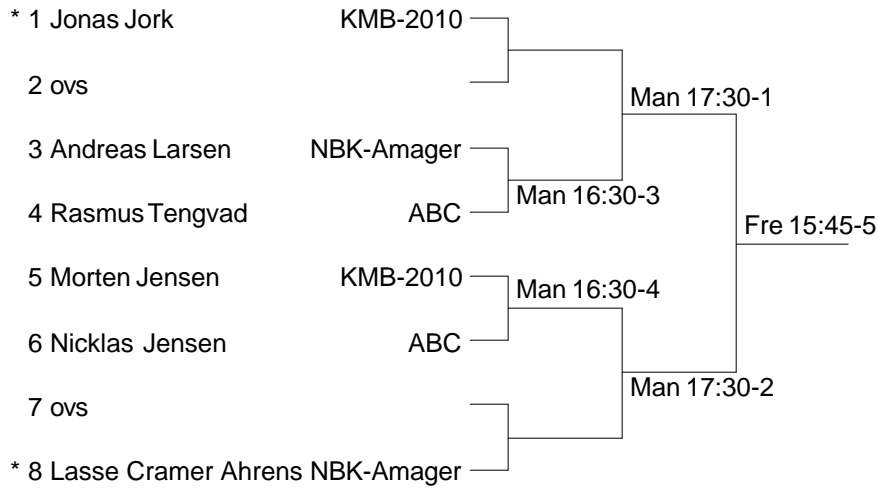

Kastrup-Magleby Badmintonklub

Herresingle U19