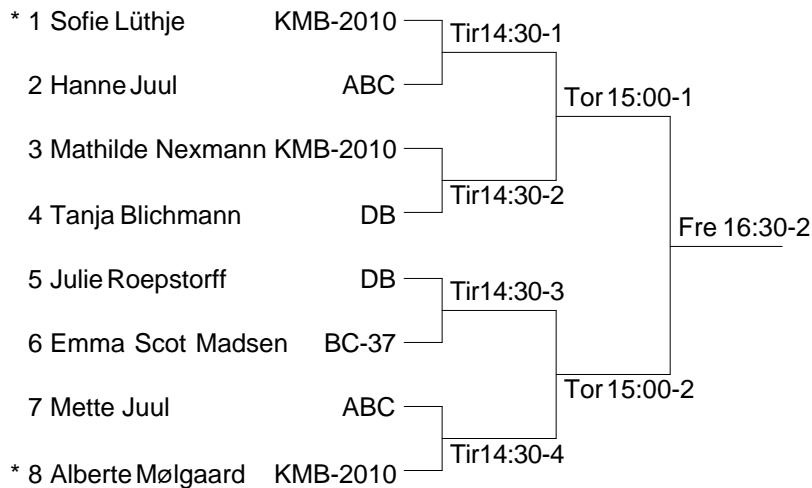

**Damedouble U11**

Antal par: 5

**Mixed double U11**

Antal par: 6

Kastrup-Magleby Badmintonklub

**Herresingle U13 1/3**

Kastrup-Magleby Badmintonklub

**Herresingle U13 2/3**

Antal deltagere: 17

**Herresingle U13 3/3**

Kastrup-Magleby Badmintonklub

**Herredouble U13**

Antal par: 8

**Damesingle U13**

Antal deltagere: 8

**Damedouble U13**

Antal par: 4

**Mixed double U13**

Antal par: 8

Kastrup-Magleby Badmintonklub

**Herresingle U15**

Antal deltagere: 16

Kastrup-Magleby Badmintonklub

**Herredouble U15**