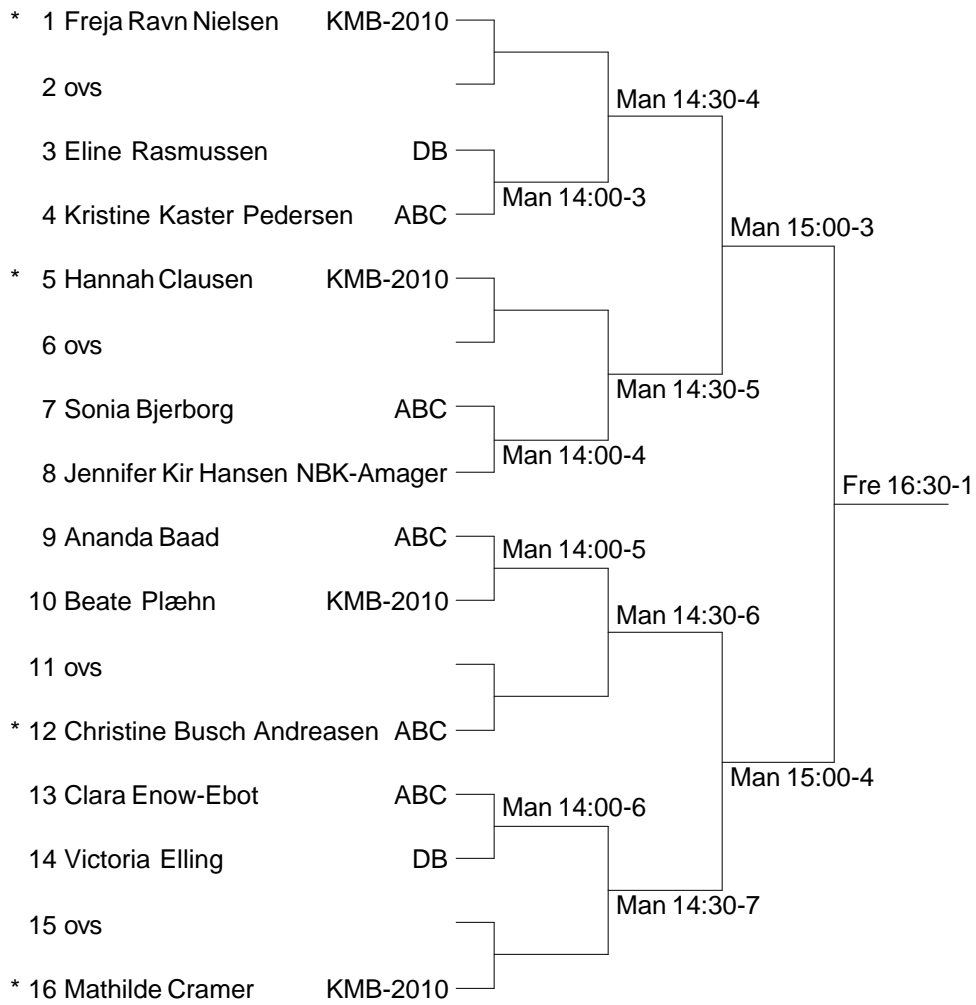

Fre 17:15-1

Man 16:00-4

Man 18:30-2

Antal par: 5

Kastrup-Magleby Badmintonklub

**Damesingle U11**

Antal deltagere: 12

Kastrup-Magleby Badmintonklub