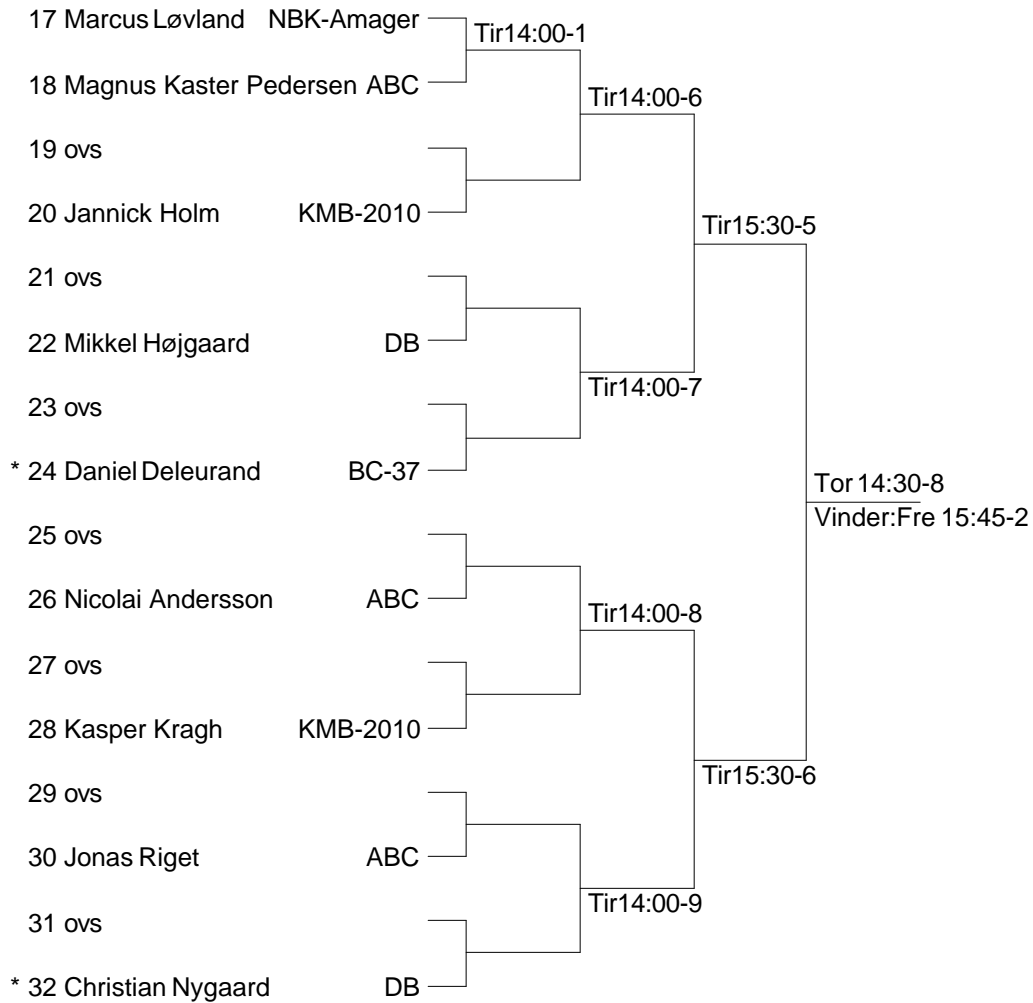

**Damedouble U11**

Antal par: 5

**Mixed double U11**

Antal par: 6

Kastrup-Magleby Badmintonklub

**Herresingle U13 1/3**

Kastrup-Magleby Badmintonklub

**Herresingle U13 2/3**