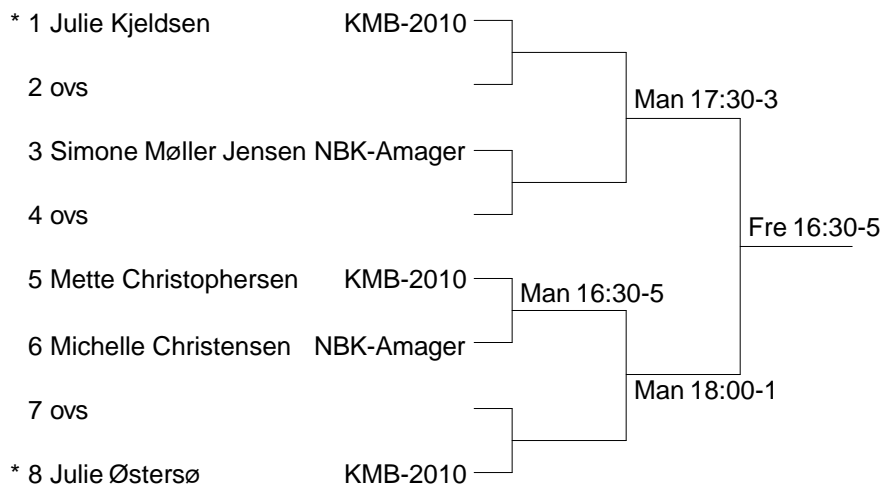

Damesingle U19