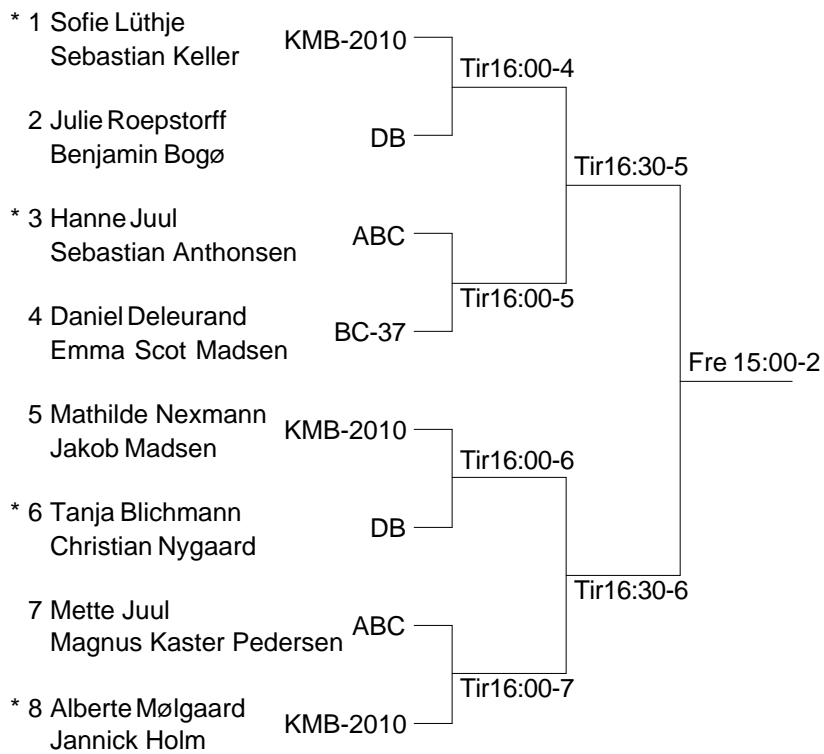

**Damedouble U11**

Antal par: 5

**Mixed double U11**

Antal par: 6

Kastrup-Magleby Badmintonklub

**Herresingle U13 1/3**

Kastrup-Magleby Badmintonklub

**Herresingle U13 2/3**

Antal deltagere: 17

**Herresingle U13 3/3**

Kastrup-Magleby Badmintonklub

**Herredouble U13**

Antal par: 8

**Damesingle U13**

Antal deltagere: 8

**Damedouble U13**

Antal par: 4

**Mixed double U13**

Antal par: 8

Kastrup-Magleby Badmintonklub

**Herresingle U15**

Antal deltagere: 16

Kastrup-Magleby Badmintonklub

**Herredouble U15**