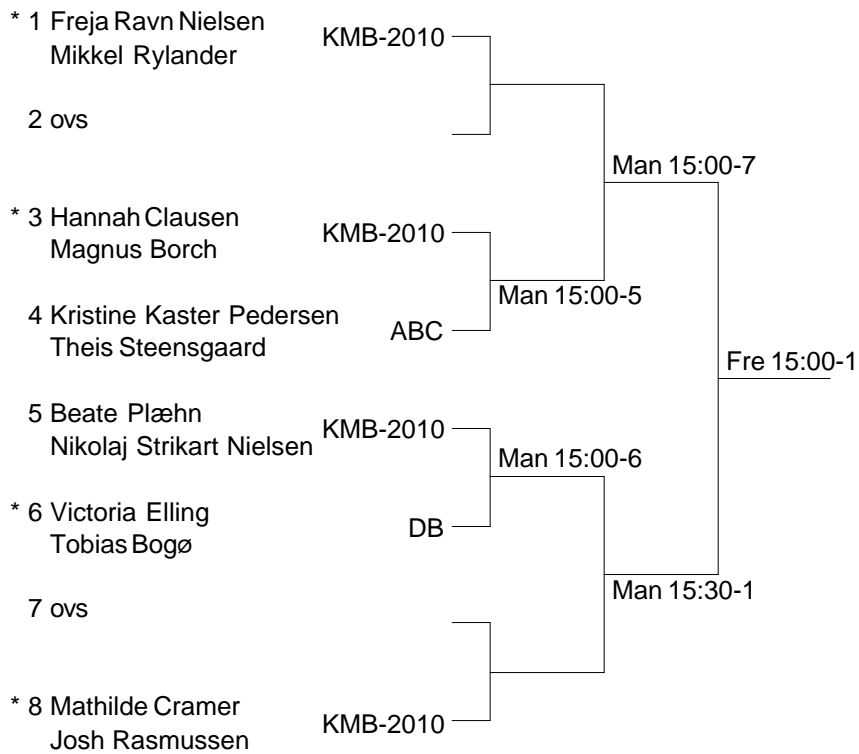

Fre 17:15-1

Man 16:00-4

Man 18:30-2

Antal par: 5

Kastrup-Magleby Badmintonklub

**Damesingle U11**

Antal deltagere: 12

Kastrup-Magleby Badmintonklub

**Damedouble U11**

Antal par: 5

**Mixed double U11**

Antal par: 6

Kastrup-Magleby Badmintonklub

**Herresingle U13 1/3**

Kastrup-Magleby Badmintonklub

**Herresingle U13 2/3**