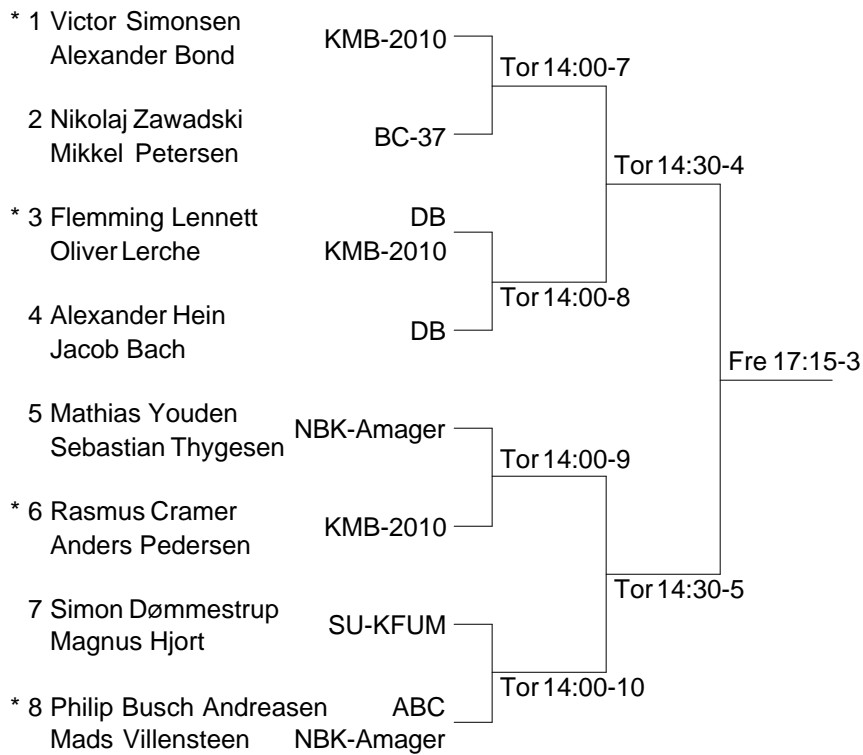

Antal deltagere: 17

**Herresingle U13 3/3**

Kastrup-Magleby Badmintonklub

**Herredouble U13**

Antal par: 8

**Damesingle U13**

Antal deltagere: 8

**Damedouble U13**

Antal par: 4

**Mixed double U13**

Antal par: 8

Kastrup-Magleby Badmintonklub

**Herresingle U15**

Antal deltagere: 16

Kastrup-Magleby Badmintonklub

**Herredouble U15**

Antal par: 8

**Damesingle U15**

Antal deltagere: 8

**Damedouble U15 Pulje 1**

- |                       |          |                 |
|-----------------------|----------|-----------------|
| 1 Emma Borch          | KMB-2010 | 1-2 Tor 14:30-1 |
| Sine Jonassen         |          | 1-3 Tor 14:30-6 |
| * 2 Caroline Mølgaard | KMB-2010 | 2-3 Fre 18:00-3 |
| Camilla Bilgrav       |          |                 |
| * 3 Karoline Keller   | KMB-2010 |                 |
| Christina Bilgrav     |          |                 |