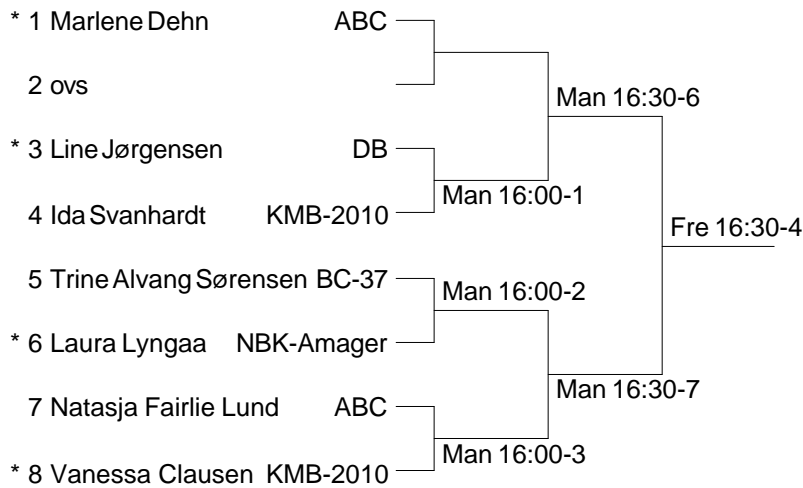

Damesingle U17