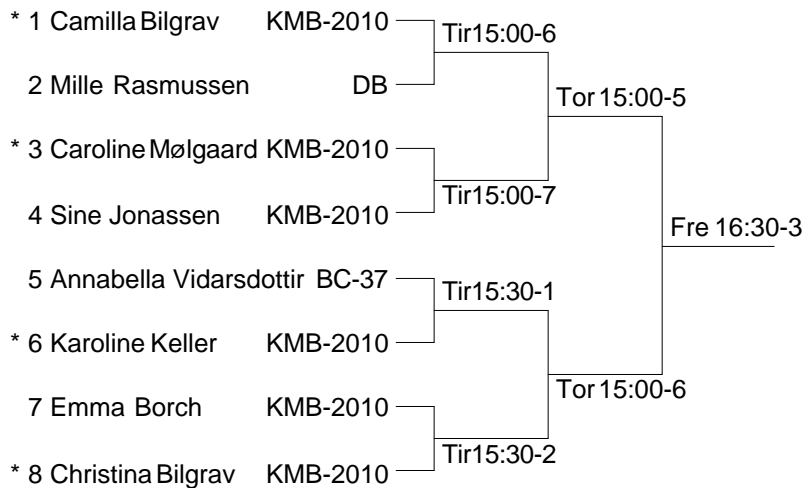

Antal deltagere: 17

**Herresingle U13 3/3**

Kastrup-Magleby Badmintonklub

**Herredouble U13**

Antal par: 8

**Damesingle U13**

Antal deltagere: 8

**Damedouble U13**

Antal par: 4

**Mixed double U13**

Antal par: 8

Kastrup-Magleby Badmintonklub

**Herresingle U15**

Antal deltagere: 16

Kastrup-Magleby Badmintonklub

**Herredouble U15**

Antal par: 8

**Damesingle U15**

Antal deltagere: 8

**Damedouble U15 Pulje 1**

- |                       |          |                 |
|-----------------------|----------|-----------------|
| 1 Emma Borch          | KMB-2010 | 1-2 Tor 14:30-1 |
| Sine Jonassen         |          | 1-3 Tor 14:30-6 |
| * 2 Caroline Mølgaard | KMB-2010 | 2-3 Fre 18:00-3 |
| Camilla Bilgrav       |          |                 |
| * 3 Karoline Keller   | KMB-2010 |                 |
| Christina Bilgrav     |          |                 |