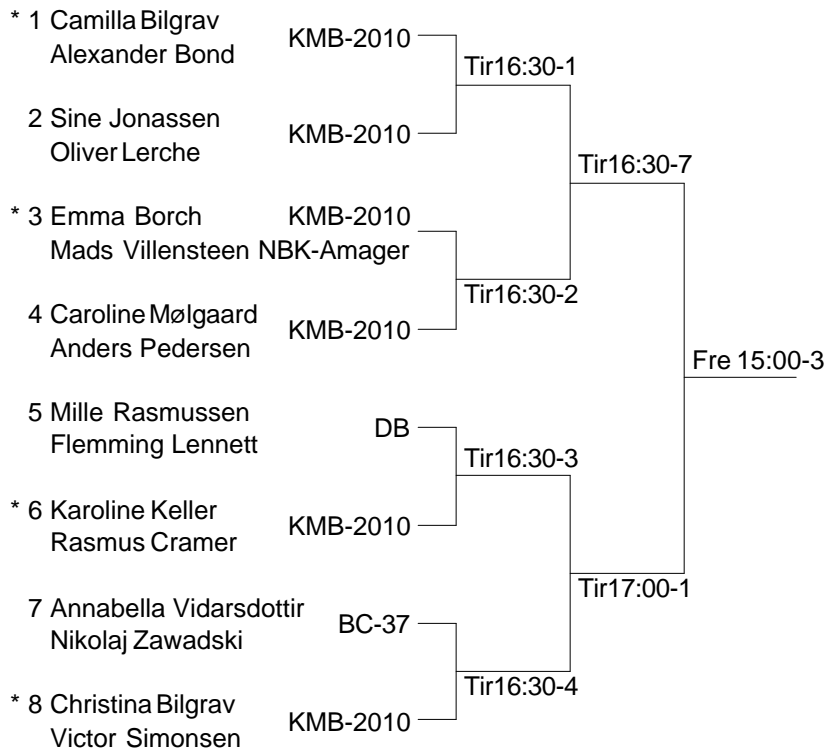

Damedouble U15 Pulje 1

1 Emma Borch	KMB-2010	1-2 Tor 14:30-1
Sine Jonassen		1-3 Tor 14:30-6
* 2 Caroline Mølgaard	KMB-2010	2-3 Fre 18:00-3
Camilla Bilgrav		
* 3 Karoline Keller	KMB-2010	
Christina Bilgrav		

Mixed double U15

Antal par: 8