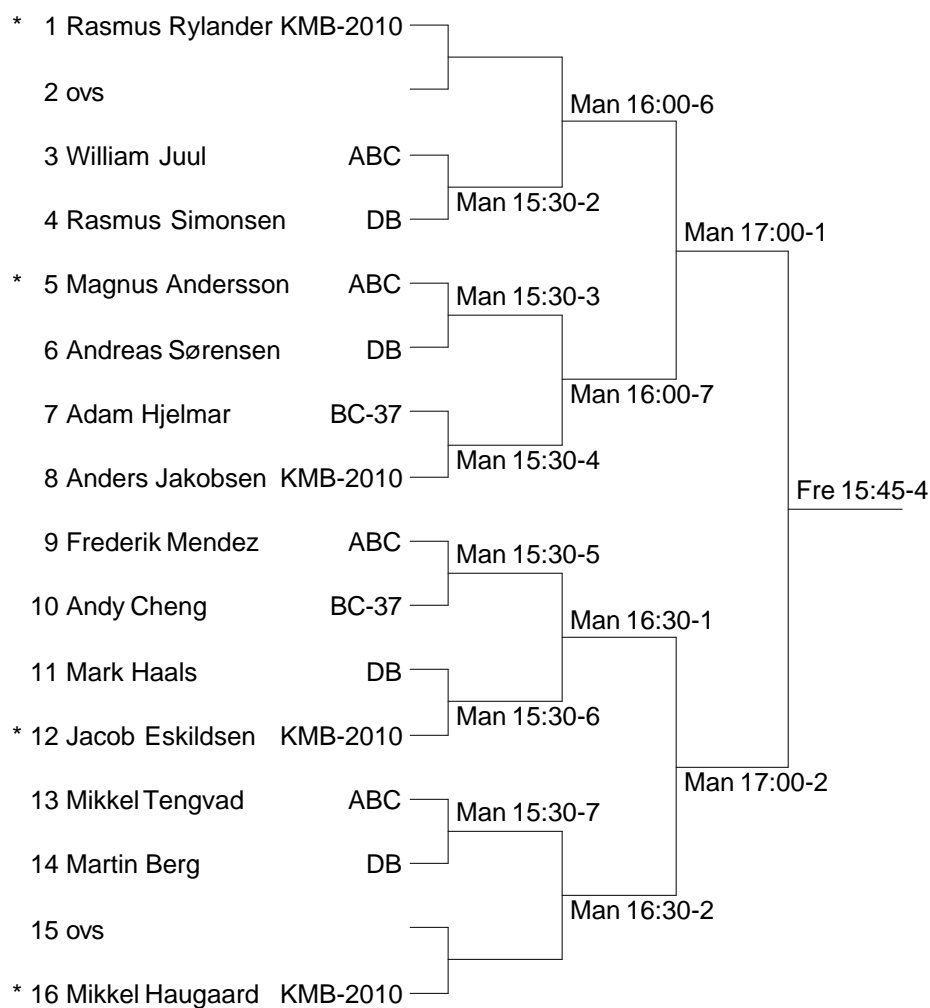

Kastrup-Magleby Badmintonklub

Herresingle U17

Antal deltagere: 14