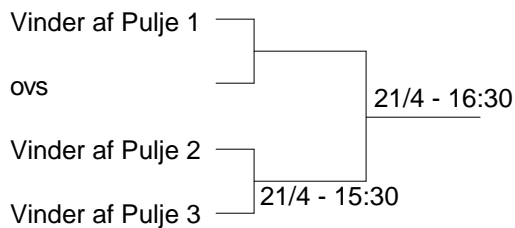

Herresingle Mester-række Pulje 2

5 Mikael Nilsson (Gösta)	5- 6 21/4 - 11:50
	5- 7 21/4 - 11:25
6 Martin Elleby Berg	6- 7 14/4 14:30
7 Morten Clevin	

Herresingle Mester-række Pulje 3

8 Christopher Meinertsen	8- 9 21/4 - 11:50
	8-10 21/4 - 11:25
9 Carsten Nielsen	9-10 14/4 14:30
10 Morten Madsen	

Herresingle Mester-række Puljevinder Finale

Herredouble Mester-række Pulje 1

1 Christopher Meinertsen/Mark Haals	1-2 14/4 - 12:00
	3-4 14/4 - 12:25
2 Kim Bach/Peter Hansen	1-3 14/4 - 12:50
	2-5 14/4 - 12:50
3 Morten Madsen/Martin Elleby Berg	1-5 14/4 14:00
	2-4 14/4 14:00
4 Mikael Nilsson (Gösta)/Carsten Nielsen	1-4 14/4 14:00
	3-5 14/4 14:00
	2-3 14/4 15:00
5 Morten Clevin/Michael Kristensen	4-5 14/4 15:00