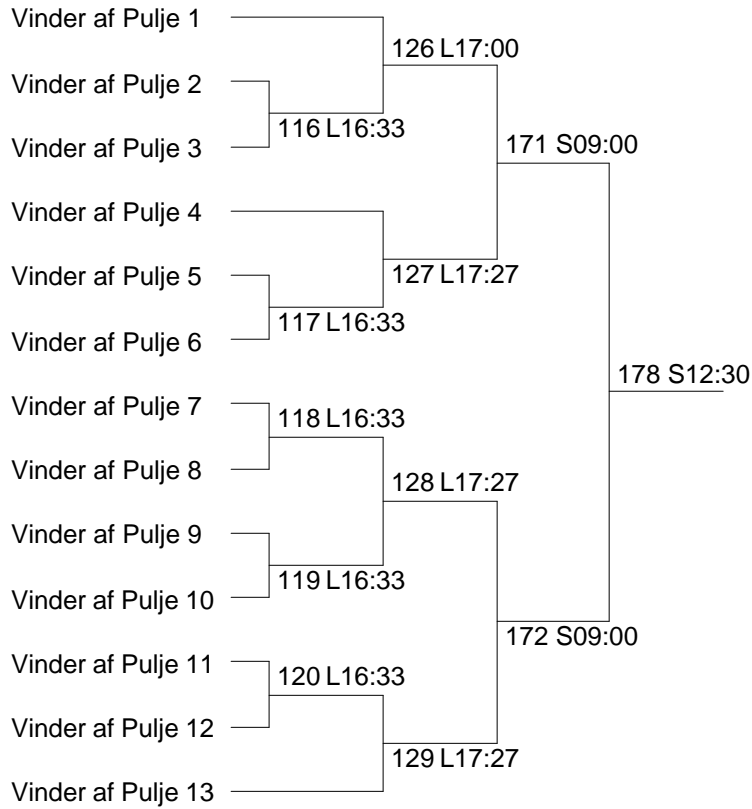

Damesingle U15 E Pulje 1

1 Anne Muurholm Petersen	Viby J.	1- 2 47 L11:09
		1- 3 75 L13:24
2 Emilie Aalestrup	Aalborg Triton	2- 3 103 L15:39
* 3 Sia Berg	Greve	

Damesingle U15 E Pulje 2

4 Anne Fuglsang	Kolding BK	4- 5 48 L11:09
		4- 6 76 L13:24
5 Cathrine Rosengren	Solrød Strand	5- 6 104 L15:39
* 6 Emma Karlsson	Sverige