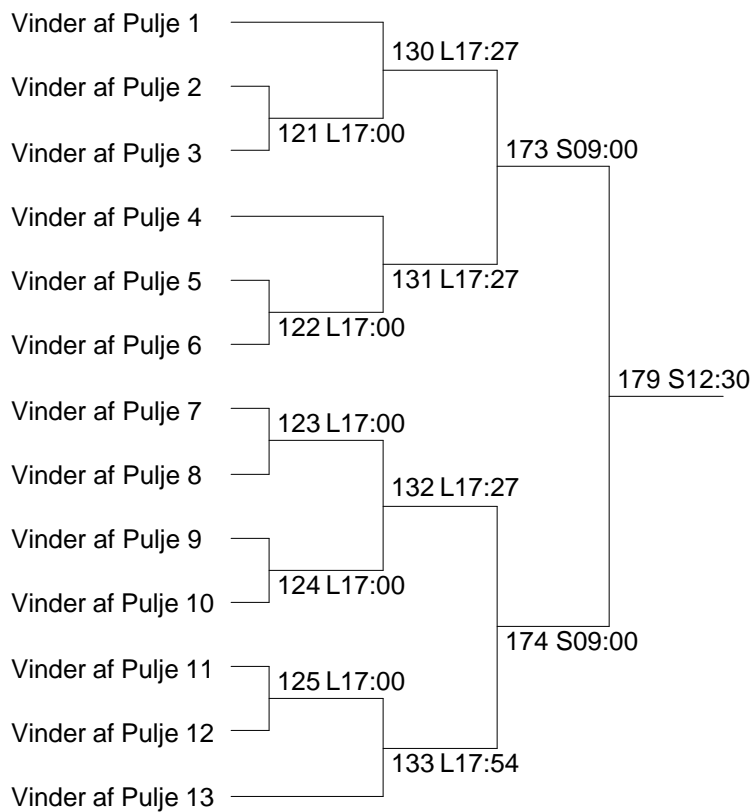

Damesingle U15 E Puljevinder Finale