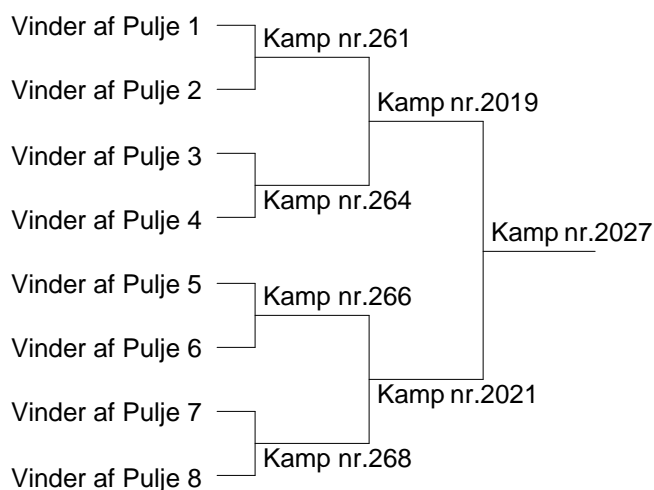

Damesingle U15 A Pulje 7

19 Marie Stougaard	Holte	19-20 Kamp nr.227
		19-21 Kamp nr.249
20 Sofie Hoelgaard	Køge	20-21 Kamp nr.258
21 Alma Pedersen	Lyngby	

Damesingle U15 A Pulje 8

22 Helene Bech	Solrød Strand	22-23 Kamp nr.228
		22-24 Kamp nr.250
23 Sara Prehn Røddik	Værløse	23-24 Kamp nr.259

* 24 Julie Juelstorp-Jacobsen Herlev/Hjorten

Damesingle U15 A Puljevinder Finale