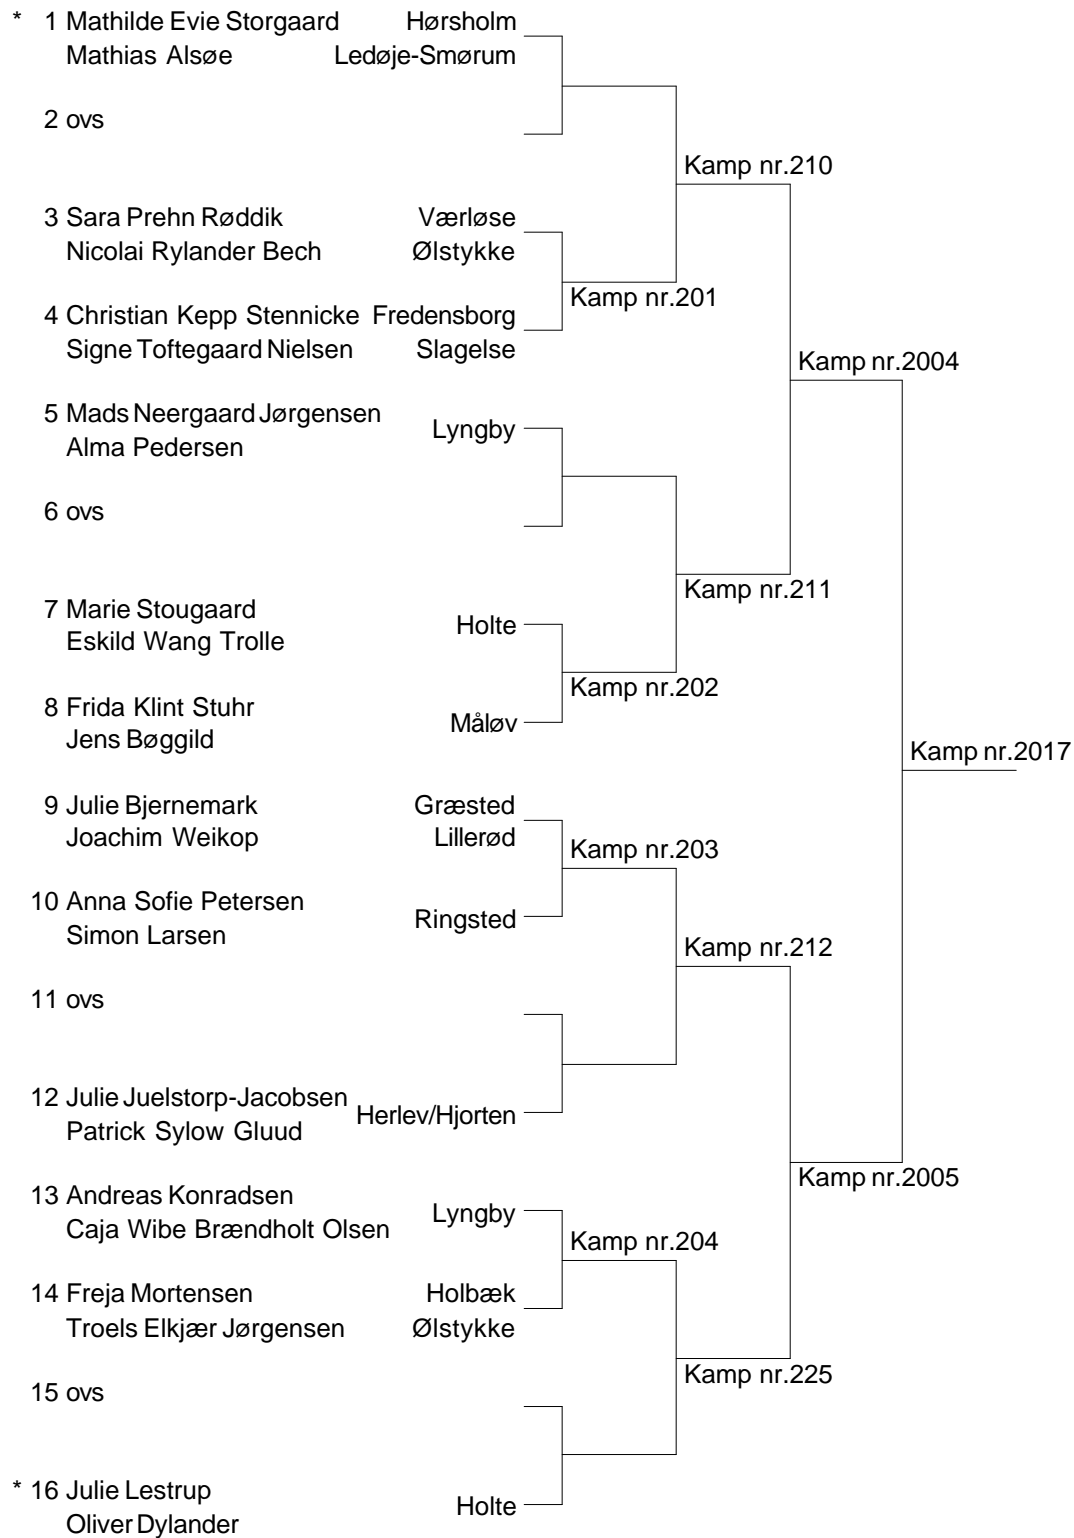

Mixed double U15 A