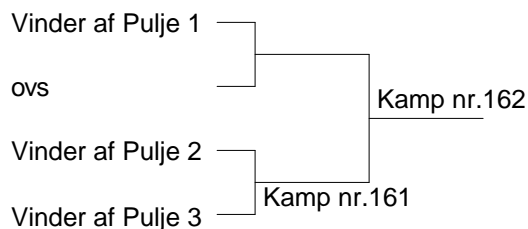

Herresingle U15 C Pulje 1

1 Johannes Rassov	Ramløse	1-2 Kamp nr.108
		1-3 Kamp nr.131
2 Oliver Ostenfeld Larsen	Holte	2-3 Kamp nr.148
* 3 Daniel Decker	Herlev/Hjorten	

Herresingle U15 C Pulje 2

4 Emil Gobbe Hansen	Måløv	4-5 Kamp nr.110
		4-6 Kamp nr.132
5 Rasmus Christensen	Ledøje-Smørum	5-6 Kamp nr.149
6 Anders Moestrup	Holte	

Herresingle U15 C Pulje 3

7 Harris Nielsen	Frederiksberg FKIF	7-8 Kamp nr.111
		7-9 Kamp nr.133
8 Christian Vedel	Holte	8-9 Kamp nr.150
* 9 Rasmus Lyhne Fiehn	Gladsaxe-Søb.	

Herresingle U15 C Puljevinder Finale

Herredouble U15 C

1 Rasmus Lyhne Fiehn	Gladsaxe-Søb.	} Kamp nr.122
Daniel Decker	Herlev/Hjorten	
2 Oliver Ostenfeld Larsen	Holte	}
Christian Vedel