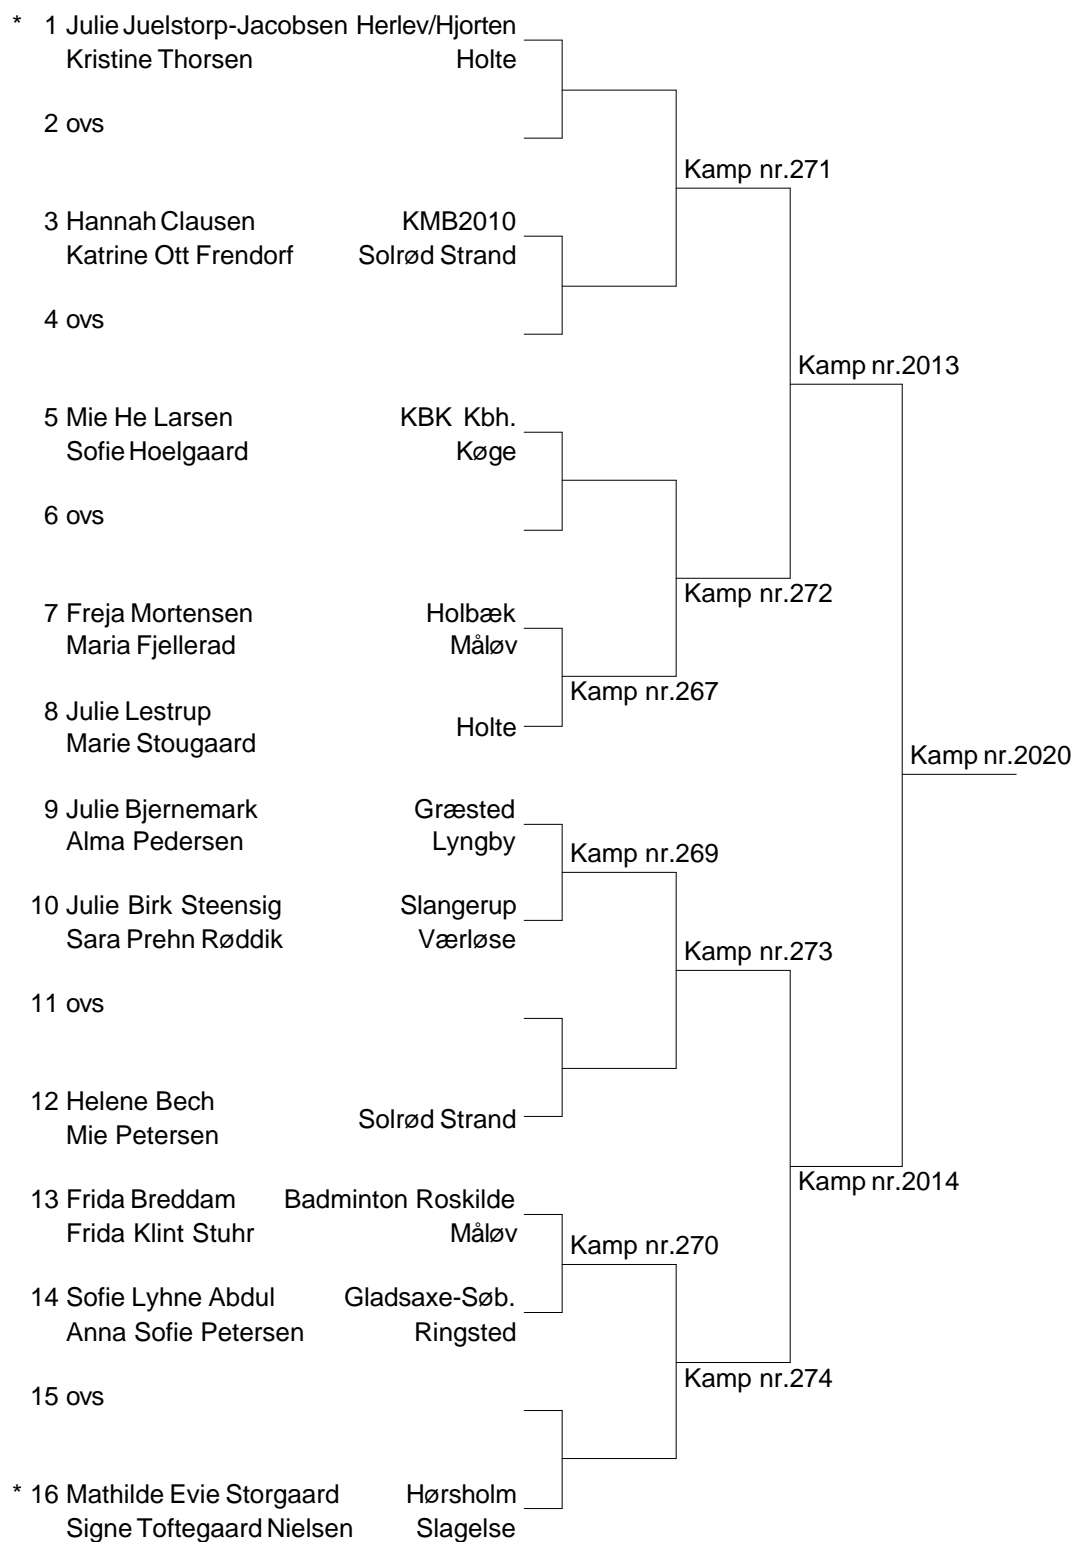

Damedouble U15 A