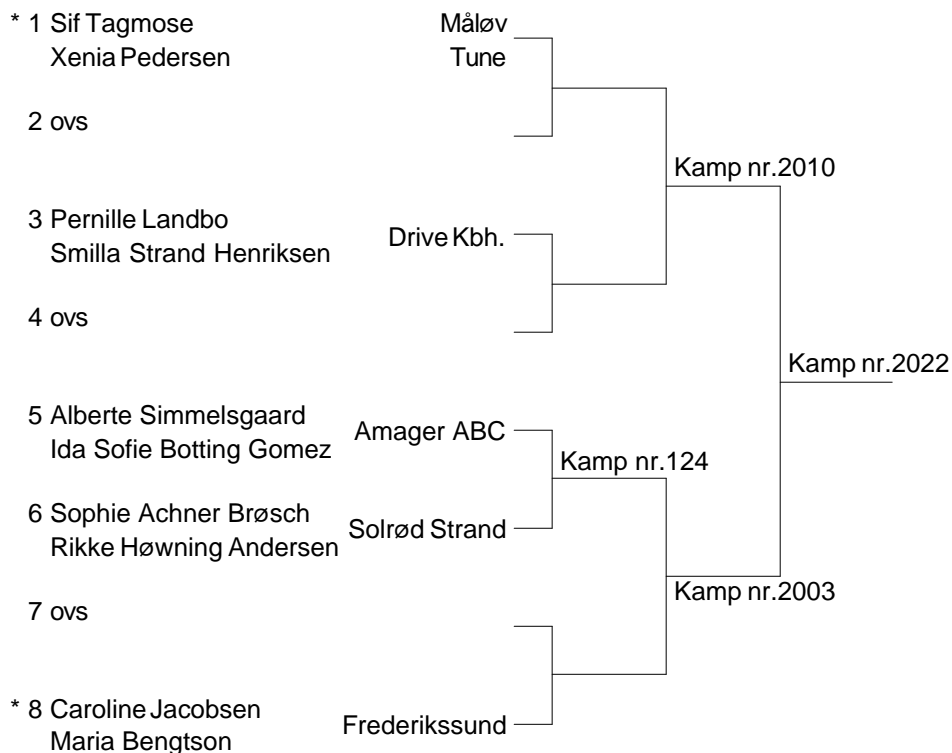

Damedouble U15 B