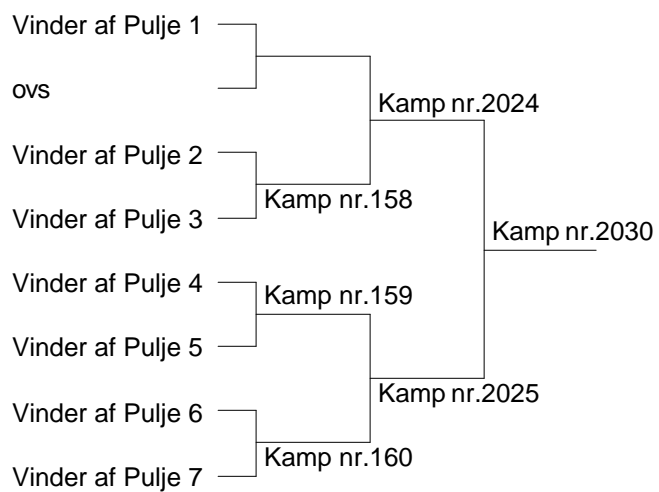

Herresingle U15 B Pulje 7

19 Jonas Olsen	Ølstykke	19-20 Kamp nr.107
20 Anders Buch Tange	Værløse	19-21 Kamp nr.130
		20-21 Kamp nr.147
* 21 Kristoffer Jackson	Vanløse	

Herresingle U15 B Puljevinder Finale