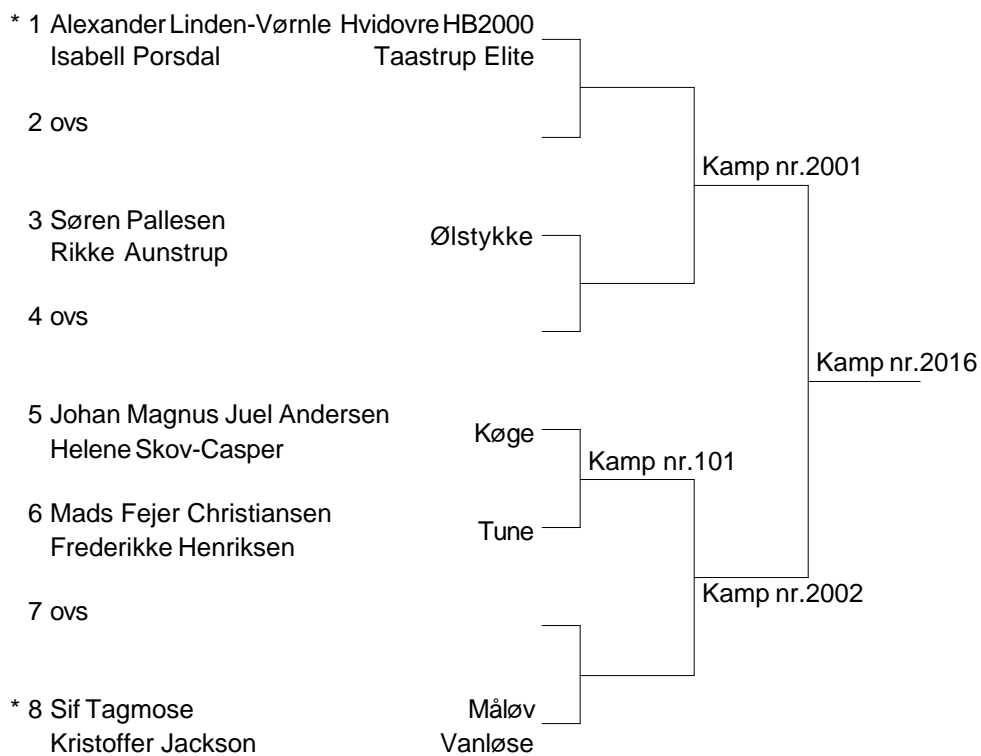

Mixed double U15 B