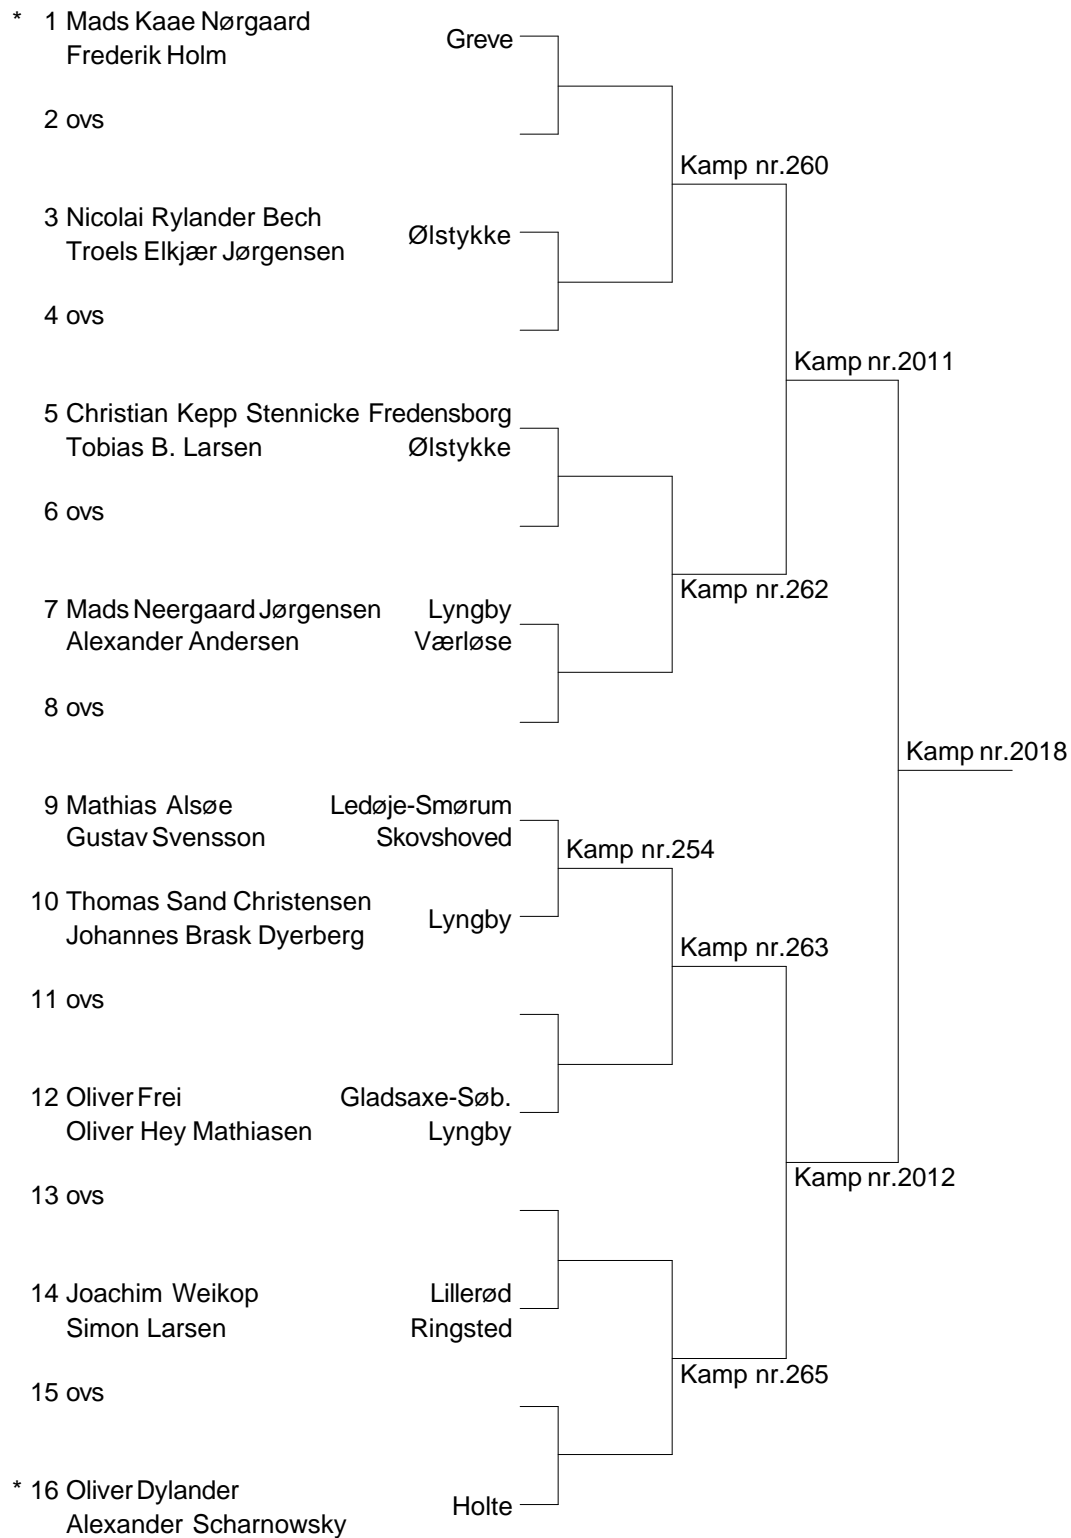

Herredouble U15 A