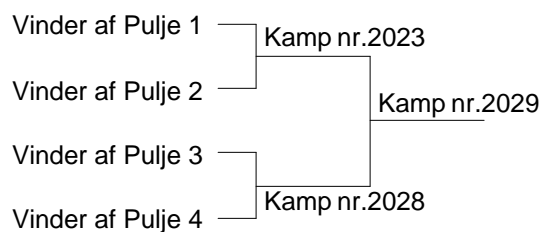

Damesingle U15 B Pulje 3

8 Xenia Pedersen	Tune	8- 9 Kamp nr.115
		10-11 Kamp nr.116
9 Ida Sofie Botting Gomez	Amager ABC	8-10 Kamp nr.137
		9-11 Kamp nr.138
10 Sophie Achner Brøsch	Solrød Strand	8-11 Kamp nr.154
		9-10 Kamp nr.155
11 Smilla Strand Henriksen	Drive Kbh.	

Damesingle U15 B Pulje 4

12 Caroline Jacobsen	Frederikssund	12-13 Kamp nr.117
		12-14 Kamp nr.139
13 Rikke Aunstrup	Ølstykke	13-14 Kamp nr.156
* 14 Sif Tagmose	Måløv	

Damesingle U15 B Puljevinder Finale