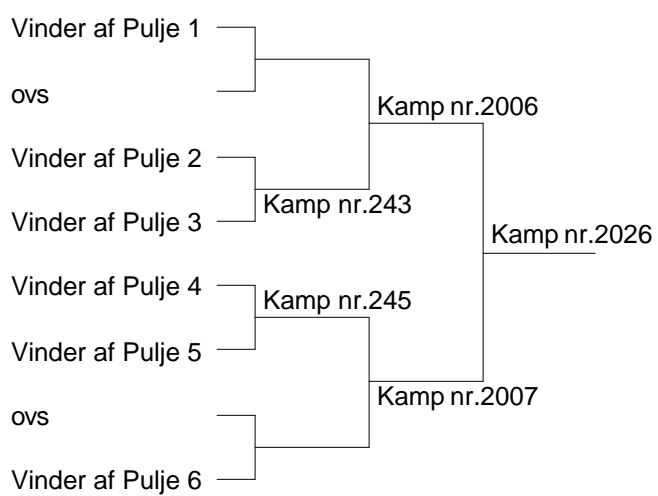

Herresingle U15 A Pulje 6

17 Patrick Sylow Gluud Herlev/Hjorten		17-18 Kamp nr.222
		19-20 Kamp nr.208
18 Joachim Weikop	Lillerød	17-19 Kamp nr.231
		18-20 Kamp nr.232
19 Johannes Brask Dyerberg	Lyngby	17-20 Kamp nr.241
		18-19 Kamp nr.242
* 20 Mads Kaae Nørgaard	Greve	

Herresingle U15 A Puljevinder Finale