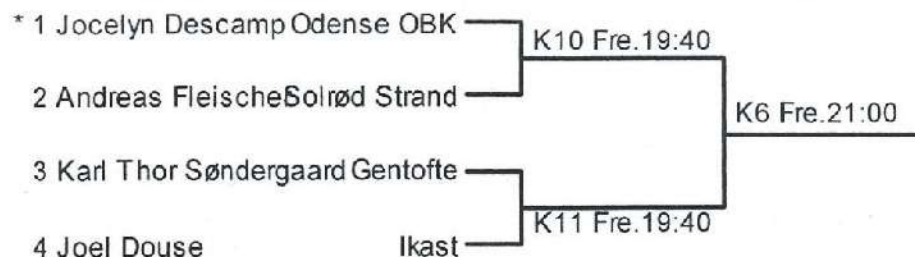

Herresingle Kvalifikation-4