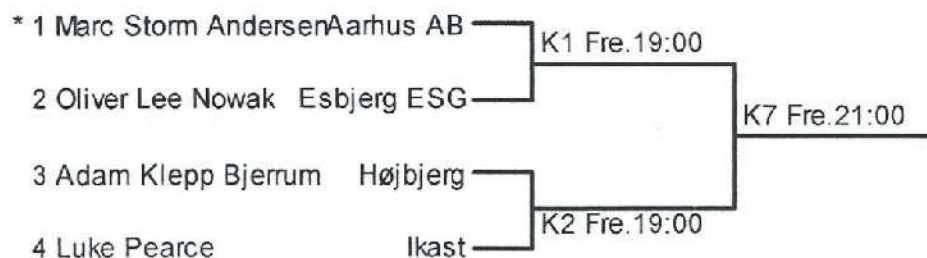

Herresingle Kvalifikation-3